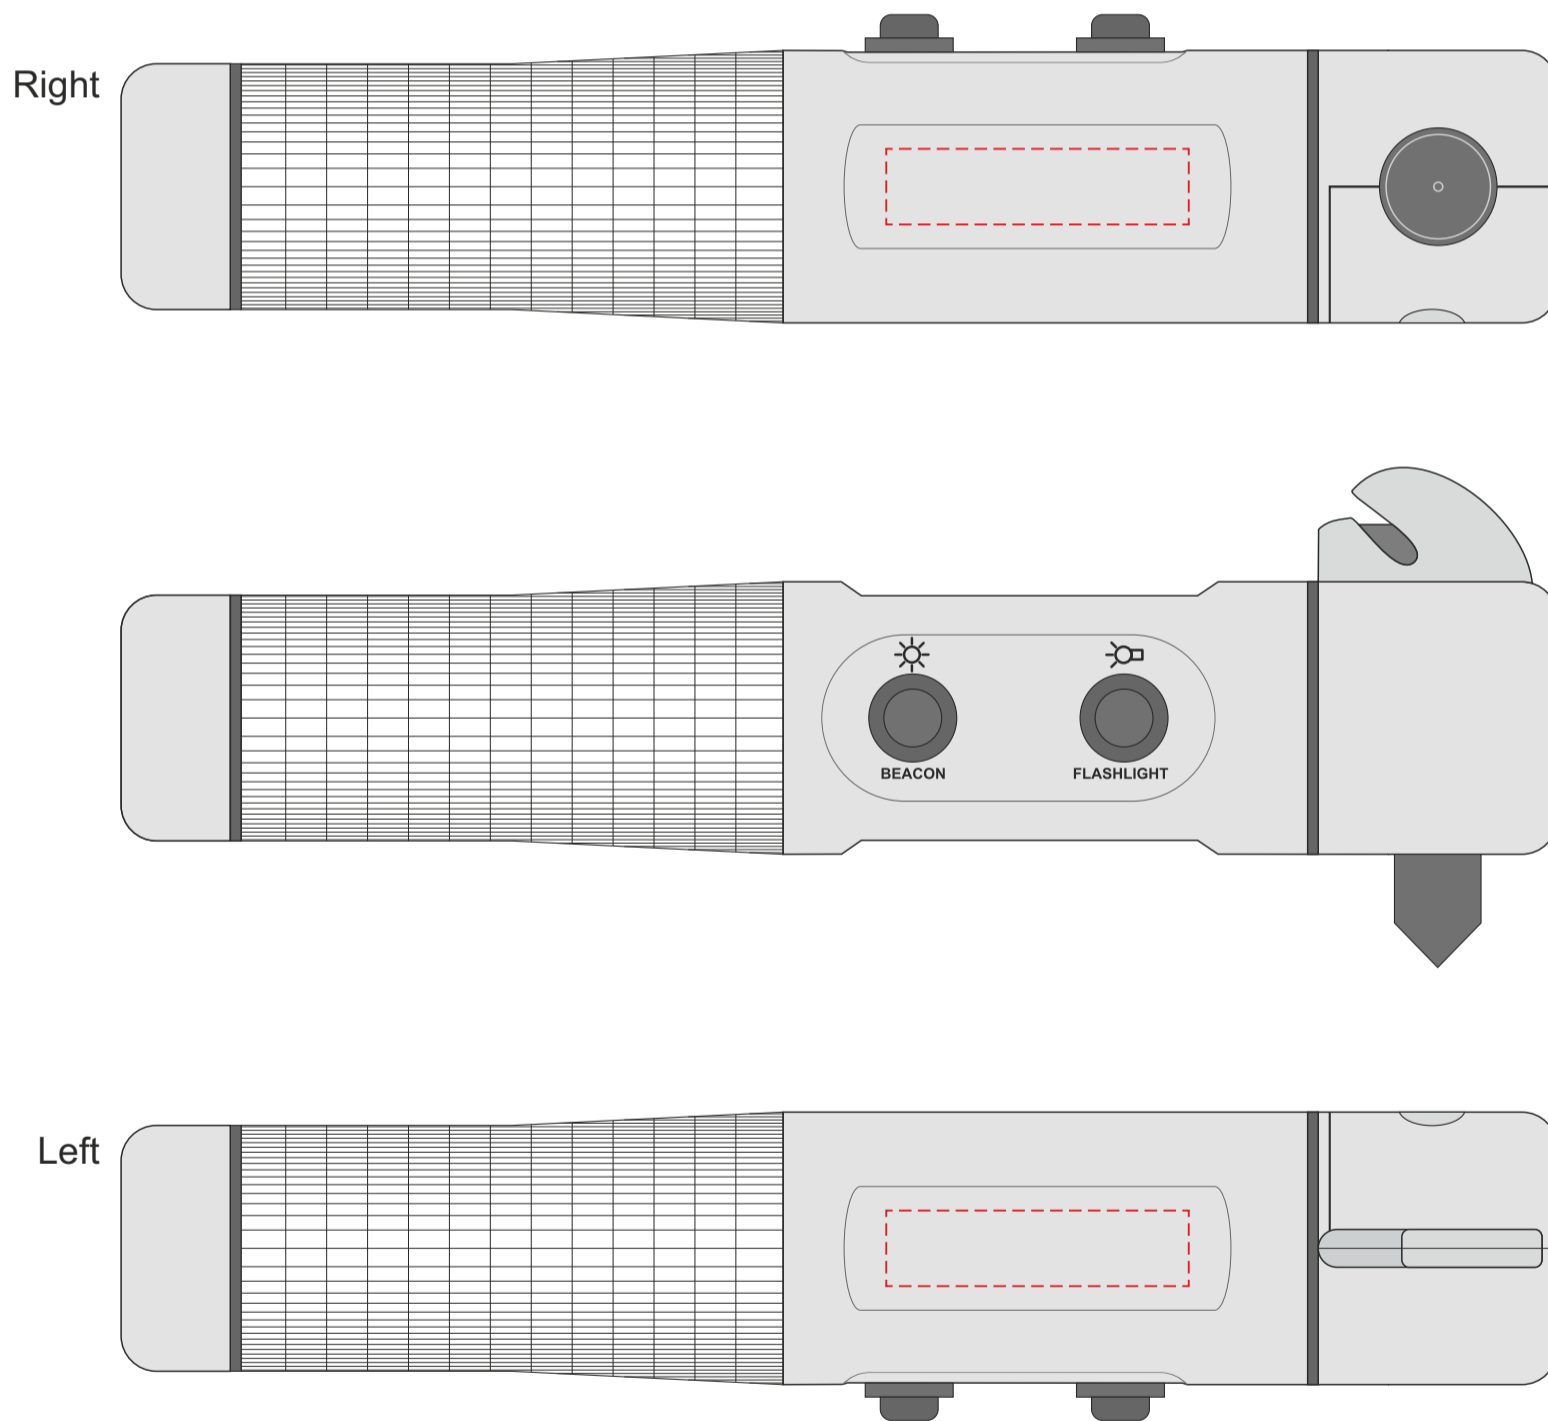

V7735

Miejsce znakowania
Placement
Lieu de marquage
Standortmarkierung

Maksymalne pole znakowania
Max area dimension
Zone de marquage maximale
Maximale Etikettenfläche
[mm]

Technika znakowania
Technique
Technique de marquage
Markierungstechnik

item left side
item right side

40x10
40x10

T
T

Scale 1:1