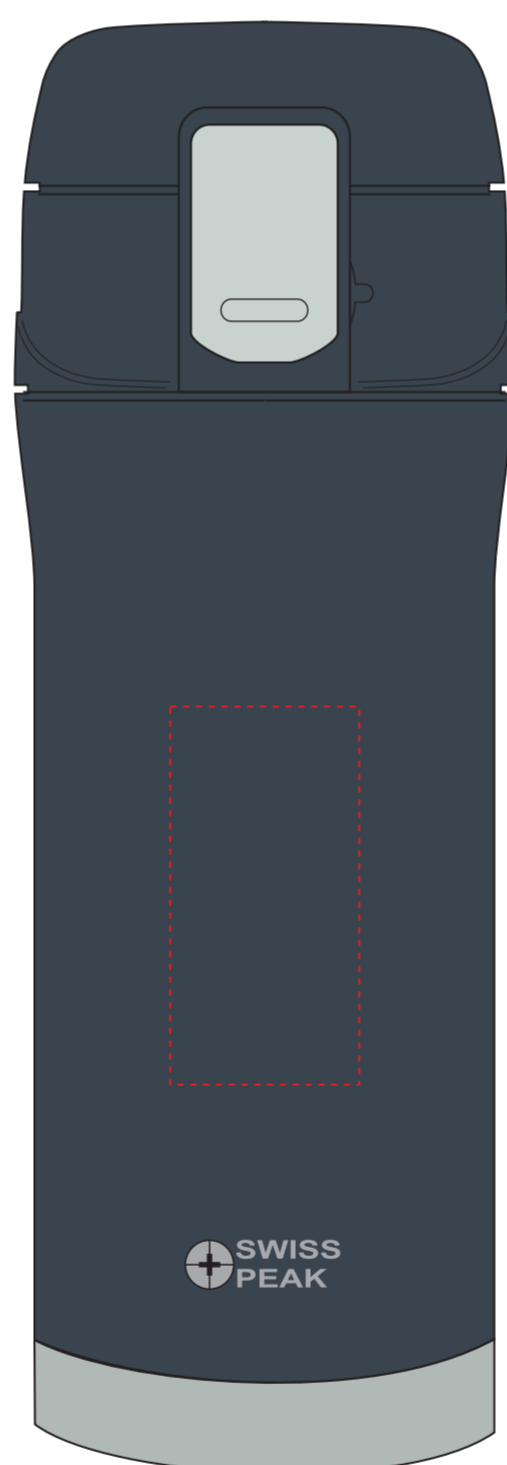

P433.371

Miejsce znakowania
Placement

Maksymalne pole znakowania
Max area dimension
[mm]

Technika znakowania
Technique

Item front

25x70

L

Scale 1:1

P433.371

Miejsce znakowania
Placement

Maksymalne pole znakowania
Max area dimension
[mm]

Technika znakowania
Technique

Item front

25x50

T

Scale 1:1

P433.371

Miejsce znakowania
Placement

Maksymalne pole znakowania
Max area dimension
[mm]

Technika znakowania
Technique

Item front

50x50

L

Scale 1:1