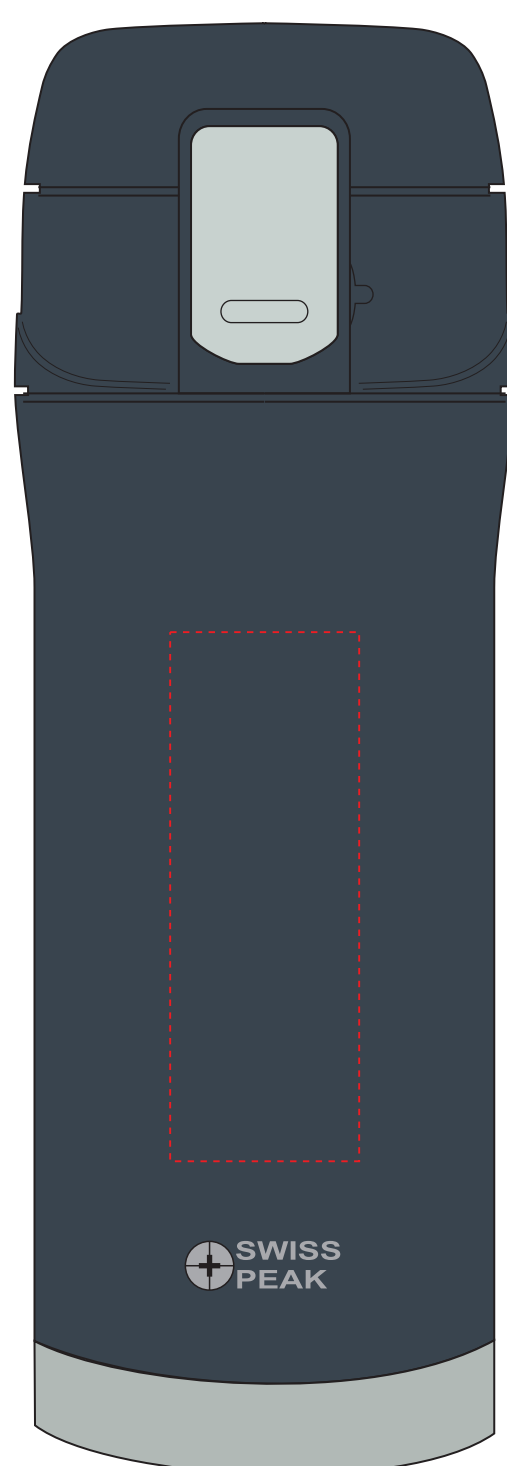

P433.371

Miejsce znakowania
Placement

Maksymalne pole znakowania
Max area dimension
[mm]

Technika znakowania
Technique

Item front

25x70

L

Scale 1:1

P433.371

Miejsce znakowania
Placement

Maksymalne pole znakowania
Max area dimension
[mm]

Technika znakowania
Technique

Item front

25x50

T

Scale 1:1

P433.371

Miejsce znakowania
Placement

Maksymalne pole znakowania
Max area dimension
[mm]

Technika znakowania
Technique

Item front

50x50

L

Scale 1:1