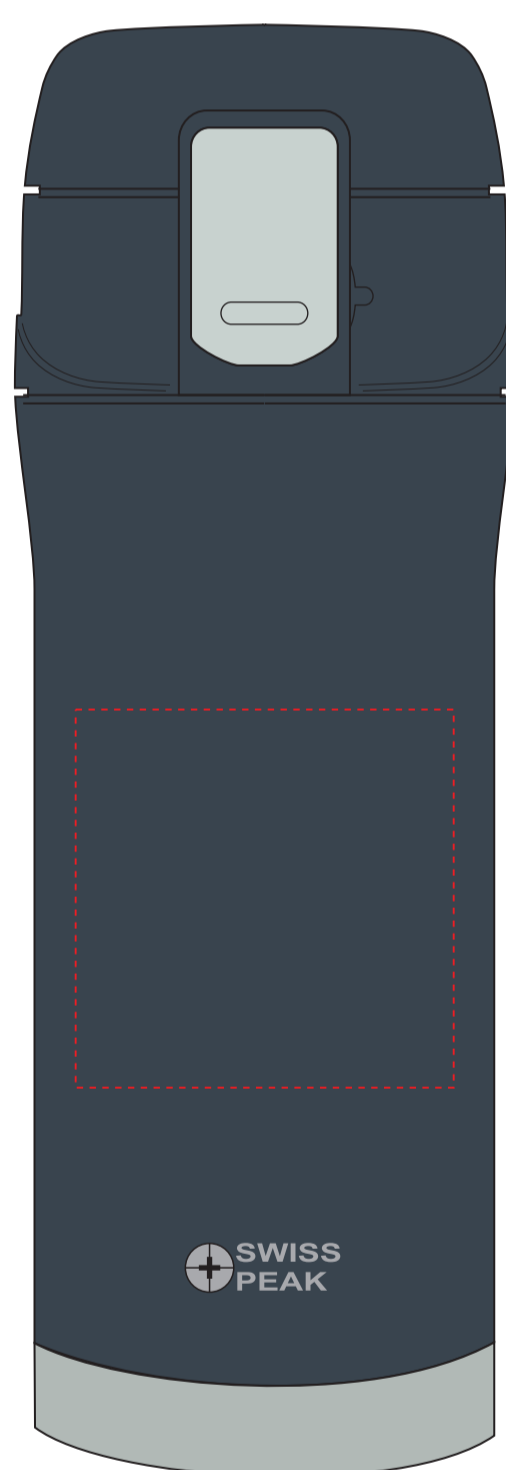

P433.371

Miejsce znakowania
Placement

Maksymalne pole znakowania
Max area dimension
[mm]

Technika znakowania
Technique

Item front

25x70

L

Scale 1:1

P433.371

Miejsce znakowania
Placement

Maksymalne pole znakowania
Max area dimension
[mm]

Technika znakowania
Technique

Item front

25x50

T

Scale 1:1

P433.371

Miejsce znakowania
Placement

Maksymalne pole znakowania
Max area dimension
[mm]

Technika znakowania
Technique

Item front

50x50

L

Scale 1:1