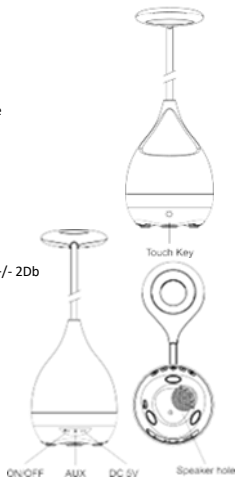

BENUTZERHANDBUCH

LAMPE MIT DRAHTLOSEM LAUTSPRECHER UND STIFTHALTER; TELEFONSTÄNDER

MODELL: V0188-03; SERIEN-NR.: ZZ-126/21 / IMP

Technische Spezifikationen

Dimmbar: Ja

Aufladen mit Strom: Micro-USB-Kabel

Tasten: Soft-Touch-Tasten

Effektive Funkreichweite: 10m

Musikwiedergabezeit: 8-10 Stunden bei 60% Lautstärke

Eingang: DC5V 500mAh

Lautsprecherimpedanzleistung: 4Ω 3W

Lautsprechergröße: 52 mm, 4 Ohm 5 W

Akkukapazität: 1.200 mAh

Leuchtdauer: 6 h - 8 h Anzahl LEDs: 17 Stück - -3028

Farbtemperatur: 5 500 K-6 500 K

Lichtstrom: 100LUX

Frequenzgang: 50Hz - 18KHz

Signal-Rausch-Verhältnis: >= 75db Empfindlichkeit: 80 +/- 2Db

Ladezeit: ca. 3 Stunden

Batteriespannung: 3,7 V