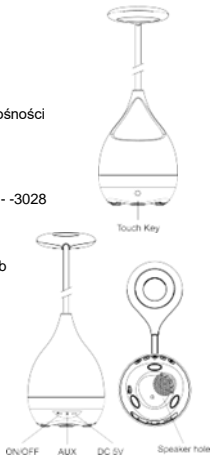

INSTRUKCJA OBSŁUGI

LAMPKA Z GŁOŚNIKIEM BEZPRZEWODOWYM I POJEMNIKIEM NA DŁUGOPISY; STOJAK NA TELEFON

MODEL: V0188-03; NR SERII.: ZZ-126/21/IMP

Specyfikacja techniczna

Możliwość przyciemniania: Tak

Ładowanie zasilania: kabel Micro USB

Klawisze: Miękkie klawisze dotykowe

Efektywny zasięg bezprzewodowy: 10 m

Czas odtwarzania muzyki: 8-10 h przy 60% głośności

Wejście: DC5V 500mAh

Impedancja głośnika Moc: 4Ω 3W

Rozmiar głośnika: 52mm, 4ohm 5W

Pojemność baterii: 1 200 mAh

Czas świecenia: 6 h - 8 h Ilość LED: 17 sztuk - -3028

Temperatura barwowa : 5 500K-6 500K

Strumień świetlny : 100LUX

Pasma przenoszenia :50Hz - 18KHz

Sygnal do szumu : >= 75db Czulość: 80 +/-2Db

Czas ładowania: około 3 godzin

Napięcie akumulatora: 3,7 V