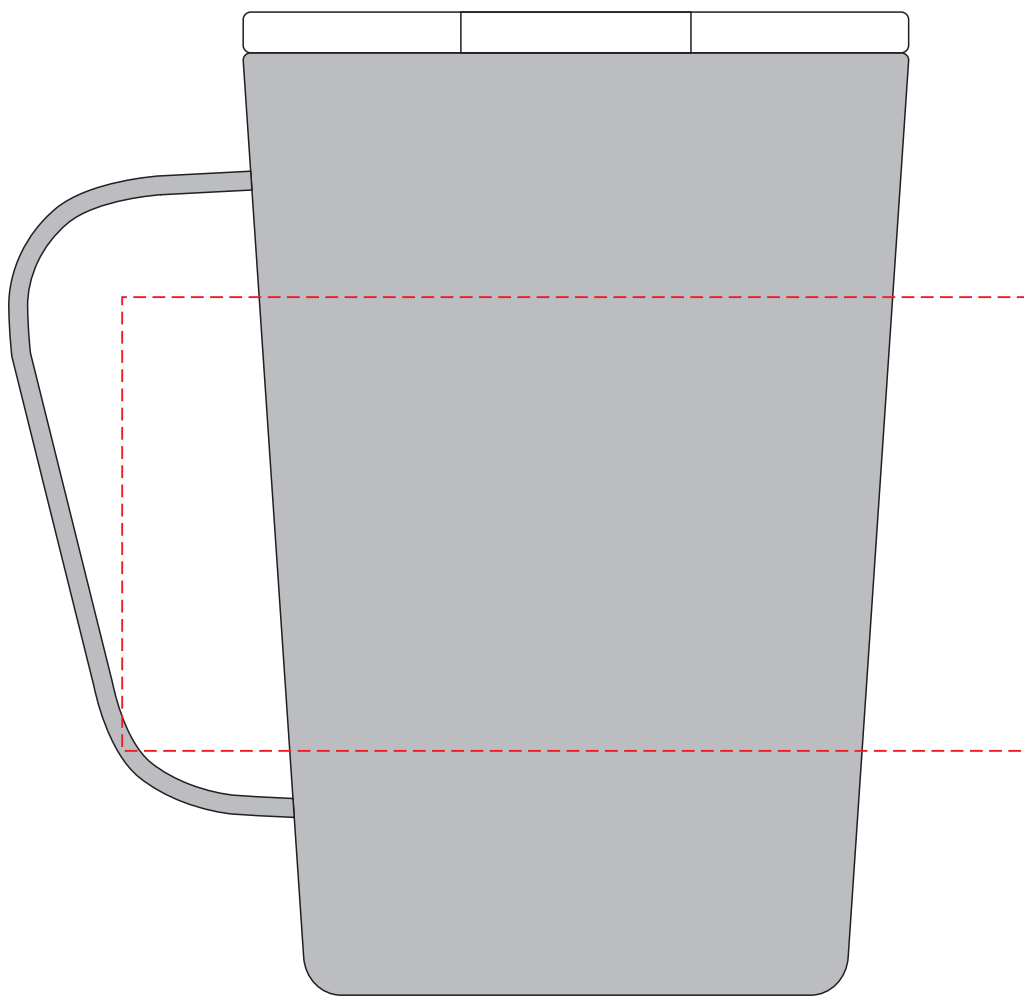

120x60

S, L

Scale 1:1

P433.05

Miejsce znakowania
Placement
Lieu de marquage

Maksymalne pole znakowania
Max area dimension
Zone de marquage maximale
[mm]

Technika znakowania
Technique
Technique de marquage

item right side

120x60

S, L

Scale 1:1