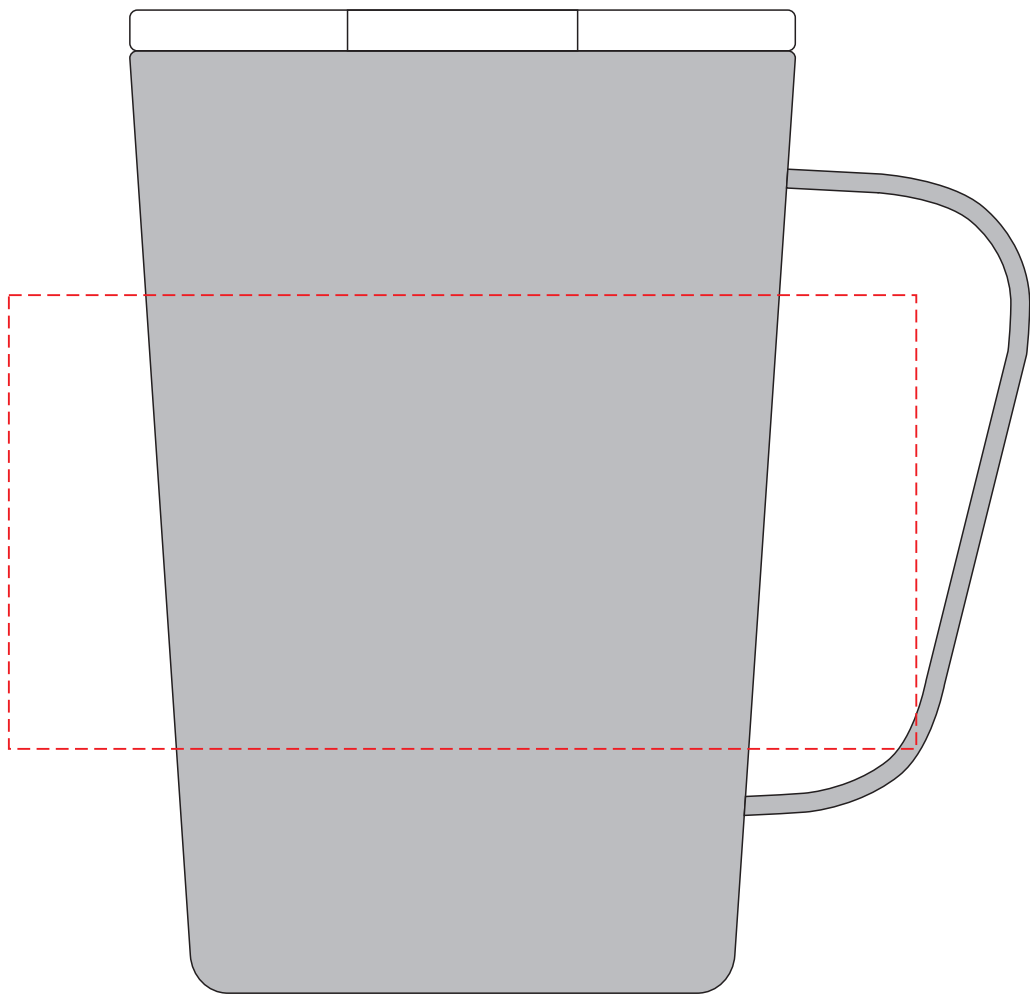

Scale 1:1

P433.05

Miejsce znakowania
Placement
Lieu de marquage

Maksymalne pole znakowania
Max area dimension
Zone de marquage maximale
[mm]

Technika znakowania
Technique
Technique de marquage

item right side

20x50

T, L

Scale 1:1

P433.05

Miejsce znakowania
Placement
Lieu de marquage

Maksymalne pole znakowania
Max area dimension
Zone de marquage maximale
[mm]

Technika znakowania
Technique
Technique de marquage

item left side

120x60

S, L

Scale 1:1

P433.05

Miejsce znakowania
Placement
Lieu de marquage

Maksymalne pole znakowania
Max area dimension
Zone de marquage maximale
[mm]

Technika znakowania
Technique
Technique de marquage

item right side

120x60

S, L

Scale 1:1