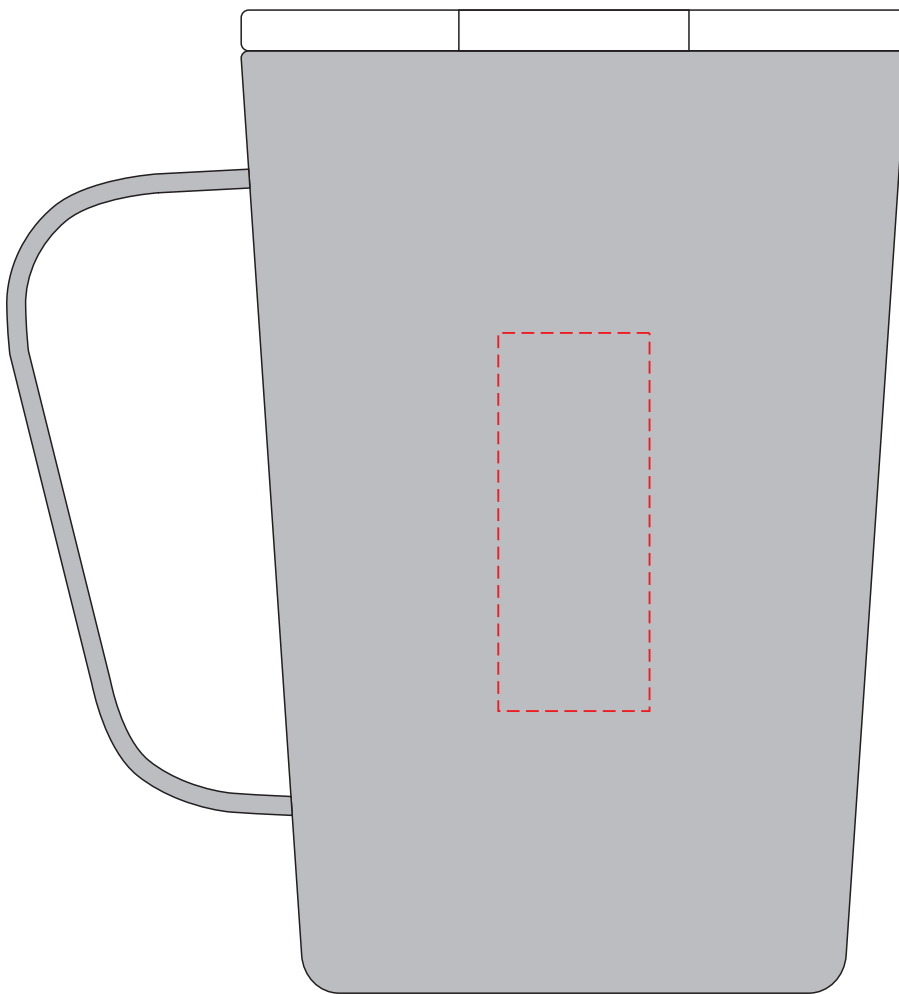

Scale 1:1

P433.05

Miejsce znakowania
Placement
Lieu de marquage

Maksymalne pole znakowania
Max area dimension
Zone de marquage maximale
[mm]

Technika znakowania
Technique
Technique de marquage

item right side

20x50

T, L

Scale 1:1

P433.05

Miejsce znakowania
Placement
Lieu de marquage

Maksymalne pole znakowania
Max area dimension
Zone de marquage maximale
[mm]

Technika znakowania
Technique
Technique de marquage

item left side

120x60

S, L

Scale 1:1

P433.05

Miejsce znakowania
Placement
Lieu de marquage

Maksymalne pole znakowania
Max area dimension
Zone de marquage maximale
[mm]

Technika znakowania
Technique
Technique de marquage

item right side

120x60

S, L

Scale 1:1