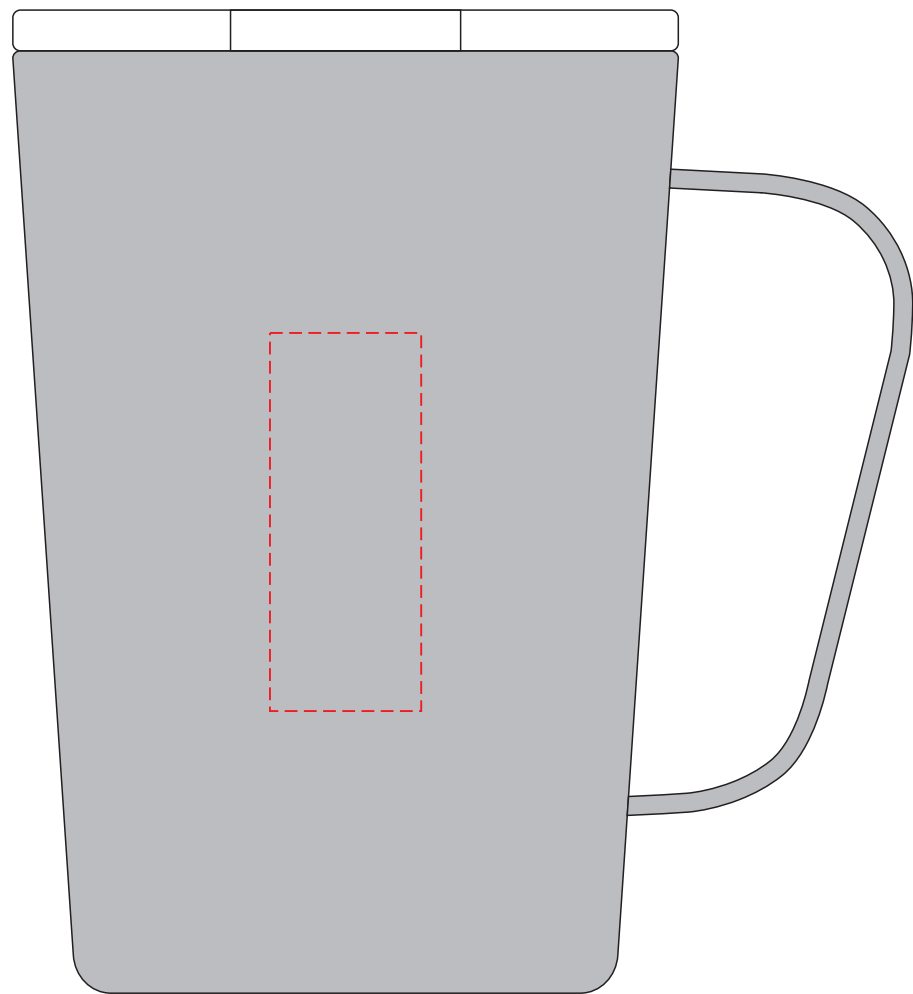

P433.05

Miejsce znakowania
Placement
Lieu de marquage

Maksymalne pole znakowania
Max area dimension
Zone de marquage maximale
[mm]

Technika znakowania
Technique
Technique de marquage

item left side

20x50

T, L

Scale 1:1

P433.05

Miejsce znakowania
Placement
Lieu de marquage

Maksymalne pole znakowania
Max area dimension
Zone de marquage maximale
[mm]

Technika znakowania
Technique
Technique de marquage

item right side

20x50

T, L

Scale 1:1

P433.05

Miejsce znakowania
Placement
Lieu de marquage

Maksymalne pole znakowania
Max area dimension
Zone de marquage maximale
[mm]

Technika znakowania
Technique
Technique de marquage

item left side

120x60

S, L

Scale 1:1