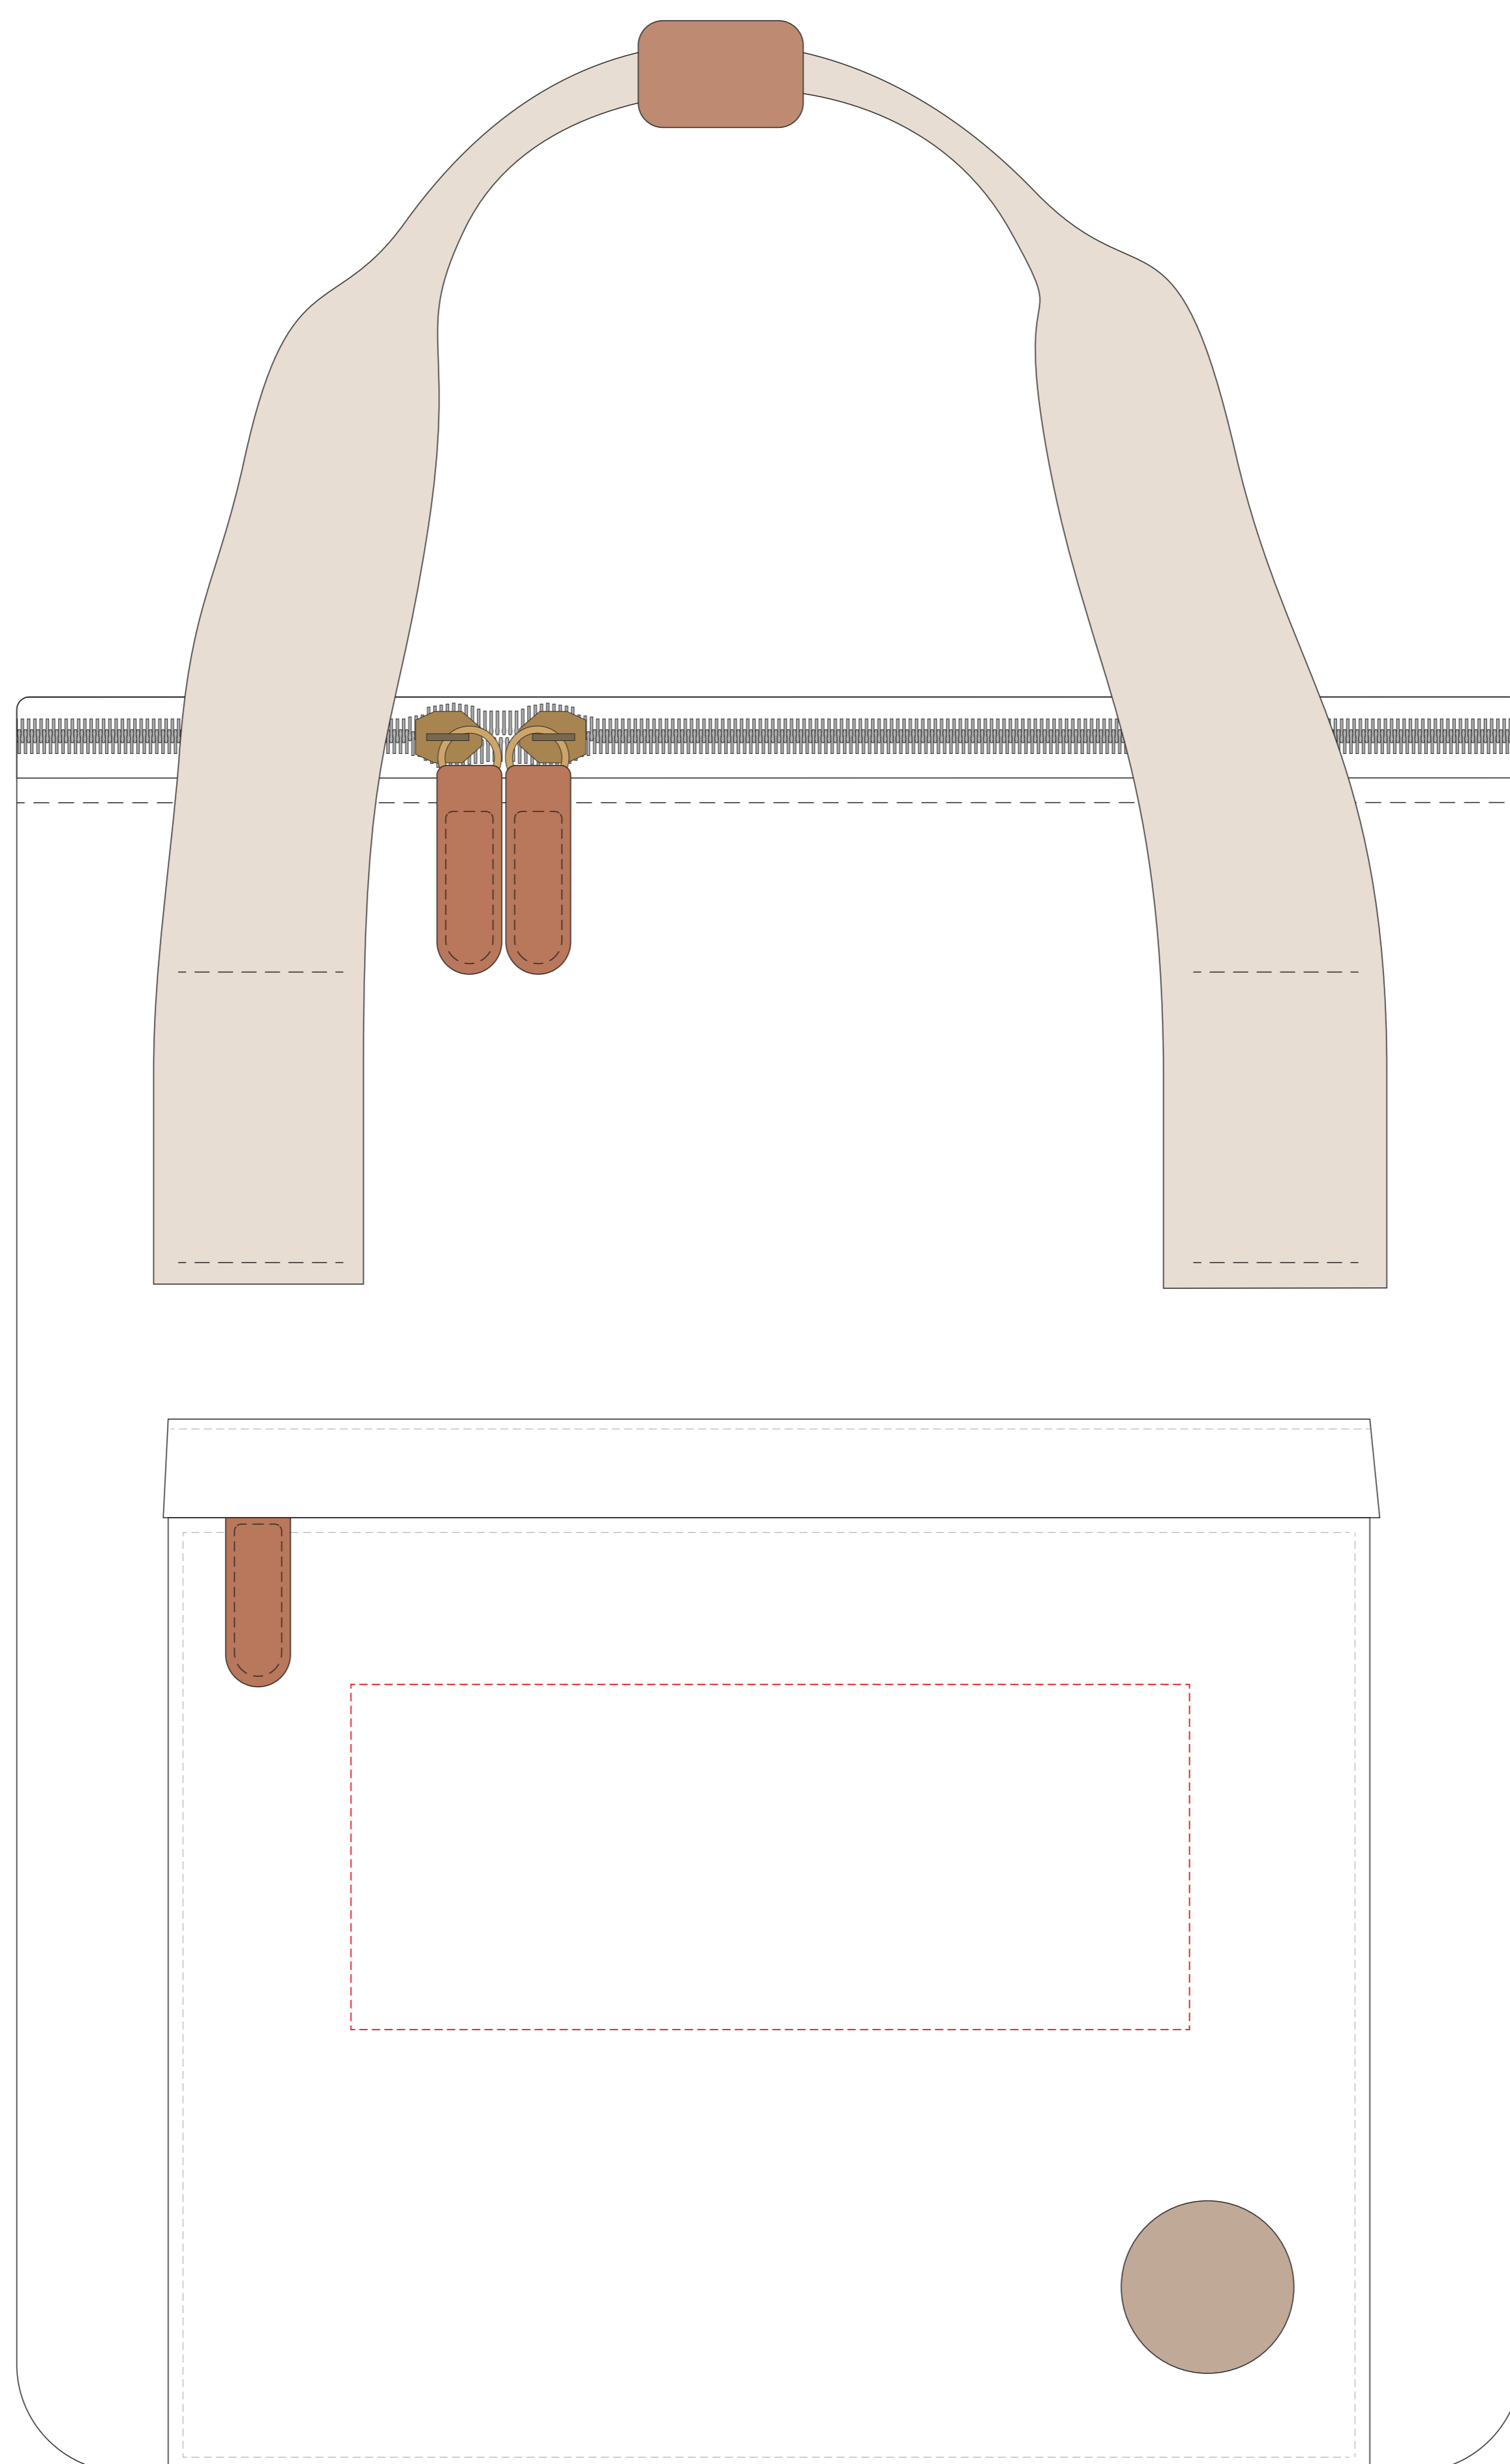

# VG067

Miejsce znakowania  
Placement  
Lieu de marquage  
Standortmarkierung

Maksymalne pole znakowania  
Max area dimension  
Zone de marquage maximale  
Maximale Etikettenfläche  
[mm]

Technika znakowania  
Technique  
Technique de marquage  
Markierungstechnik

item front

170x70

TF, DTF

**Scale 1:1**