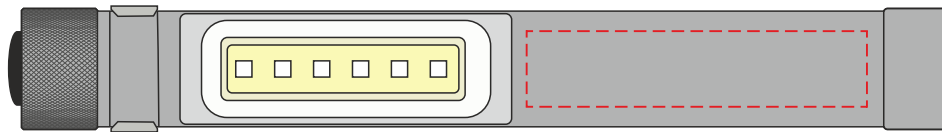

V9748

Miejsce znakowania
Placement
Lieu de marquage
Standortmarkierung

Maksymalne pole znakowania
Max area dimension
Zone de marquage maximale
Maximale Etikettenfläche
[mm]

Technika znakowania
Technique
Technique de marquage
Markierungstechnik

item front

45x10

T, L

Scale 1:1