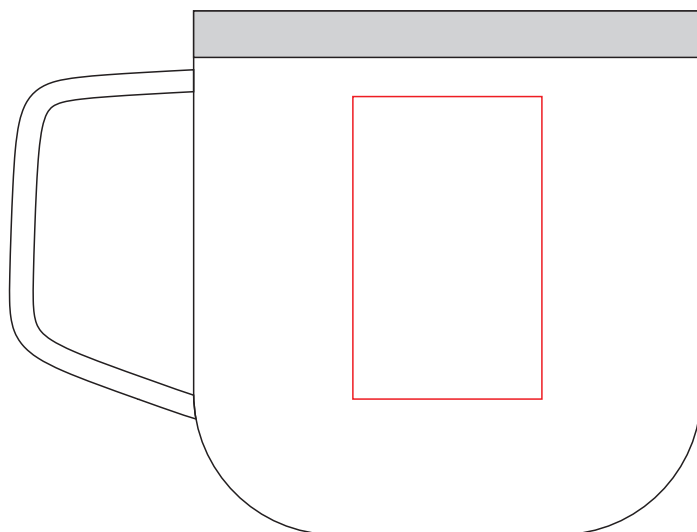

P432.44x

**Miejsce znakowania
Placement**

**Maksymalne pole znakowania
Max area dimension
[mm]**

**Technika znakowania
Technique**

item side

30 x 40

T

Scale 1:1

P432.44x

**Miejsce znakowania
Placement**

**Maksymalne pole znakowania
Max area dimension
[mm]**

**Technika znakowania
Technique**

item side

25 x 40

T

Scale 1:1

P432.44x

**Miejsce znakowania
Placement**

**Maksymalne pole znakowania
Max area dimension
[mm]**

**Technika znakowania
Technique**

item side

90 x 40

L

Scale 1:1

P432.44x

**Miejsce znakowania
Placement**

**Maksymalne pole znakowania
Max area dimension
[mm]**

**Technika znakowania
Technique**

item side

120 x 40

S

Scale 1:1