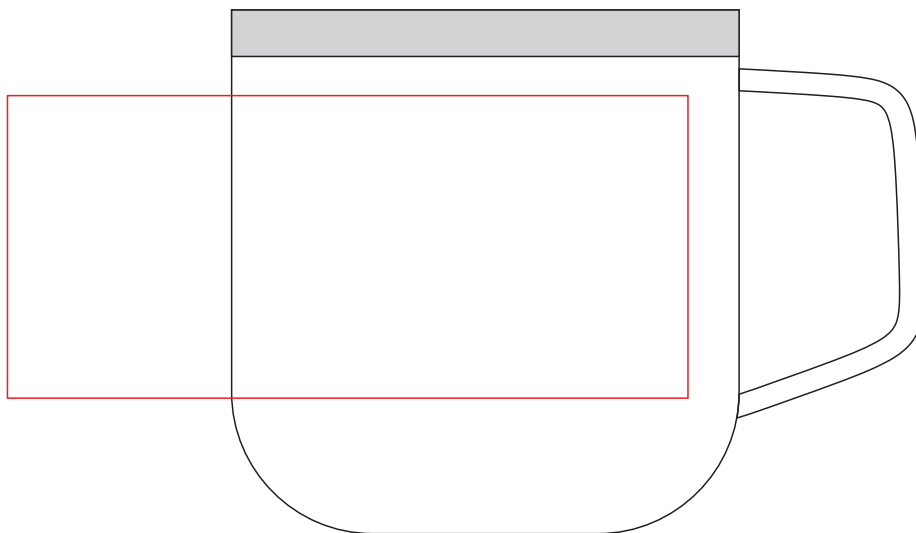

P432.44x

**Miejsce znakowania
Placement**

**Maksymalne pole znakowania
Max area dimension
[mm]**

**Technika znakowania
Technique**

item side

30 x 40

T

Scale 1:1

P432.44x

**Miejsce znakowania
Placement**

**Maksymalne pole znakowania
Max area dimension
[mm]**

**Technika znakowania
Technique**

item side

25 x 40

T

Scale 1:1

P432.44x

**Miejsce znakowania
Placement**

**Maksymalne pole znakowania
Max area dimension
[mm]**

**Technika znakowania
Technique**

item side

90 x 40

L

Scale 1:1

P432.44x

**Miejsce znakowania
Placement**

**Maksymalne pole znakowania
Max area dimension
[mm]**

**Technika znakowania
Technique**

item side

120 x 40

S

Scale 1:1