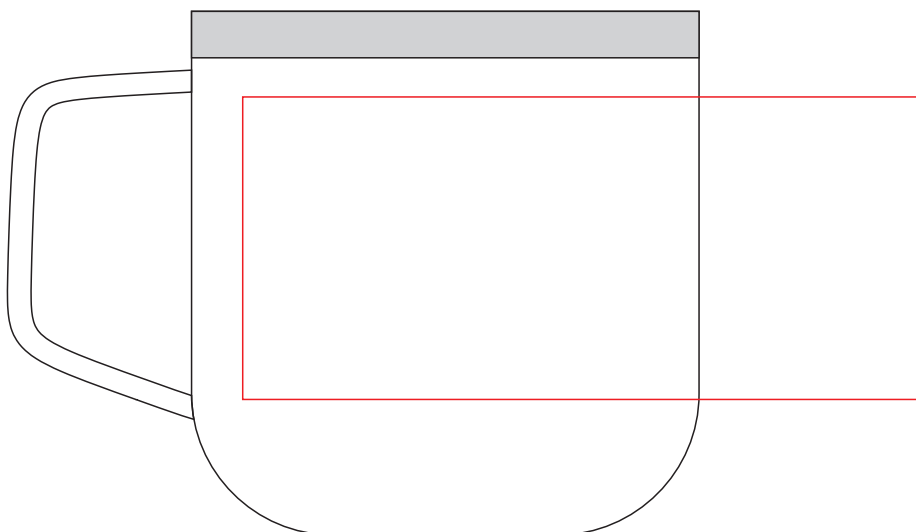

P432.44x

**Miejsce znakowania
Placement**

**Maksymalne pole znakowania
Max area dimension
[mm]**

**Technika znakowania
Technique**

item side

30 x 40

T

Scale 1:1

P432.44x

**Miejsce znakowania
Placement**

**Maksymalne pole znakowania
Max area dimension
[mm]**

**Technika znakowania
Technique**

item side

25 x 40

T

Scale 1:1

P432.44x

**Miejsce znakowania
Placement**

**Maksymalne pole znakowania
Max area dimension
[mm]**

**Technika znakowania
Technique**

item side

90 x 40

L

Scale 1:1

P432.44x

**Miejsce znakowania
Placement**

**Maksymalne pole znakowania
Max area dimension
[mm]**

**Technika znakowania
Technique**

item side

120 x 40

S

Scale 1:1