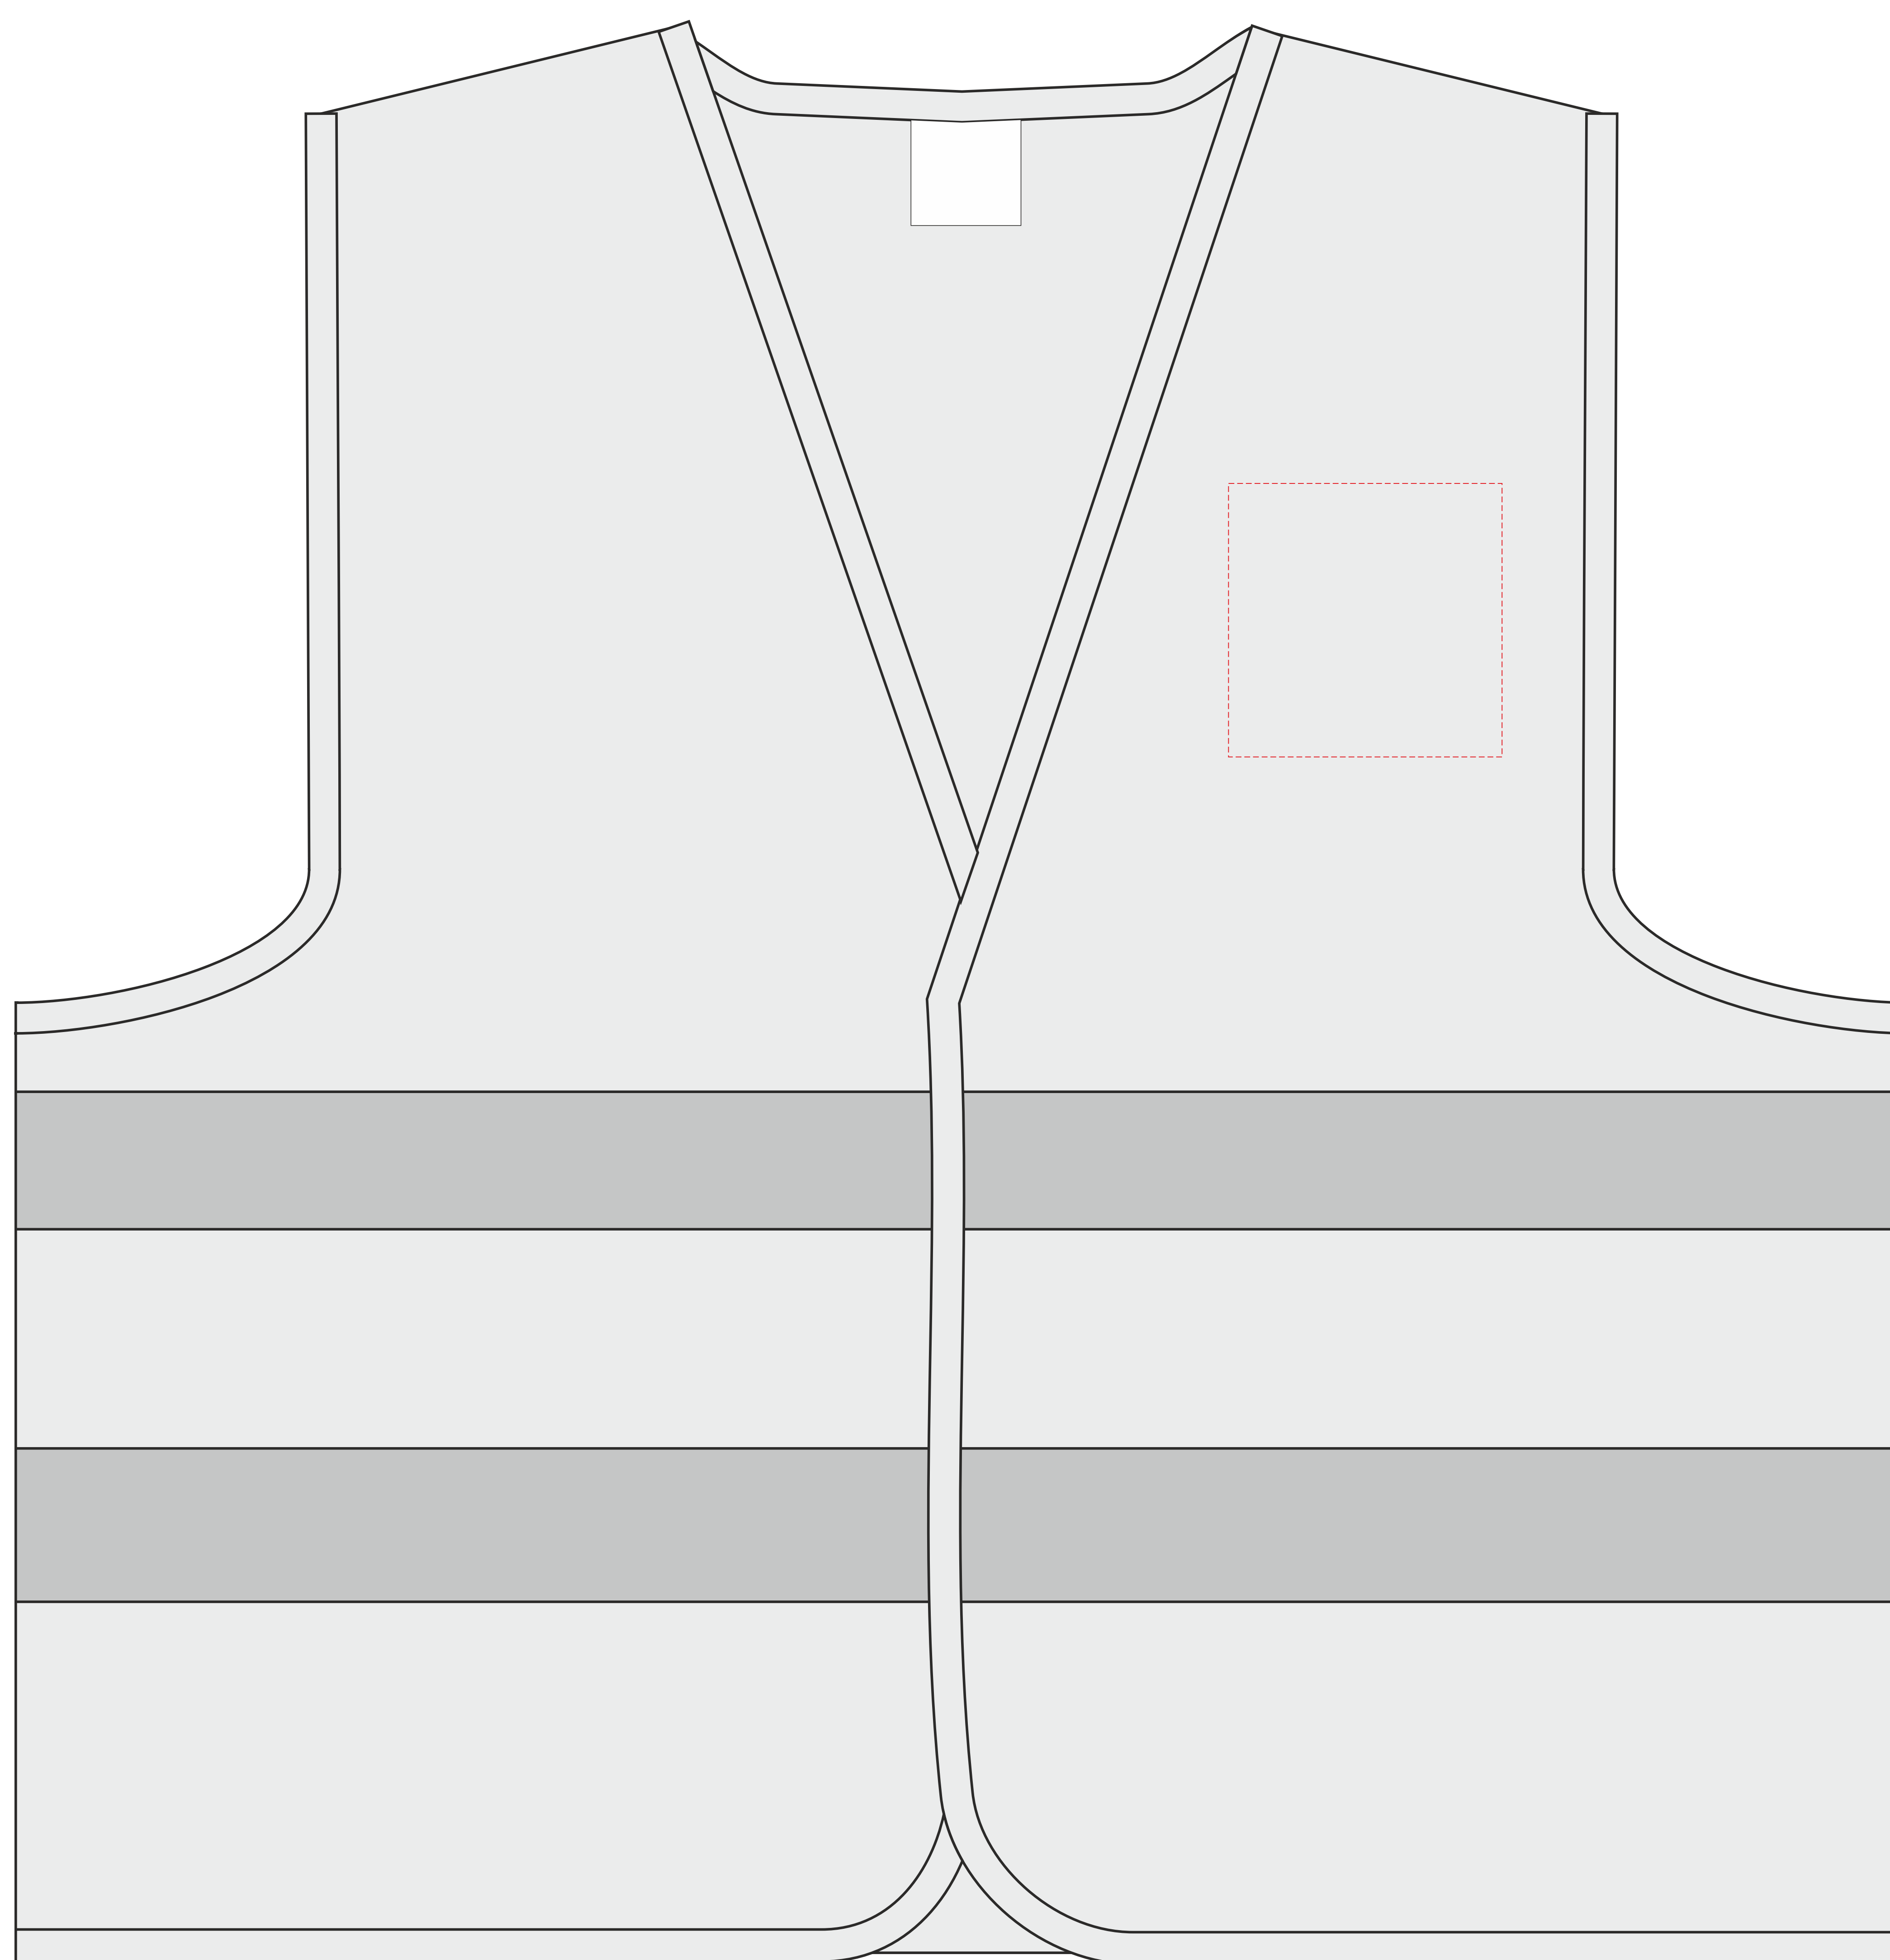

**V7768**

**Miejsce znakowania  
Placement**

**Maksymalne pole znakowania  
Max area dimension  
[mm]**

**Technika znakowania  
Technique**

item front

80x80

TF, DTF, S

**Scale 1:1**

**V7768**

**Miejsce znakowania  
Placement**

**Maksymalne pole znakowania  
Max area dimension  
[mm]**

**Technika znakowania  
Technique**

item front

200x150

TF, DTF, S

**Scale 1:1**