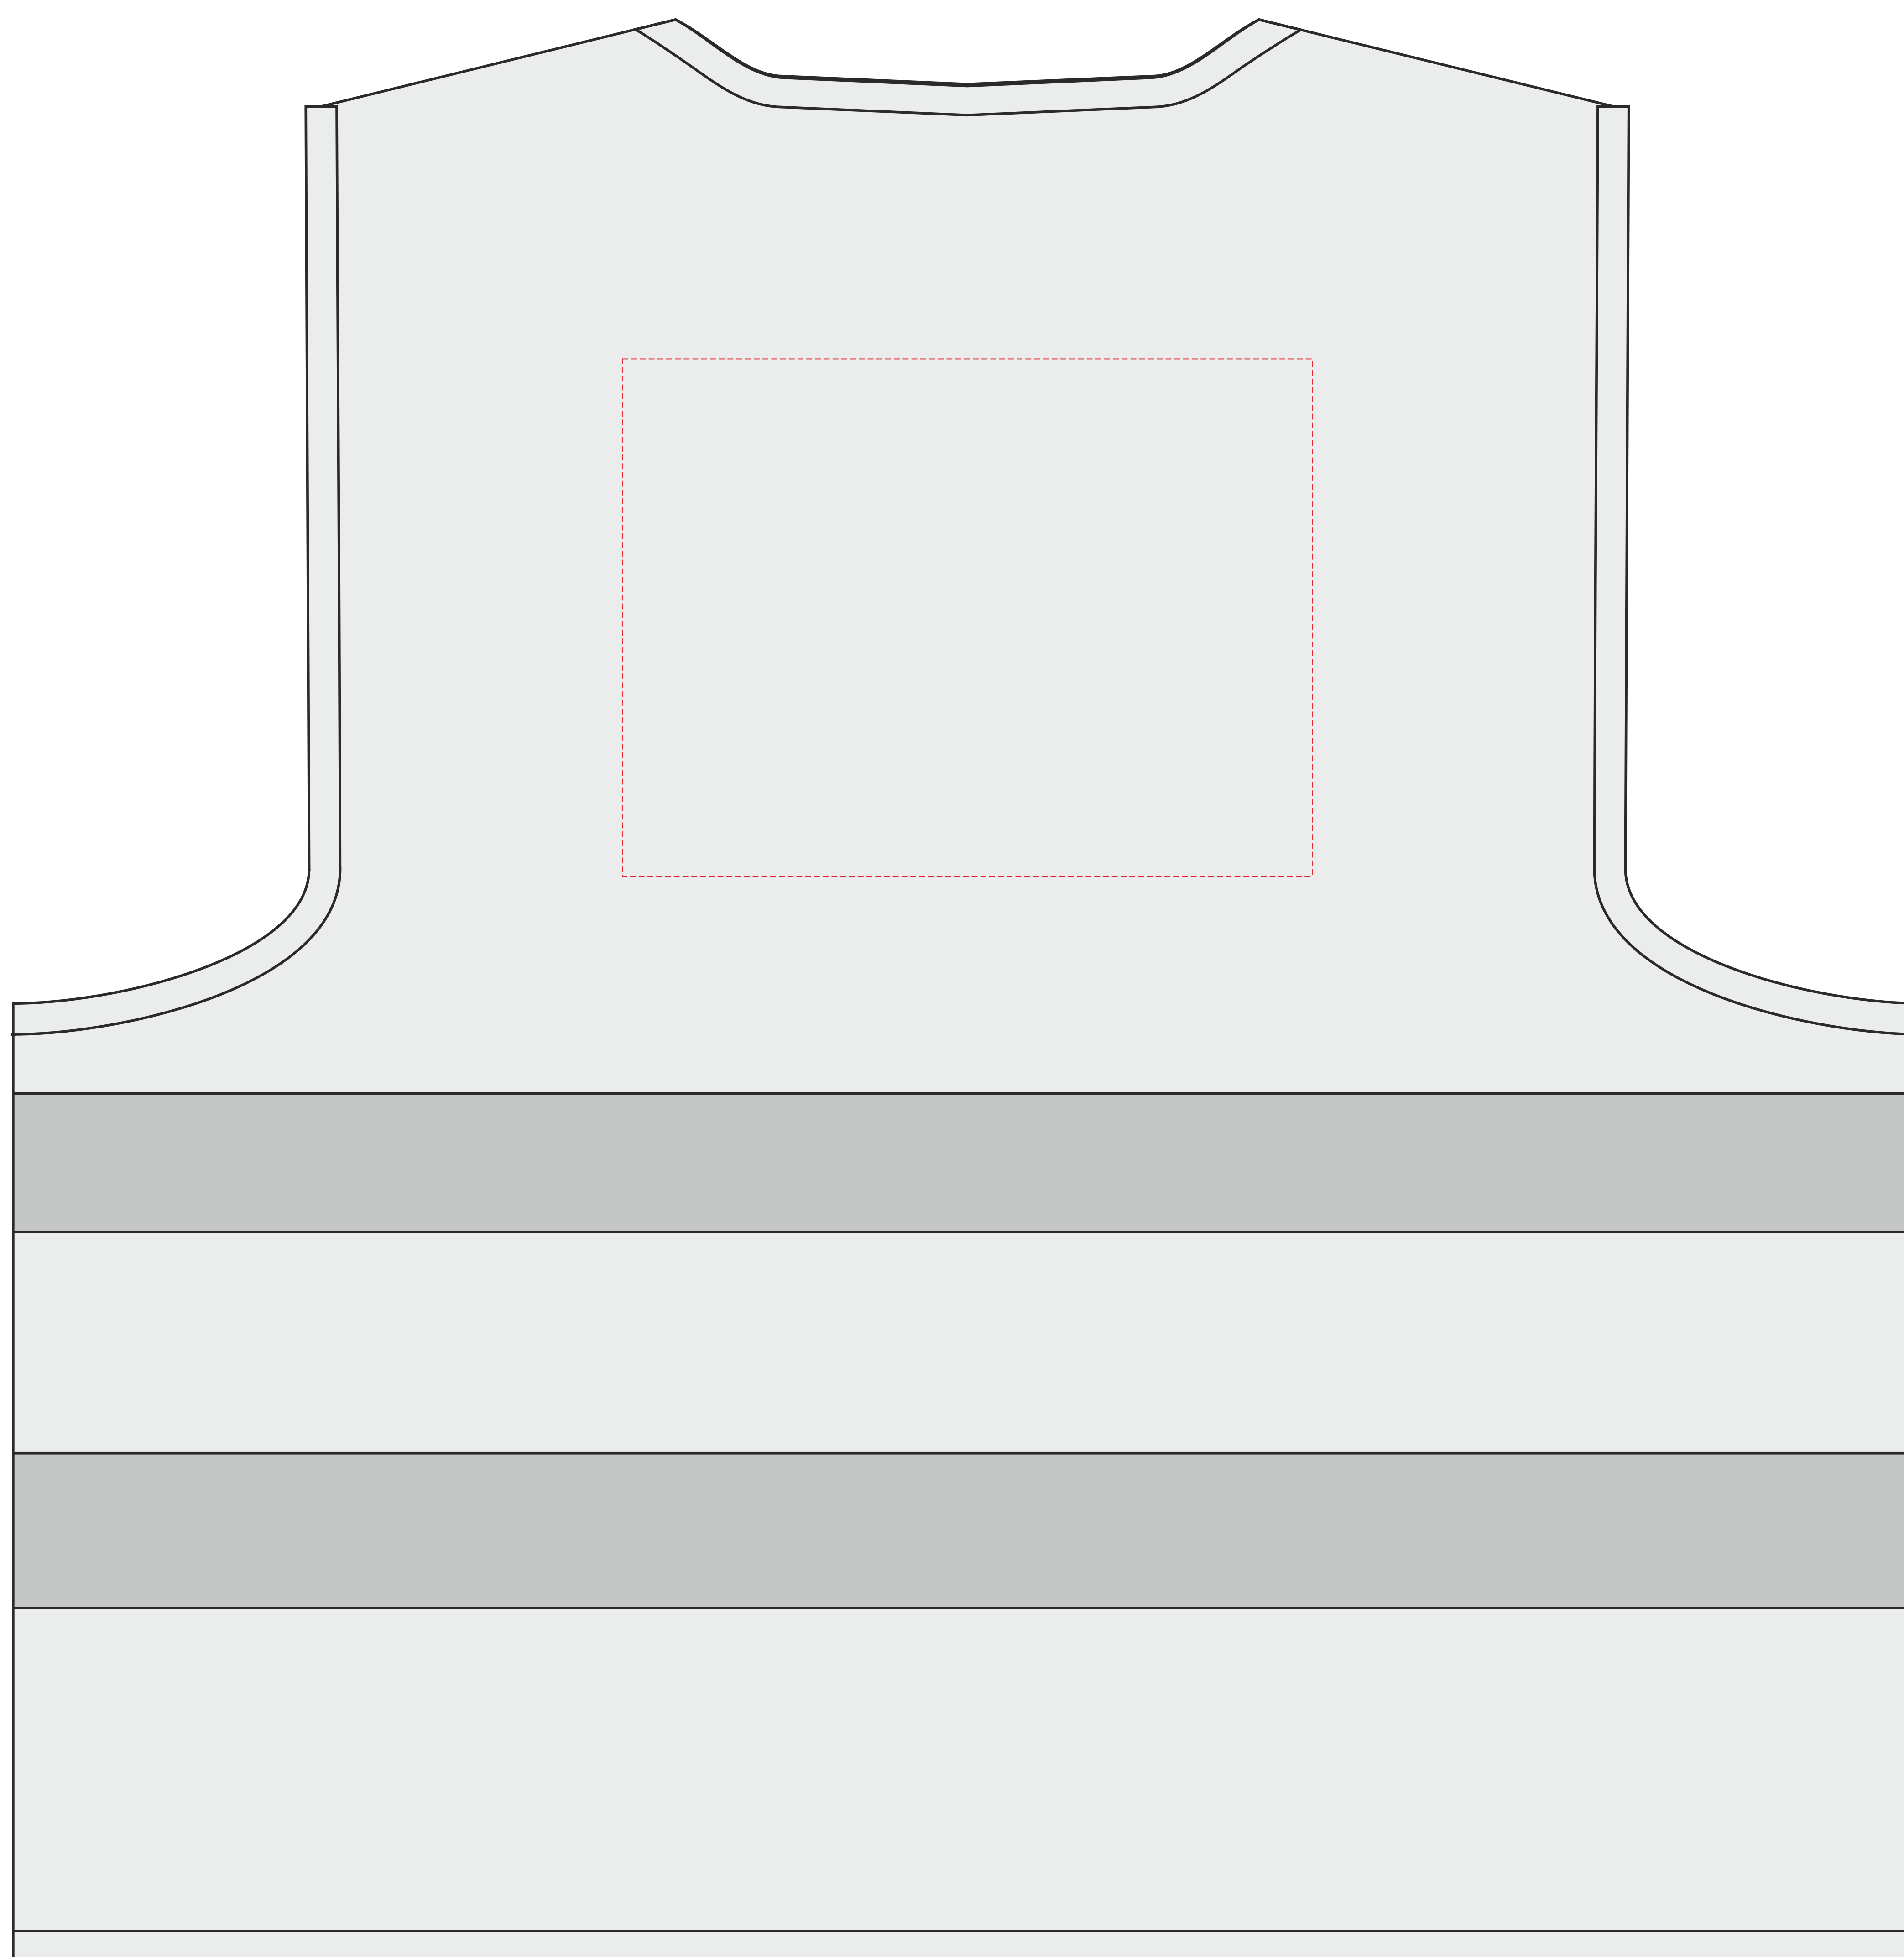

**V7768**

**Miejsce znakowania  
Placement**

**Maksymalne pole znakowania  
Max area dimension  
[mm]**

**Technika znakowania  
Technique**

item front

80x80

TF, DTF, S

**Scale 1:1**

**V7768**

**Miejsce znakowania  
Placement**

**Maksymalne pole znakowania  
Max area dimension  
[mm]**

**Technika znakowania  
Technique**

item front

200x150

TF, DTF, S

**Scale 1:1**