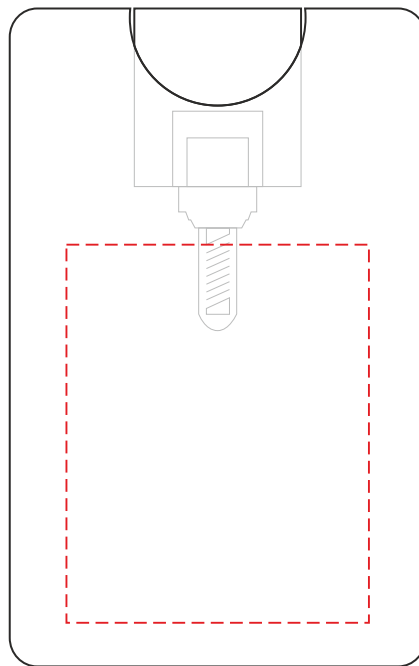

V7504

Miejsce znakowania
Placement
Lieu de marquage
Standortmarkierung

Maksymalne pole znakowania
Max area dimension
Zone de marquage maximale
Maximale Etikettenfläche
[mm]

Technika znakowania
Technique
Technique de marquage
Markierungstechnik

item front

40x50

T, S

Scale 1:1