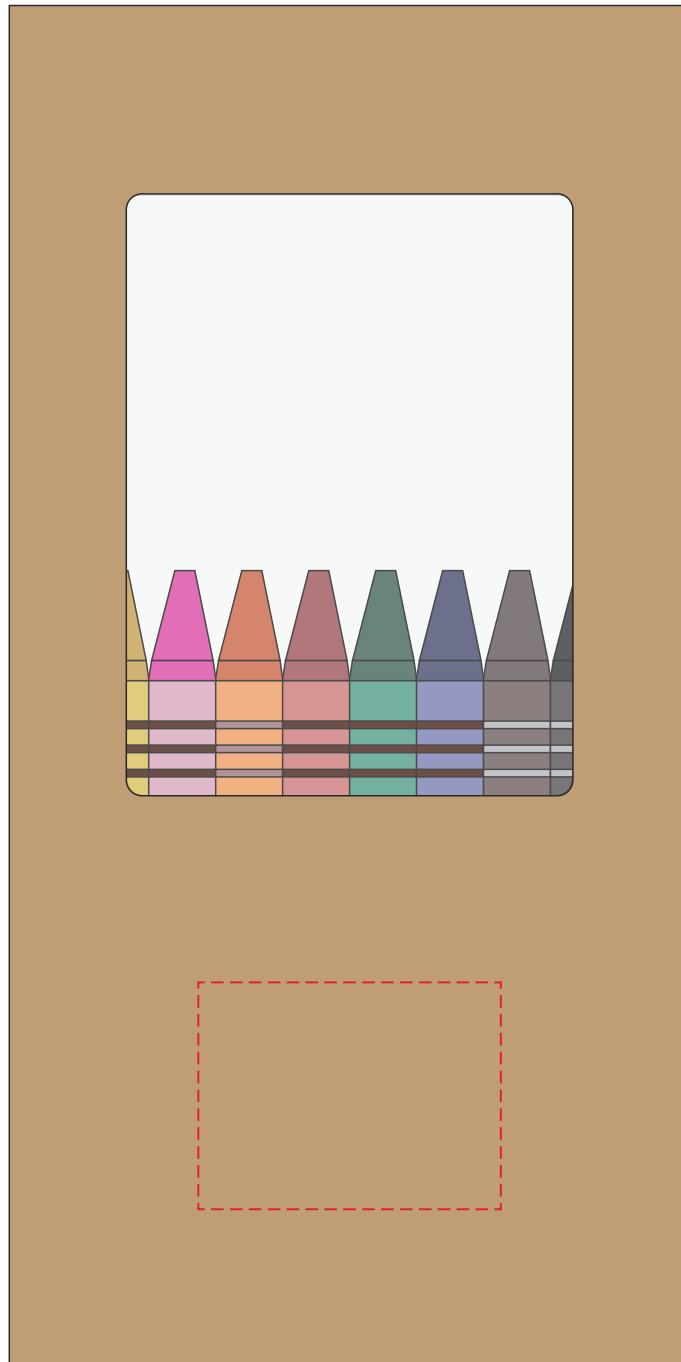

V7372

Miejsce znakowania
Placement
Lieu de marquage
Standortmarkierung

Maksymalne pole znakowania
Max area dimension
Zone de marquage maximale
Maximale Etikettenfläche
[mm]

Technika znakowania
Technique
Technique de marquage
Markierungstechnik

item front

40x30

T

Scale 1:1

V7372

Miejsce znakowania
Placement
Lieu de marquage
Standortmarkierung

Maksymalne pole znakowania
Max area dimension
Zone de marquage maximale
Maximale Etikettenfläche
[mm]

Technika znakowania
Technique
Technique de marquage
Markierungstechnik

item front

50x50

DDC

Scale 1:1