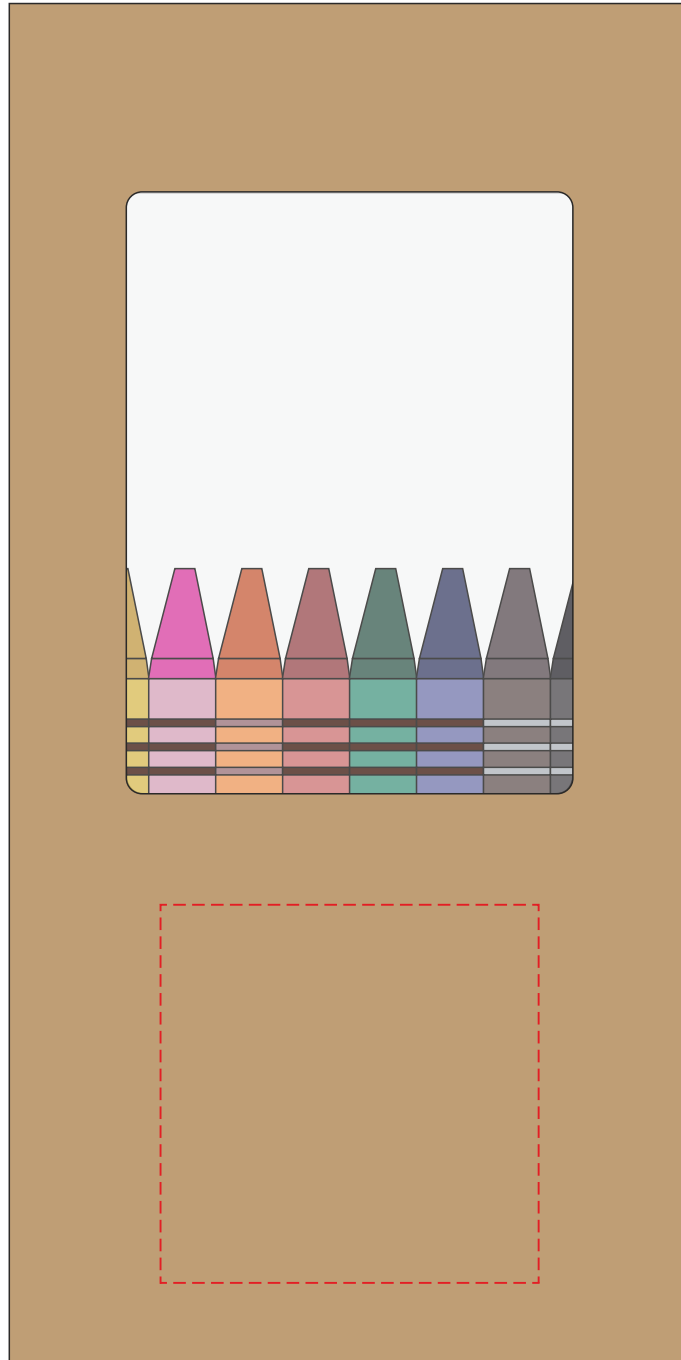

V7372

Miejsce znakowania
Placement
Lieu de marquage
Standortmarkierung

Maksymalne pole znakowania
Max area dimension
Zone de marquage maximale
Maximale Etikettenfläche
[mm]

Technika znakowania
Technique
Technique de marquage
Markierungstechnik

item front

40x30

T

Scale 1:1

V7372

Miejsce znakowania
Placement
Lieu de marquage
Standortmarkierung

Maksymalne pole znakowania
Max area dimension
Zone de marquage maximale
Maximale Etikettenfläche
[mm]

Technika znakowania
Technique
Technique de marquage
Markierungstechnik

item front

50x50

DDC

Scale 1:1