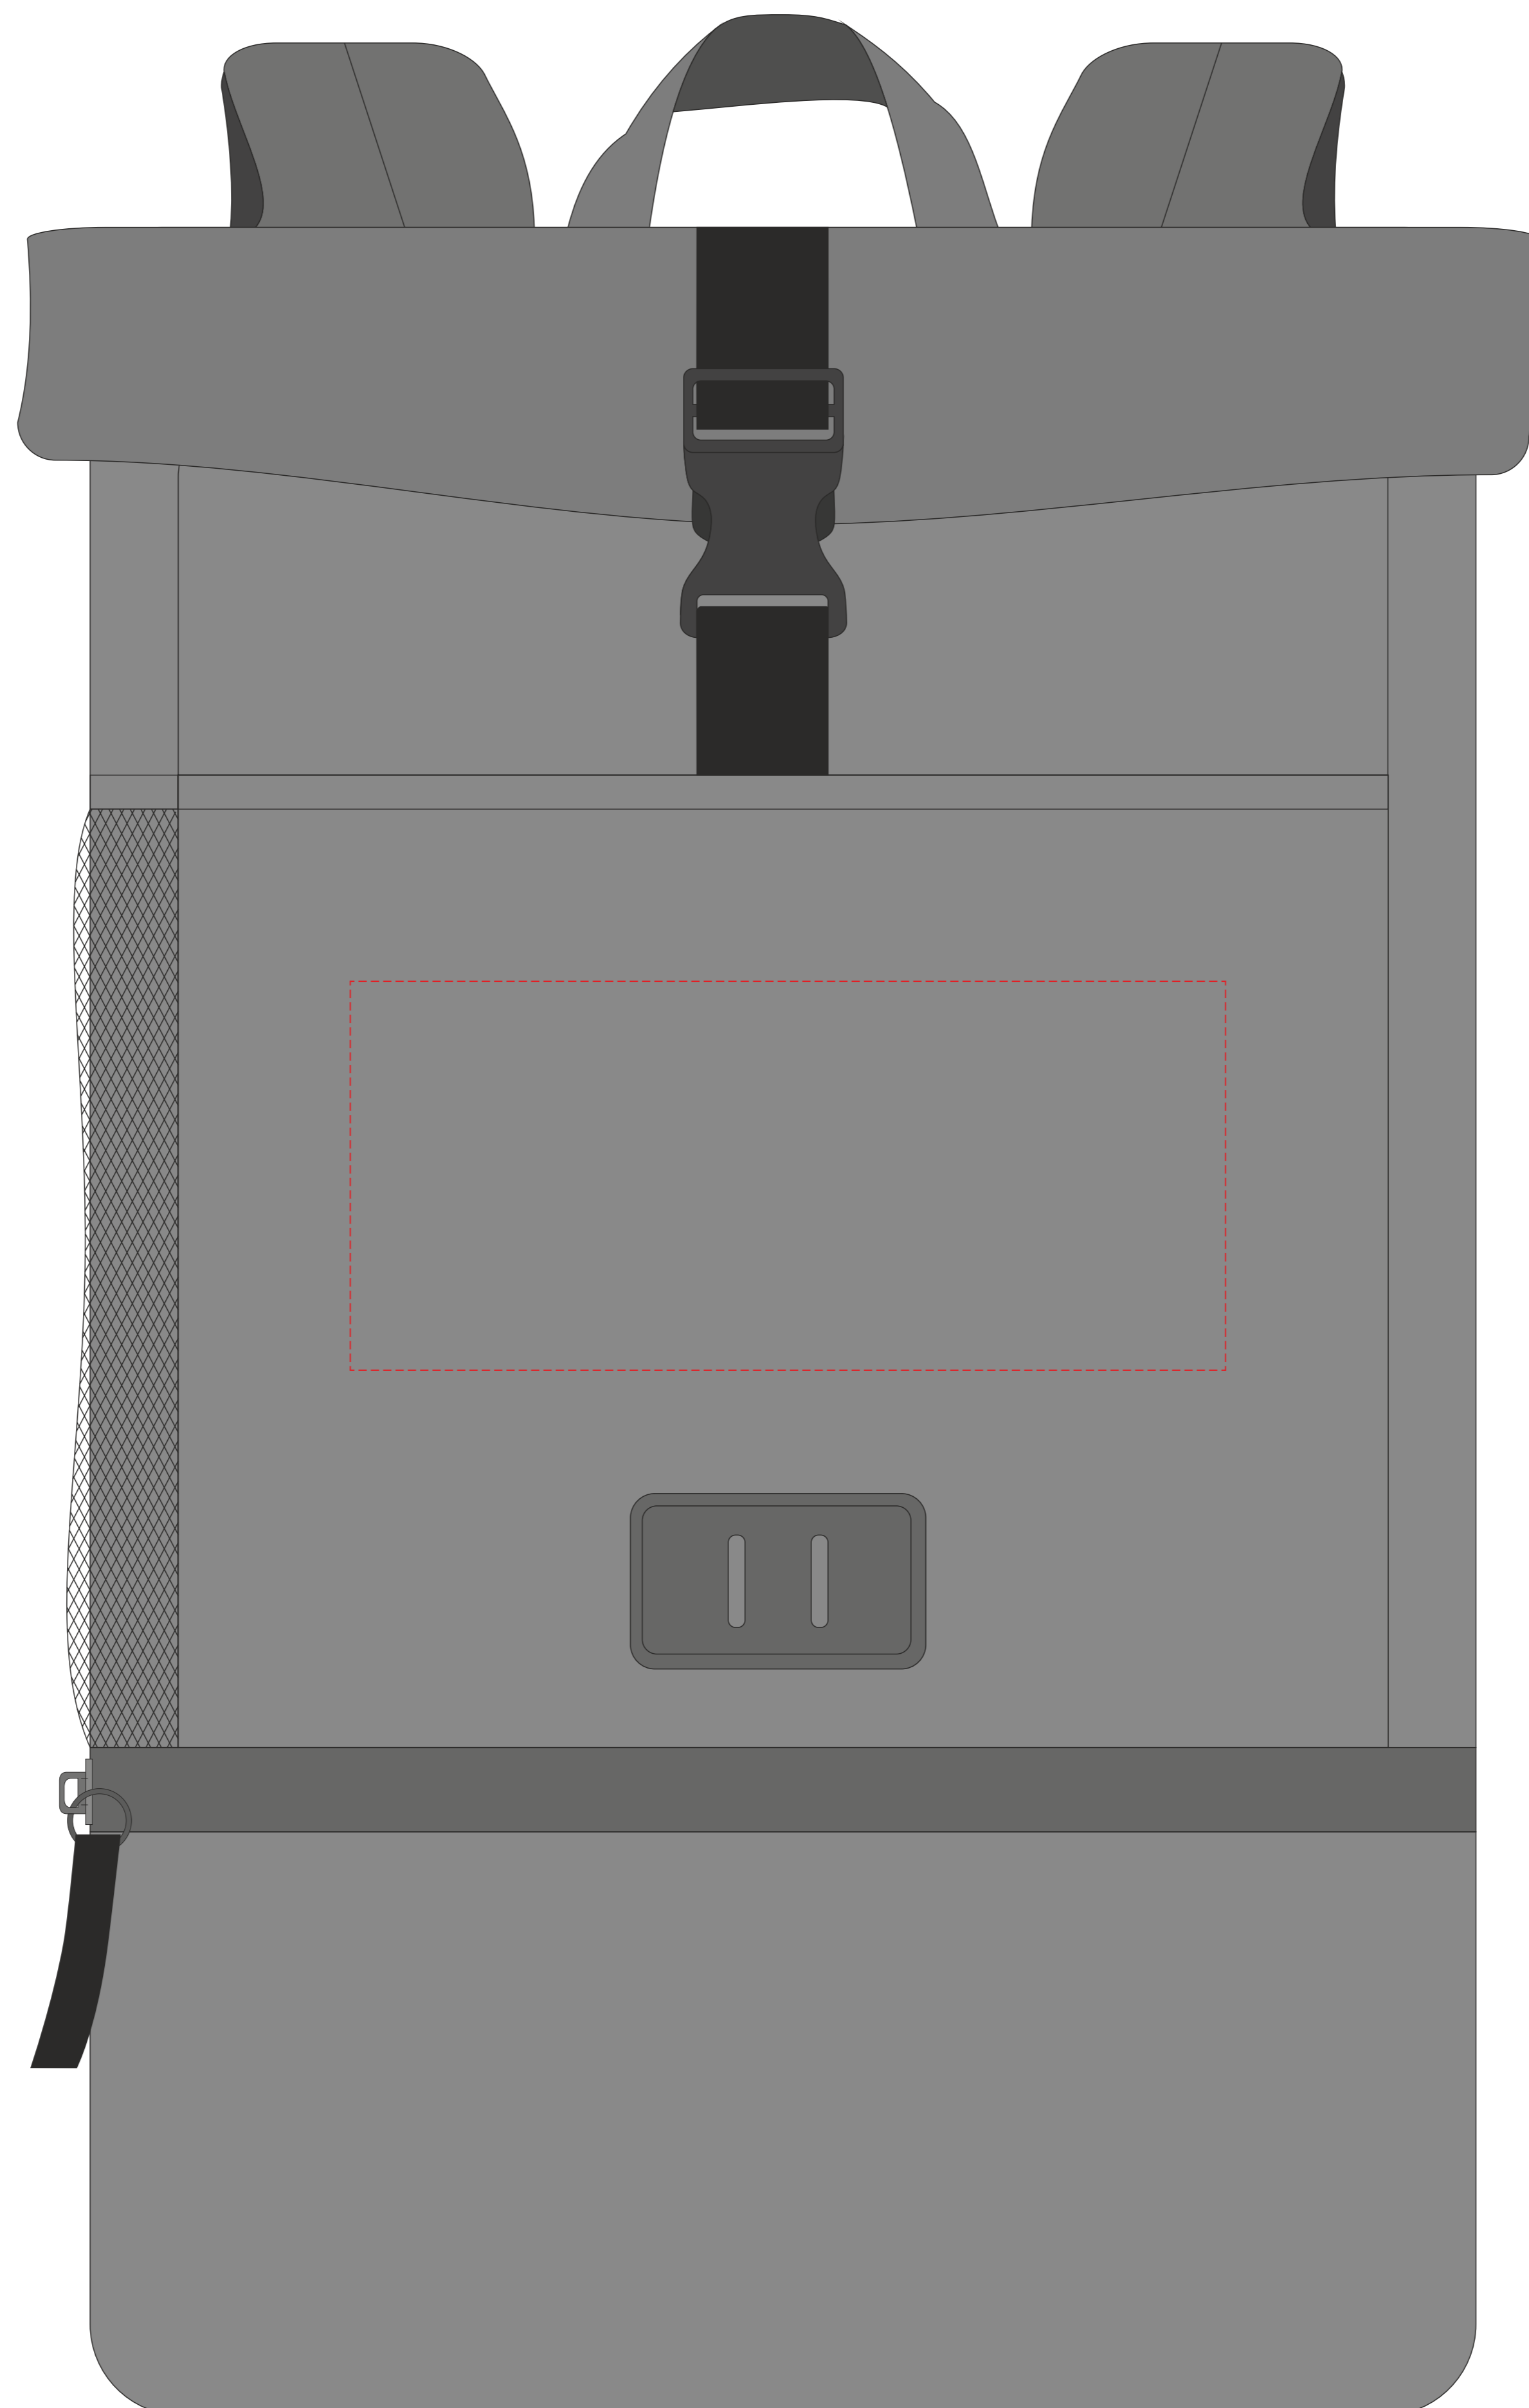

V7295

Miejsce znakowania
Placement
Lieu de marquage
Standortmarkierung

Maksymalne pole znakowania
Max area dimension
Zone de marquage maximale
Maximale Etikettenfläche
[mm]

Technika znakowania
Technique
Technique de marquage
Markierungstechnik

item front

180x80

TF, DTF

Scale 1:1