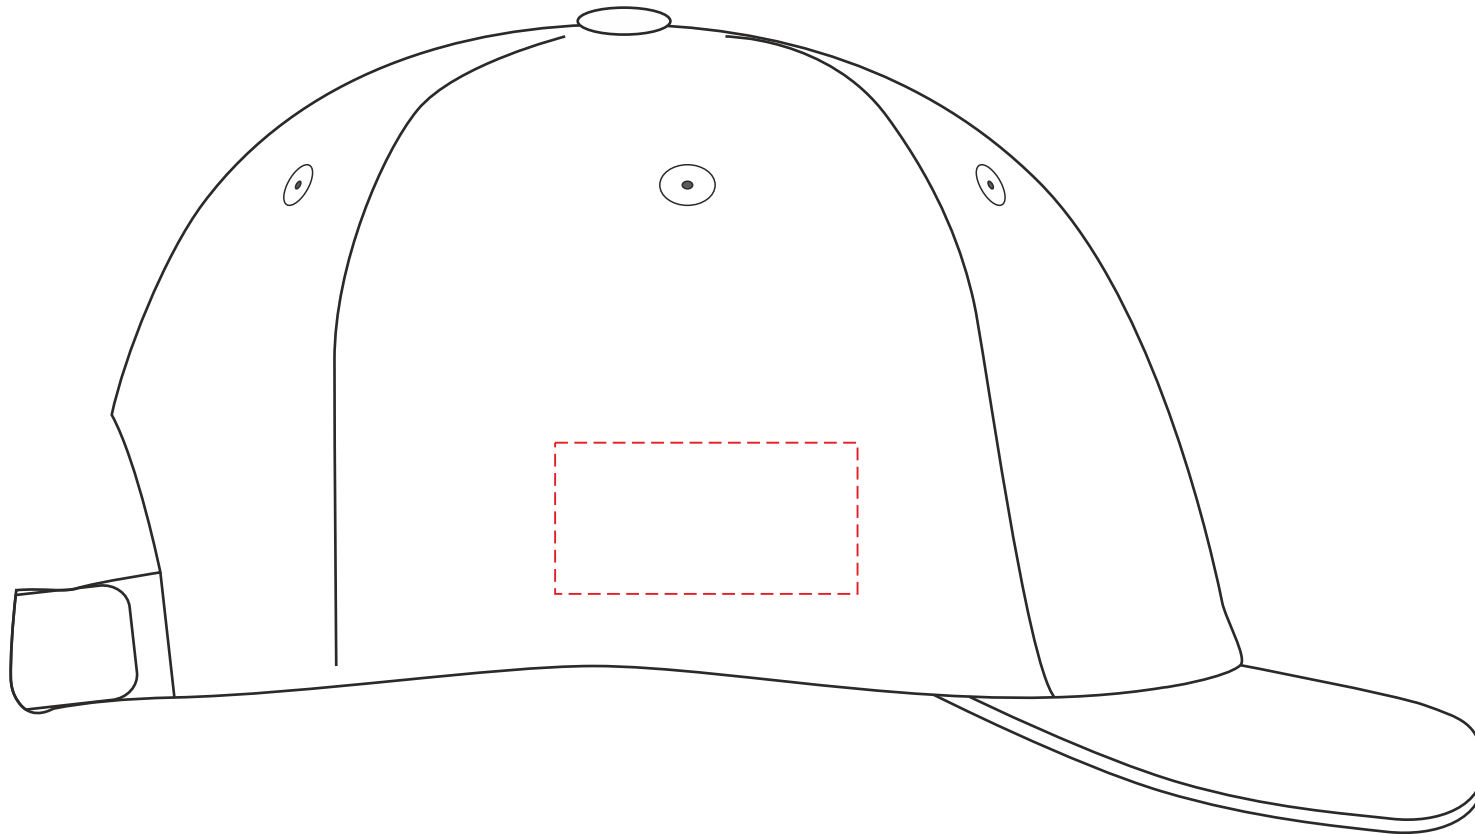

V7005

Miejsce znakowania
Placement
Lieu de marquage

Maksymalne pole znakowania
Max area dimension
Zone de marquage maximale
[mm]

Technika znakowania
Technique
Technique de marquage

item front

90x45

S

Scale 1:1

V7005

Miejsce znakowania
Placement
Lieu de marquage

Maksymalne pole znakowania
Max area dimension
Zone de marquage maximale
[mm]

Technika znakowania
Technique
Technique de marquage

item right side

40x20

TF, DTF

Scale 1:1

V7005

Miejsce znakowania
Placement
Lieu de marquage

Maksymalne pole znakowania
Max area dimension
Zone de marquage maximale
[mm]

Technika znakowania
Technique
Technique de marquage

item left side