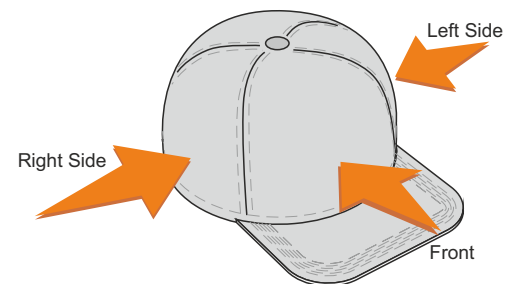

V7005

Miejsce znakowania
Placement
Lieu de marquage

Maksymalne pole znakowania
Max area dimension
Zone de marquage maximale
[mm]

Technika znakowania
Technique
Technique de marquage

item right side

40x20

TF, DTF

Scale 1:1

V7005

Miejsce znakowania
Placement
Lieu de marquage

Maksymalne pole znakowania
Max area dimension
Zone de marquage maximale
[mm]

Technika znakowania
Technique
Technique de marquage

item left side