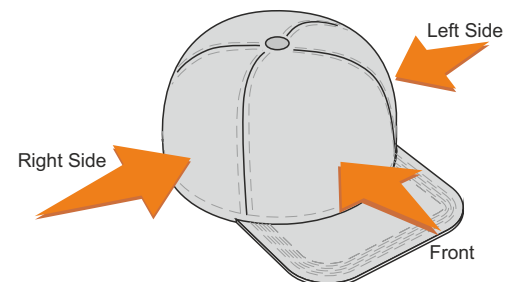

V7005

Miejsce znakowania
Placement
Lieu de marquage

Maksymalne pole znakowania
Max area dimension
Zone de marquage maximale
[mm]

Technika znakowania
Technique
Technique de marquage

item front

60x45

TF, DTF

Scale 1:1

V7005

Miejsce znakowania
Placement
Lieu de marquage

Maksymalne pole znakowania
Max area dimension
Zone de marquage maximale
[mm]

Technika znakowania
Technique
Technique de marquage

item front

90x45

S

Scale 1:1