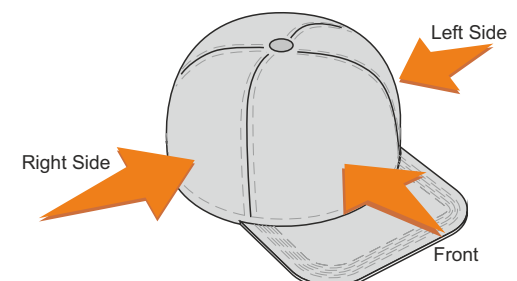

V7005

Miejsce znakowania
Placement
Lieu de marquage

Maksymalne pole znakowania
Max area dimension
Zone de marquage maximale
[mm]

Technika znakowania
Technique
Technique de marquage

item front

90x45

S

Scale 1:1

V7005

Miejsce znakowania
Placement
Lieu de marquage

Maksymalne pole znakowania
Max area dimension
Zone de marquage maximale
[mm]

Technika znakowania
Technique
Technique de marquage

item right side

40x20

TF, DTF