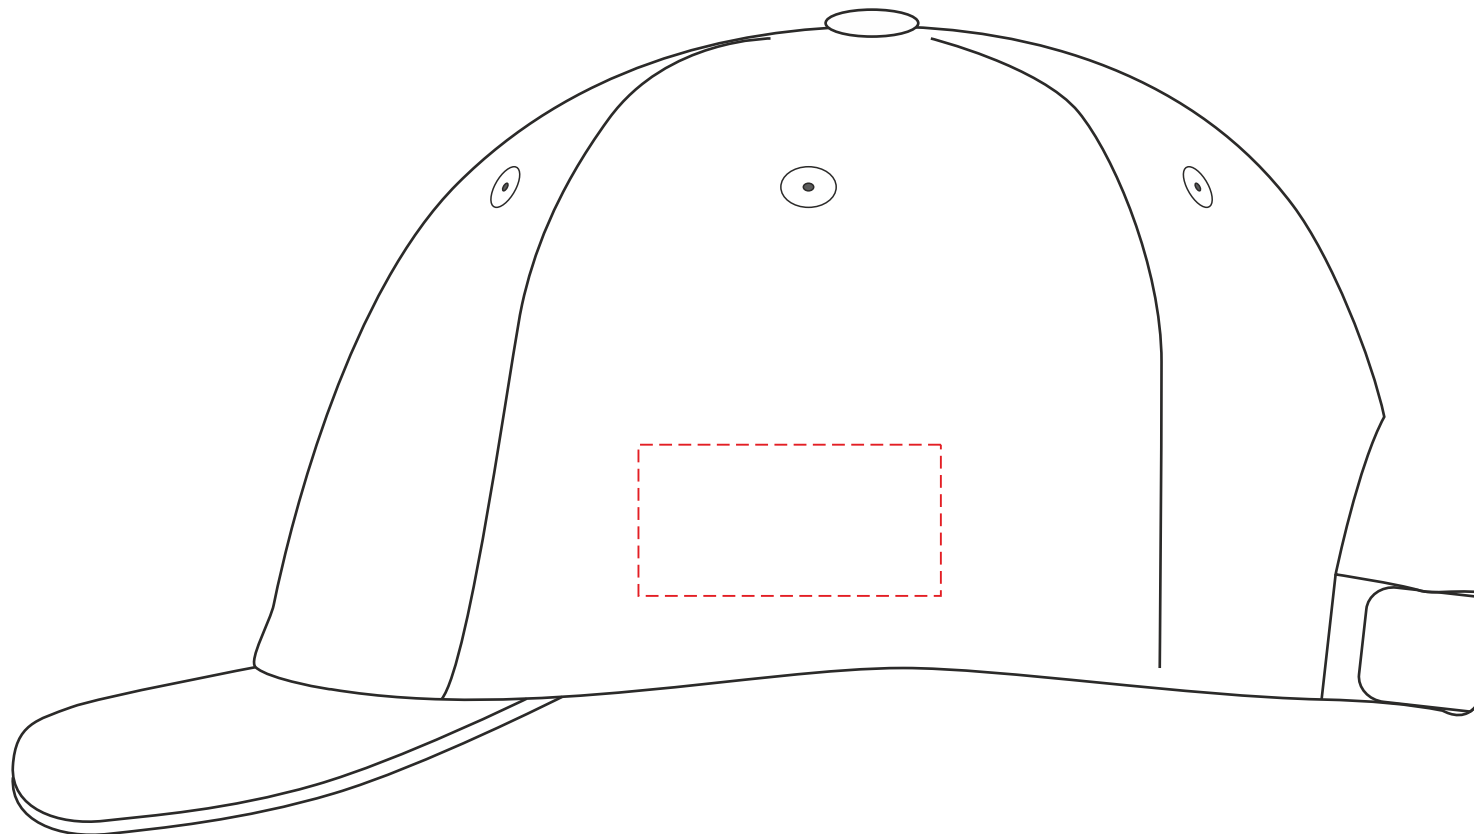

V7005

Miejsce znakowania
Placement
Lieu de marquage

Maksymalne pole znakowania
Max area dimension
Zone de marquage maximale
[mm]

Technika znakowania
Technique
Technique de marquage

item left side

40x20

TF, DTF

Scale 1:1