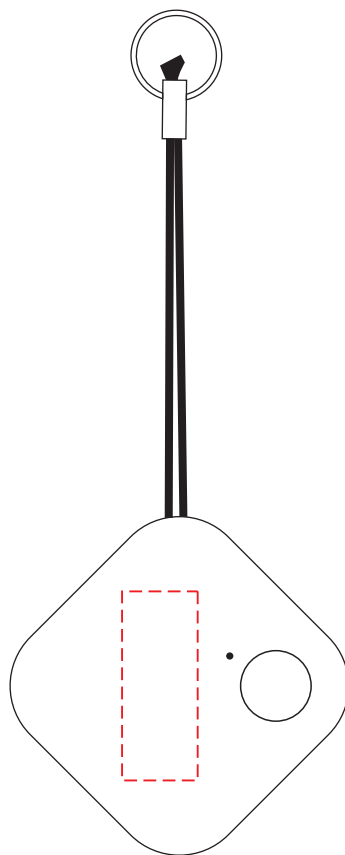

V3791

Miejsce znakowania
Placement
Lieu de marquage

Maksymalne pole znakowania
Max area dimension
Zone de marquage maximale
[mm]

Technika znakowania
Technique
Technique de marquage

item front

10x25

T, FC, D

Scale 1:1

V3791

Miejsce znakowania
Placement
Lieu de marquage

Maksymalne pole znakowania
Max area dimension
Zone de marquage maximale
[mm]

Technika znakowania
Technique
Technique de marquage

item back

25x15

T, FC

Scale 1:1