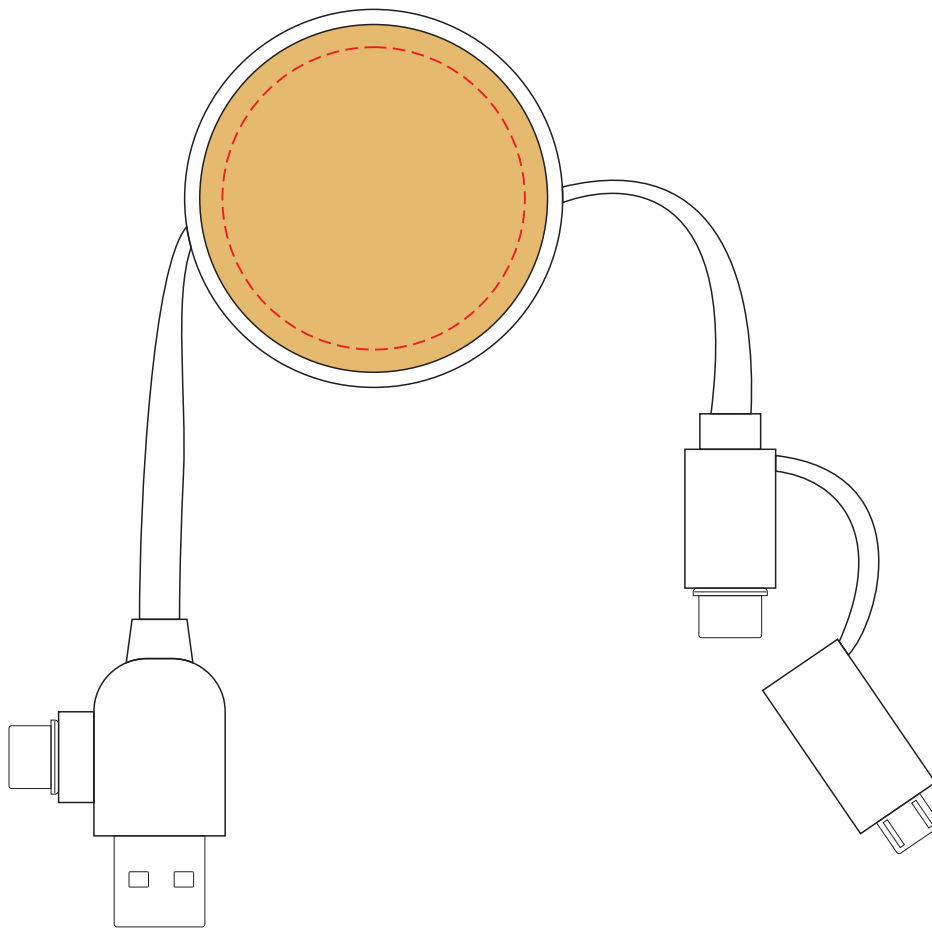

P302.373

Miejsce znakowania
Placement
Lieu de marquage

Maksymalne pole znakowania
Max area dimension
Zone de marquage maximale
[mm]

Technika znakowania
Technique
Technique de marquage

item - top

40x40

T, L, FC

Scale 1:1

P302.373

Miejsce znakowania
Placement
Lieu de marquage

Maksymalne pole znakowania
Max area dimension
Zone de marquage maximale
[mm]

Technika znakowania
Technique
Technique de marquage

item - top

45x45

D

Scale 1:1