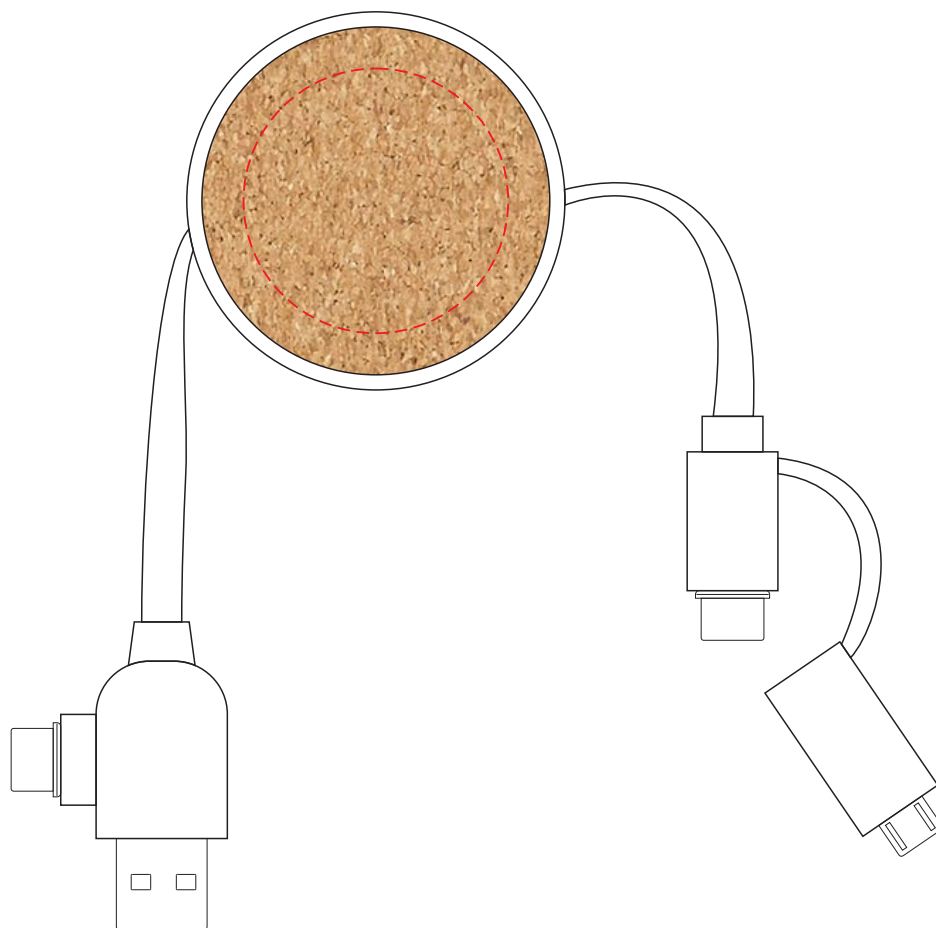

P302.369

Miejsce znakowania
Placement
Lieu de marquage

Maksymalne pole znakowania
Max area dimension
Zone de marquage maximale
[mm]

Technika znakowania
Technique
Technique de marquage

item front

Ø x35

L

Scale 1:1