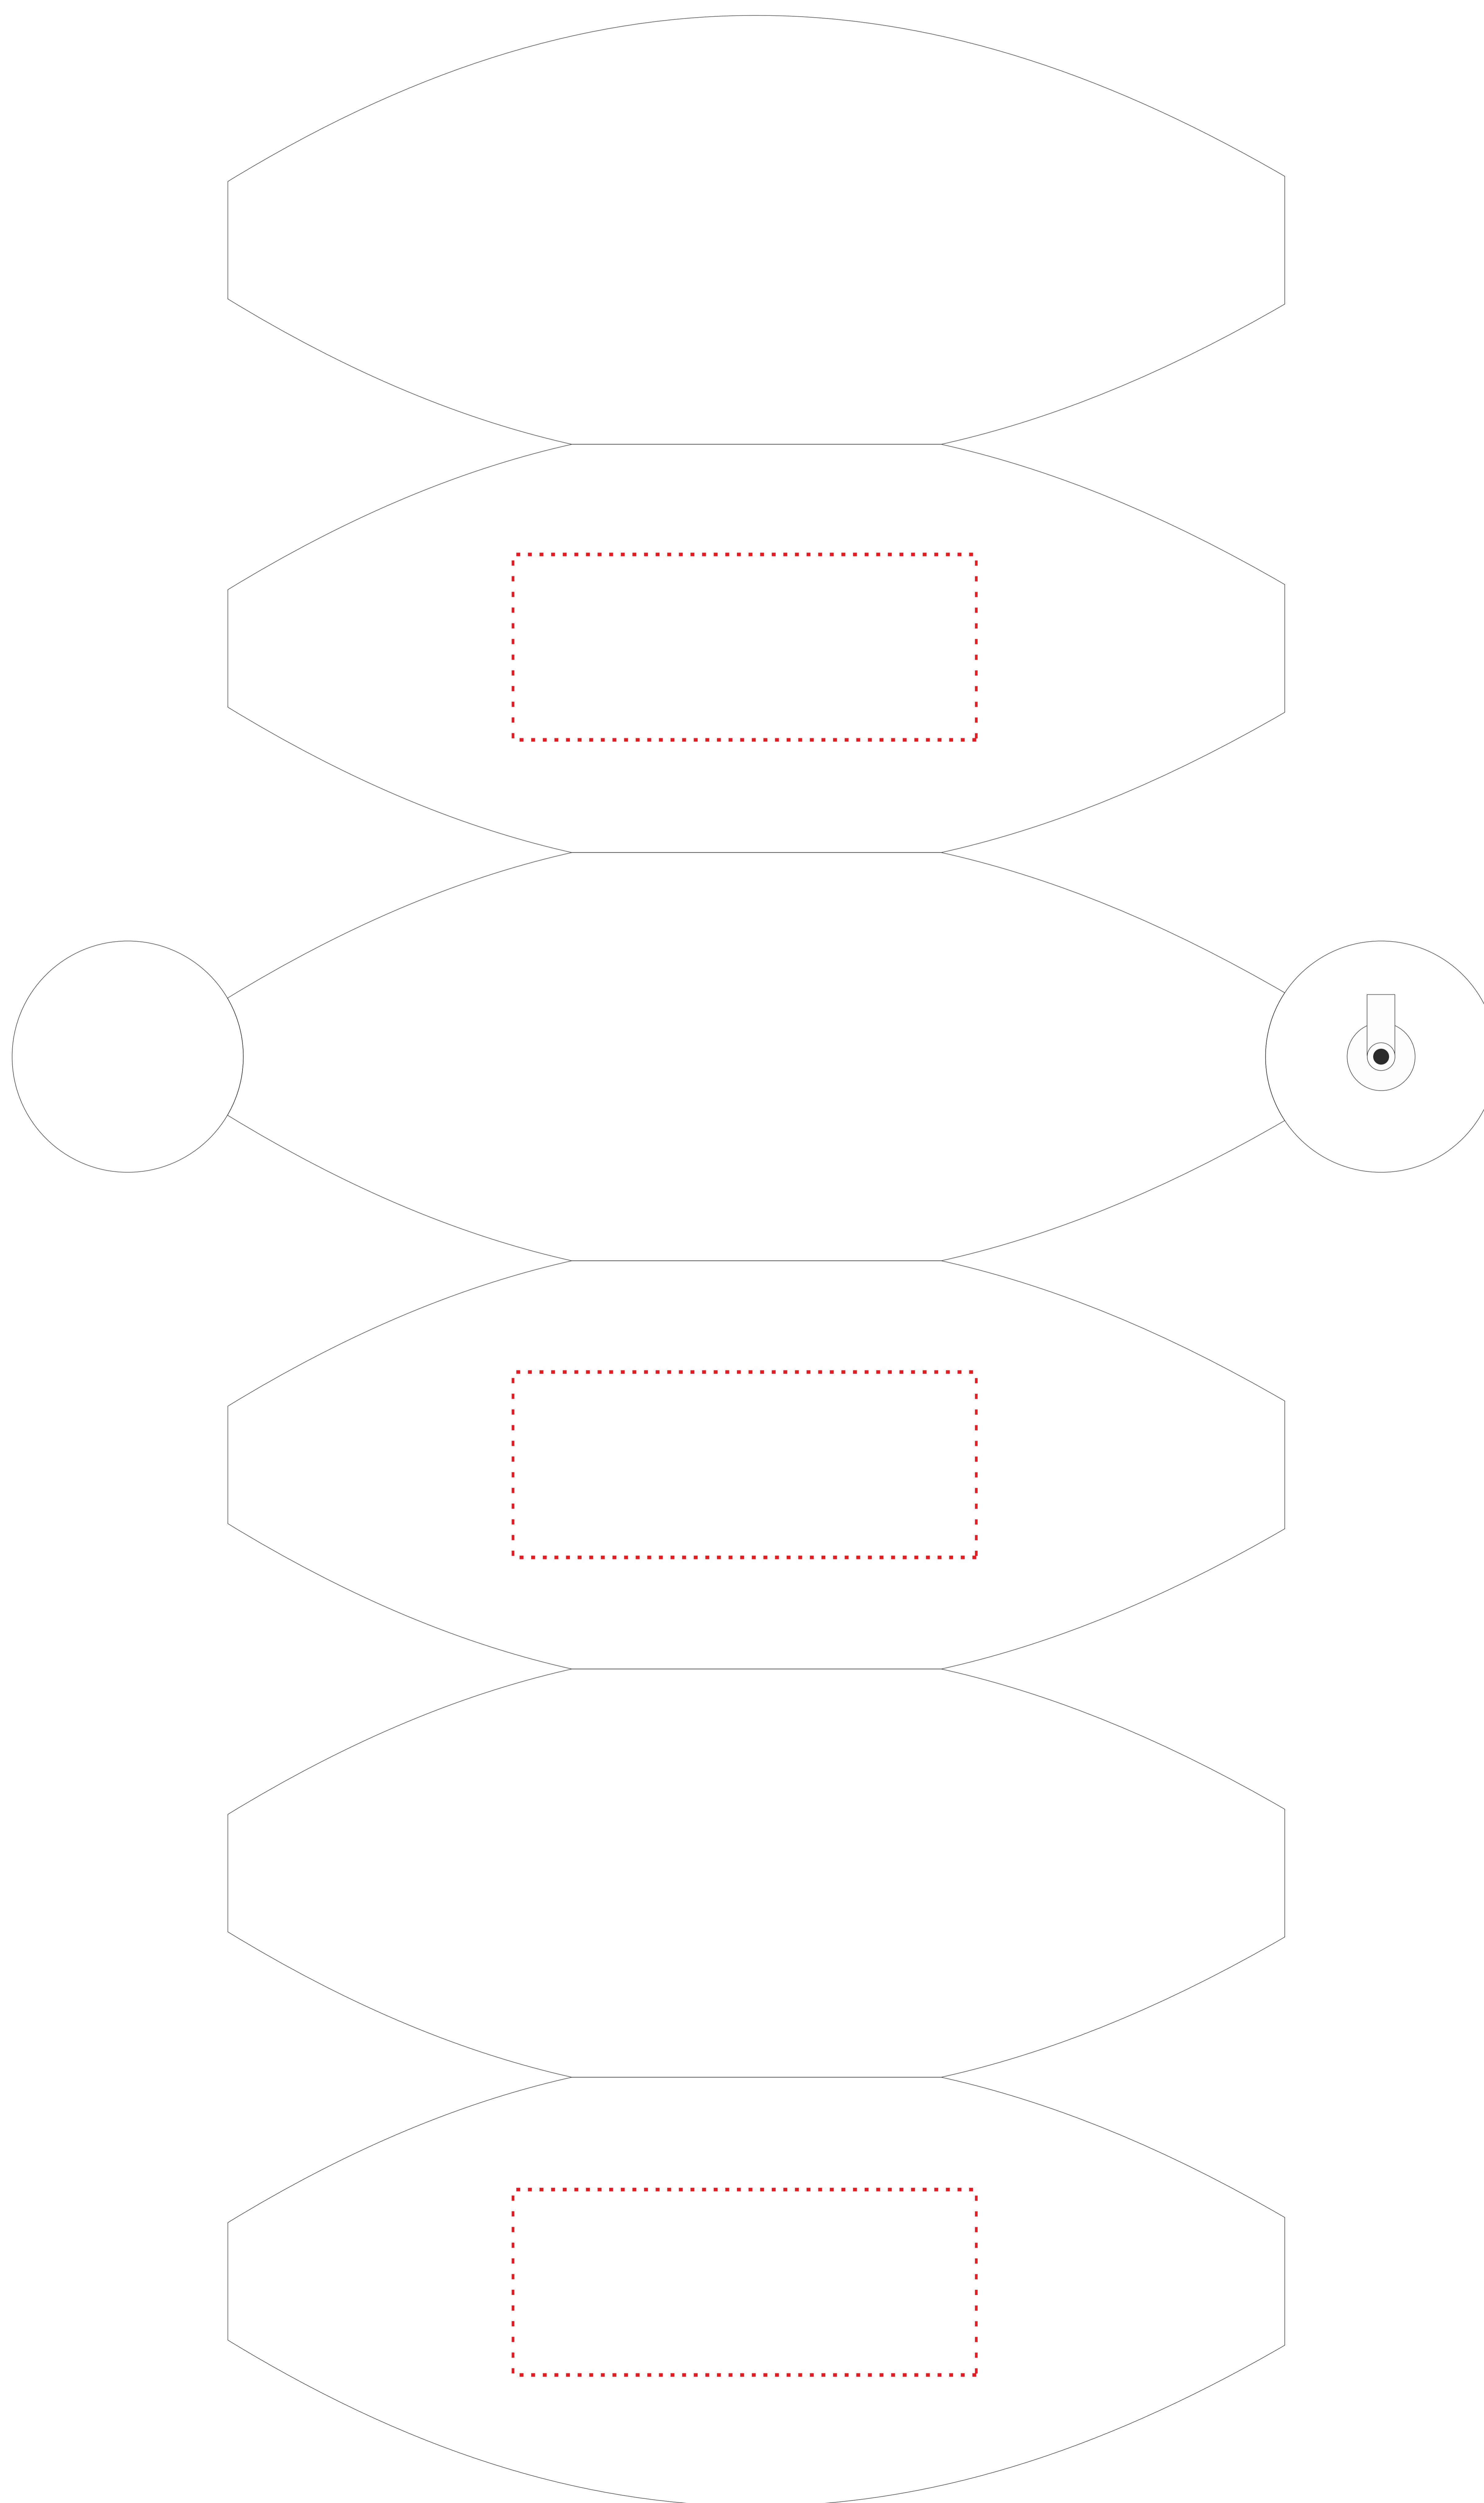

# VA901

Miejsce znakowania  
Placement  
Lieu de marquage  
Standortmarkierung

Maksymalne pole znakowania  
Max area dimension  
Zone de marquage maximale  
Maximale Etikettenfläche  
[mm]

Technika znakowania  
Technique  
Technique de marquage  
Markierungstechnik

item panel 1  
item panel 2  
item panel 3

150x60  
150x60  
150x60

S  
S  
S

**Scale 1:1**