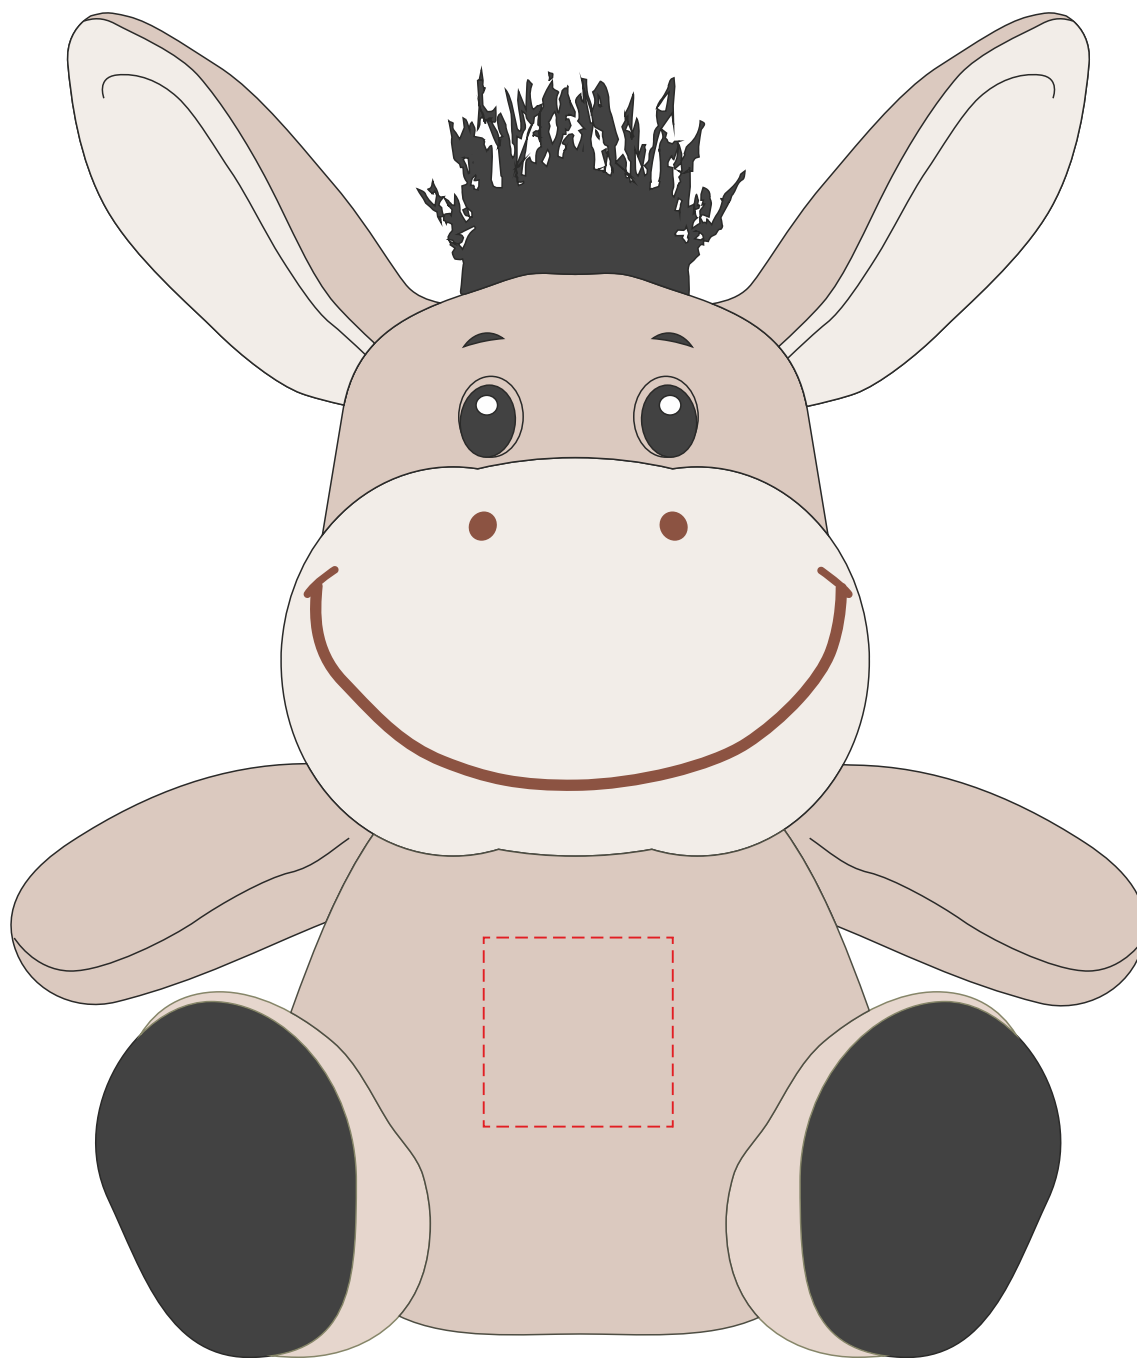

HE855

Miejsce znakowania
Placement
Lieu de marquage
Standortmarkierung

Maksymalne pole znakowania
Max area dimension
Zone de marquage maximale
Maximale Etikettenfläche
[mm]

Technika znakowania
Technique
Technique de marquage
Markierungstechnik

item back

25x25

TF

Scale 1:1