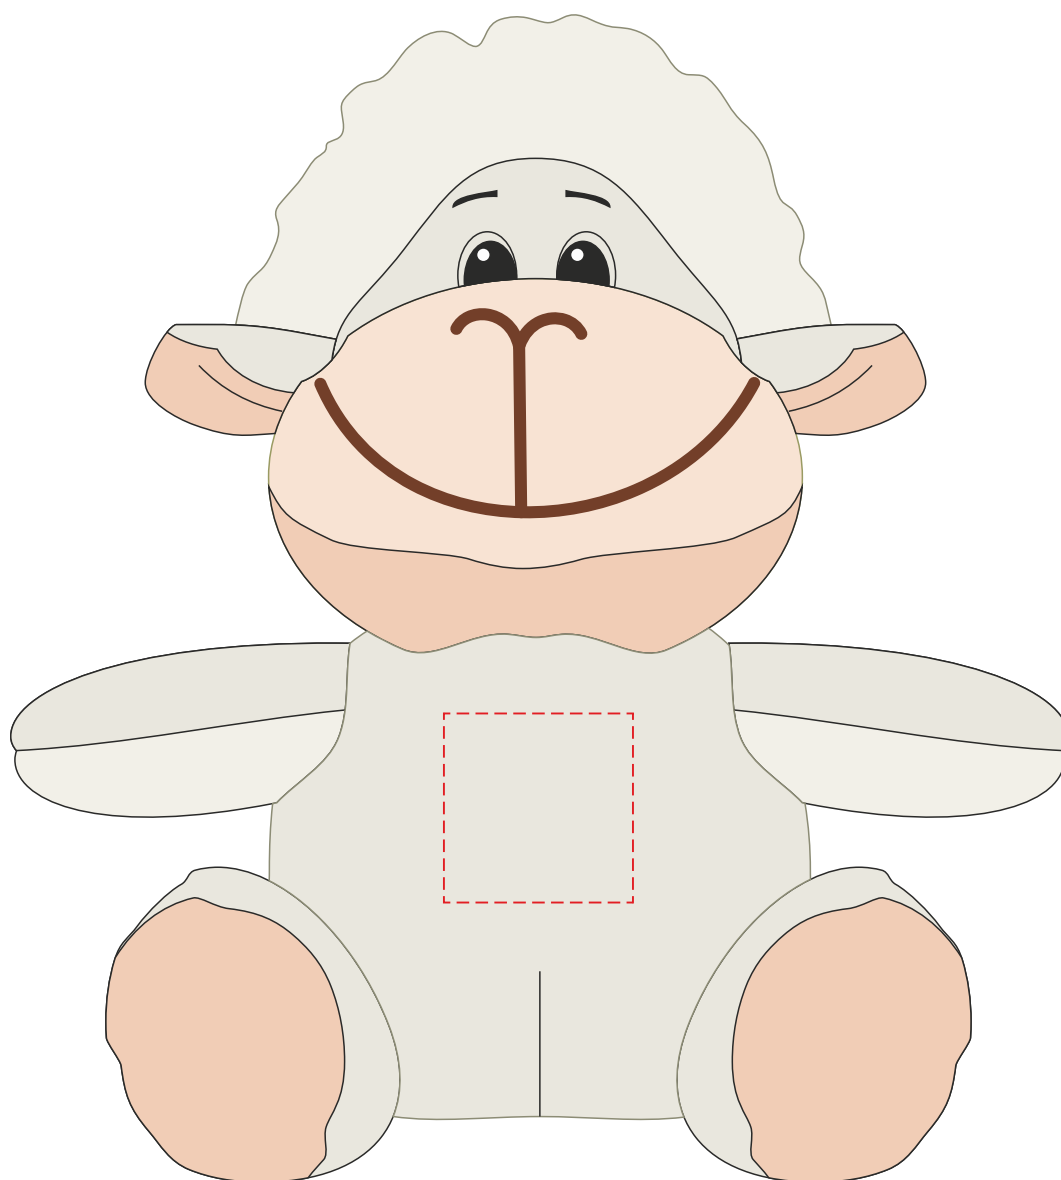

# HE854

Miejsce znakowania  
Placement  
Lieu de marquage  
Standortmarkierung

Maksymalne pole znakowania  
Max area dimension  
Zone de marquage maximale  
Maximale Etikettenfläche  
[mm]

Technika znakowania  
Technique  
Technique de marquage  
Markierungstechnik

item back

25x25

TF

**Scale 1:1**