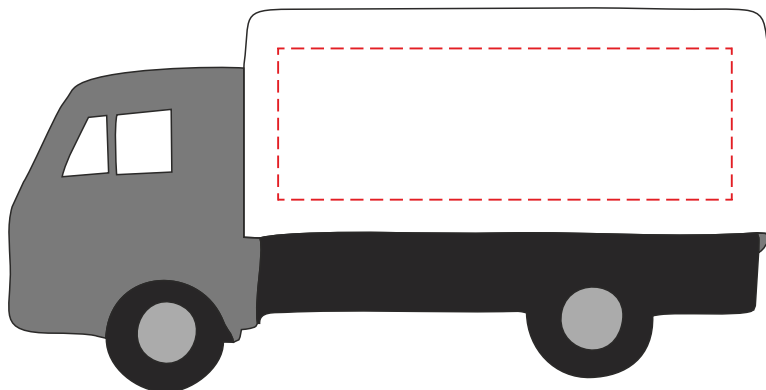

VA915

Miejsce znakowania
Placement
Lieu de marquage
Standortmarkierung

Maksymalne pole znakowania
Max area dimension
Zone de marquage maximale
Maximale Etikettenfläche
[mm]

Technika znakowania
Technique
Technique de marquage
Markierungstechnik

item top

60x25

L, FC

Scale 1:1

VA915

Miejsce znakowania
Placement
Lieu de marquage
Standortmarkierung

Maksymalne pole znakowania
Max area dimension
Zone de marquage maximale
Maximale Etikettenfläche
[mm]

Technika znakowania
Technique
Technique de marquage
Markierungstechnik

item right side
item left side

60x20
60x20

L, FC
L, FC

Scale 1:1