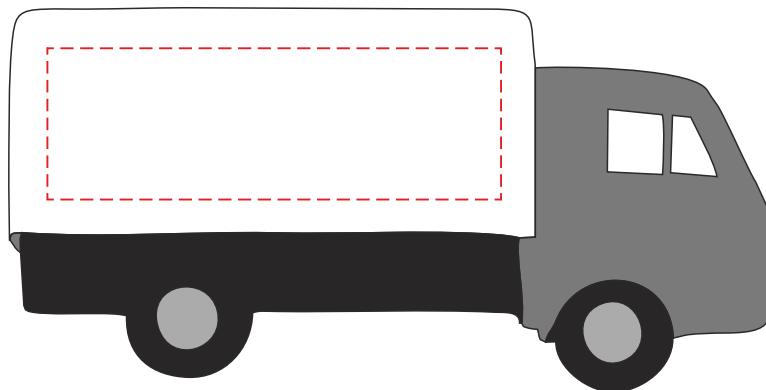

item top

60x25

L, FC

Scale 1:1

VA915

Miejsce znakowania
Placement
Lieu de marquage
Standortmarkierung

Maksymalne pole znakowania
Max area dimension
Zone de marquage maximale
Maximale Etikettenfläche
[mm]

Technika znakowania
Technique
Technique de marquage
Markierungstechnik

item right side
item left side

60x20
60x20

L, FC
L, FC

Scale 1:1