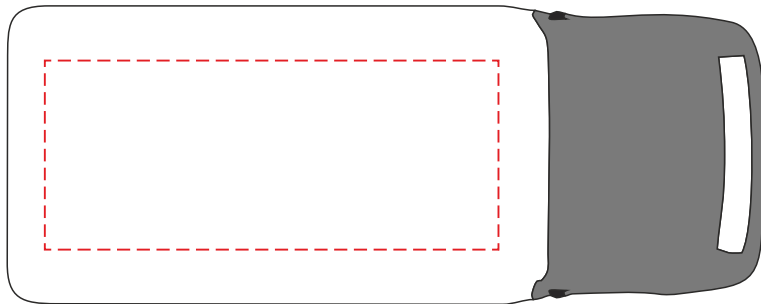

VA915

Miejsce znakowania
Placement
Lieu de marquage
Standortmarkierung

Maksymalne pole znakowania
Max area dimension
Zone de marquage maximale
Maximale Etikettenfläche
[mm]

Technika znakowania
Technique
Technique de marquage
Markierungstechnik

item top

60x25

L, FC

Scale 1:1

VA915

Miejsce znakowania
Placement
Lieu de marquage
Standortmarkierung

Maksymalne pole znakowania
Max area dimension
Zone de marquage maximale
Maximale Etikettenfläche
[mm]

Technika znakowania
Technique
Technique de marquage
Markierungstechnik

item right side
item left side

60x20
60x20

L, FC
L, FC

Scale 1:1