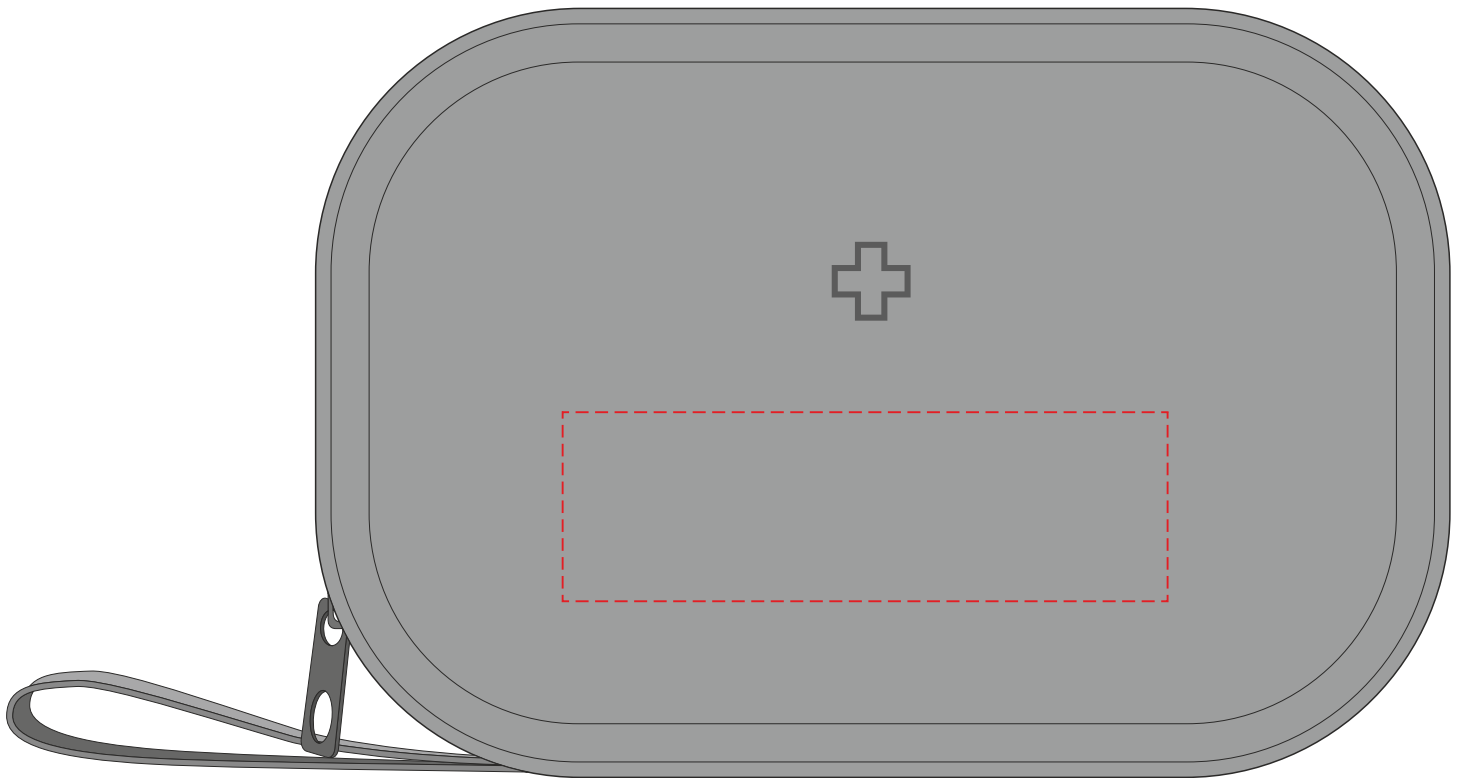

VG368

Miejsce znakowania
Placement
Lieu de marquage
Standortmarkierung

Maksymalne pole znakowania
Max area dimension
Zone de marquage maximale
Maximale Etikettenfläche
[mm]

Technika znakowania
Technique
Technique de marquage
Markierungstechnik

item front

80x25

S

Scale 1:1

VG368

Miejsce znakowania
Placement
Lieu de marquage
Standortmarkierung

Maksymalne pole znakowania
Max area dimension
Zone de marquage maximale
Maximale Etikettenfläche
[mm]

Technika znakowania
Technique
Technique de marquage
Markierungstechnik

item front

80x40

L

Scale 1:1