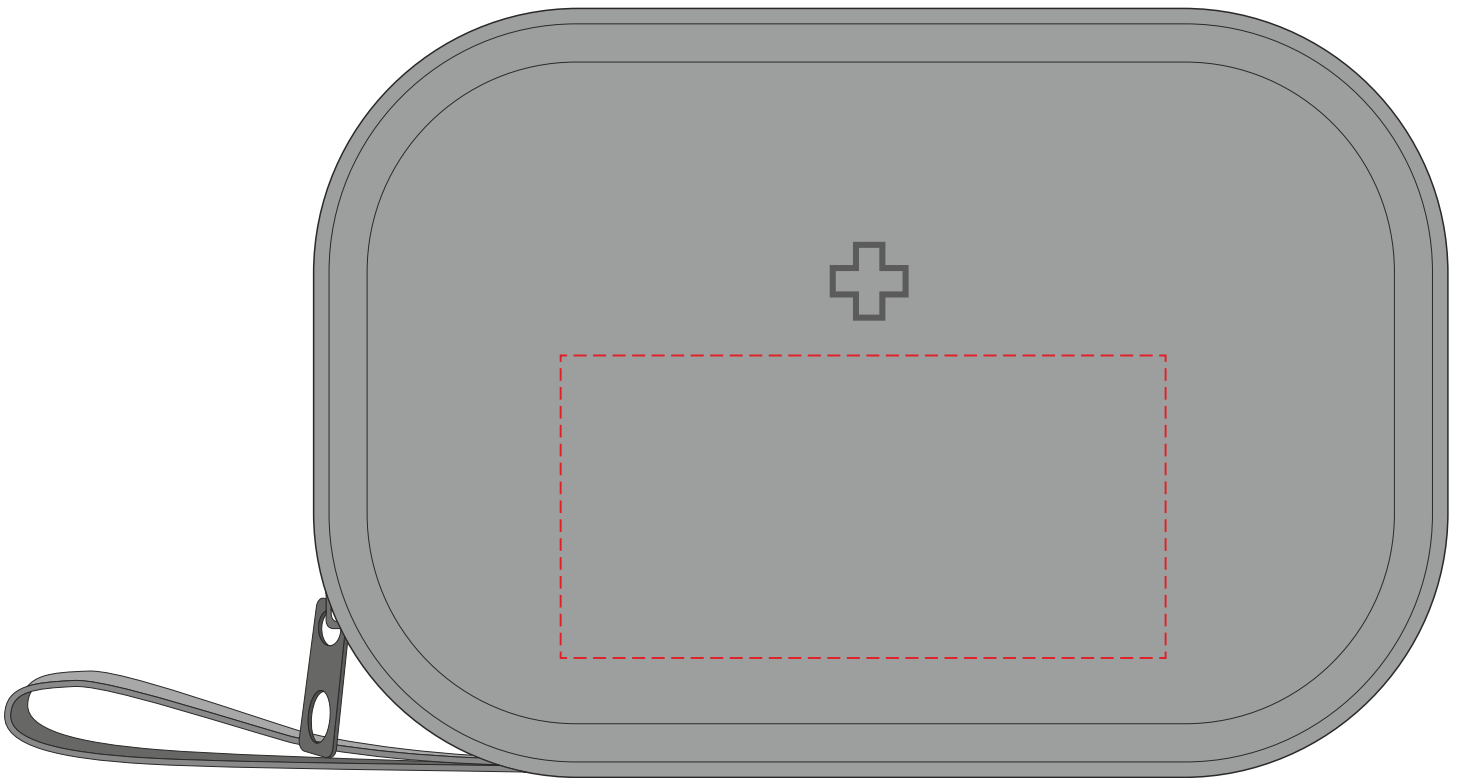

VG368

Miejsce znakowania
Placement
Lieu de marquage
Standortmarkierung

Maksymalne pole znakowania
Max area dimension
Zone de marquage maximale
Maximale Etikettenfläche
[mm]

Technika znakowania
Technique
Technique de marquage
Markierungstechnik

item front

80x25

S

Scale 1:1

VG368

Miejsce znakowania
Placement
Lieu de marquage
Standortmarkierung

Maksymalne pole znakowania
Max area dimension
Zone de marquage maximale
Maximale Etikettenfläche
[mm]

Technika znakowania
Technique
Technique de marquage
Markierungstechnik

item front

80x40

L

Scale 1:1