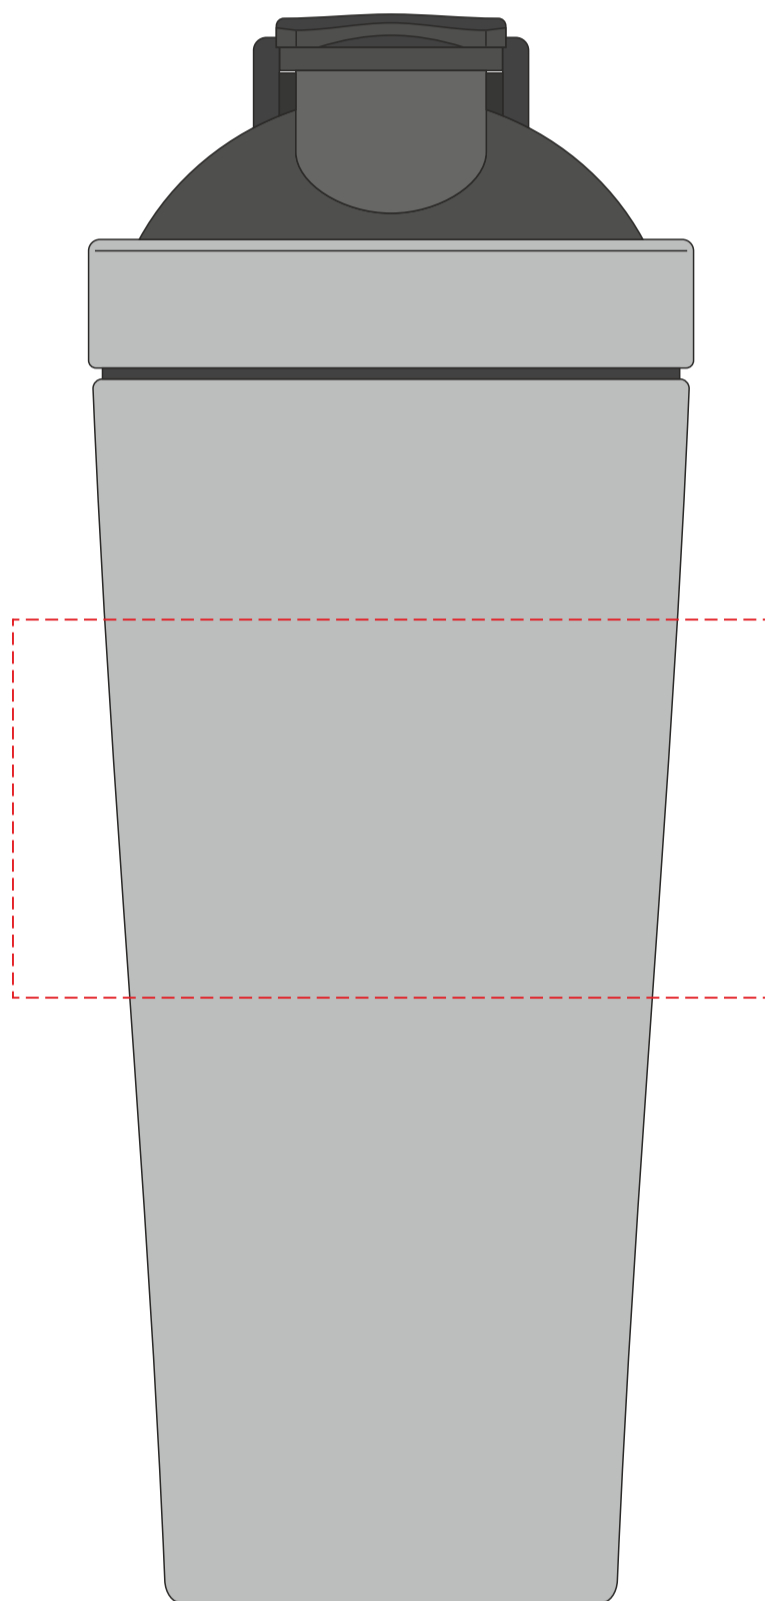

VA581

Miejsce znakowania
Placement
Lieu de marquage
Standortmarkierung

Maksymalne pole znakowania
Max area dimension
Zone de marquage maximale
Maximale Etikettenfläche
[mm]

Technika znakowania
Technique
Technique de marquage
Markierungstechnik

item front

25x50

T, L

Scale 1:1

VA581

Miejsce znakowania
Placement
Lieu de marquage
Standortmarkierung

Maksymalne pole znakowania
Max area dimension
Zone de marquage maximale
Maximale Etikettenfläche
[mm]

Technika znakowania
Technique
Technique de marquage
Markierungstechnik

item front

55x50

L

Scale 1:1

VA581

Miejsce znakowania
Placement
Lieu de marquage
Standortmarkierung

Maksymalne pole znakowania
Max area dimension
Zone de marquage maximale
Maximale Etikettenfläche
[mm]

Technika znakowania
Technique
Technique de marquage
Markierungstechnik

item front

100x50

L, S

Scale 1:1