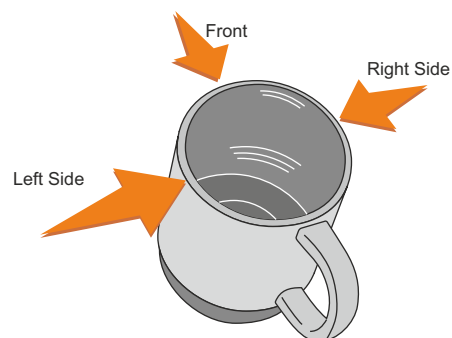

item front up

25x50

T

Scale 1:1

P437.22

Miejsce znakowania
Placement
Lieu de marquage
Standortmarkierung

Maksymalne pole znakowania
Max area dimension
Zone de marquage maximale
Maximale Etikettenfläche
[mm]