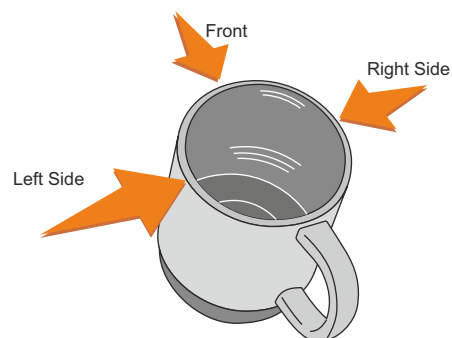

item front up

25x50

T

Scale 1:1

P437.22

Miejsce znakowania
Placement
Lieu de marquage
Standortmarkierung

Maksymalne pole znakowania
Max area dimension
Zone de marquage maximale
Maximale Etikettenfläche
[mm]

Technika znakowania
Technique
Technique de marquage
Markierungstechnik

item front down

25x30

T

Scale 1:1

P437.22

Miejsce znakowania
Placement
Lieu de marquage
Standortmarkierung

Maksymalne pole znakowania
Max area dimension
Zone de marquage maximale
Maximale Etikettenfläche
[mm]