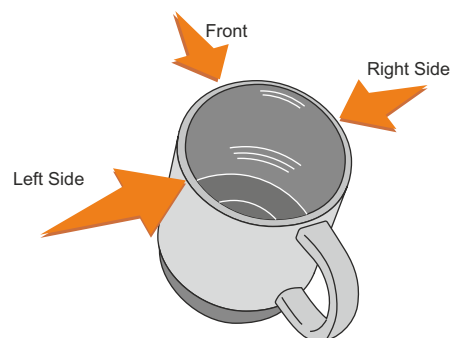

Technika znakowania
Technique
Technique de marquage
Markierungstechnik

item front down

25x30

T

Scale 1:1

P437.22

Miejsce znakowania
Placement
Lieu de marquage
Standortmarkierung

Maksymalne pole znakowania
Max area dimension
Zone de marquage maximale
Maximale Etikettenfläche
[mm]

Technika znakowania
Technique
Technique de marquage
Markierungstechnik

item front up

120x40

S

Scale 1:1