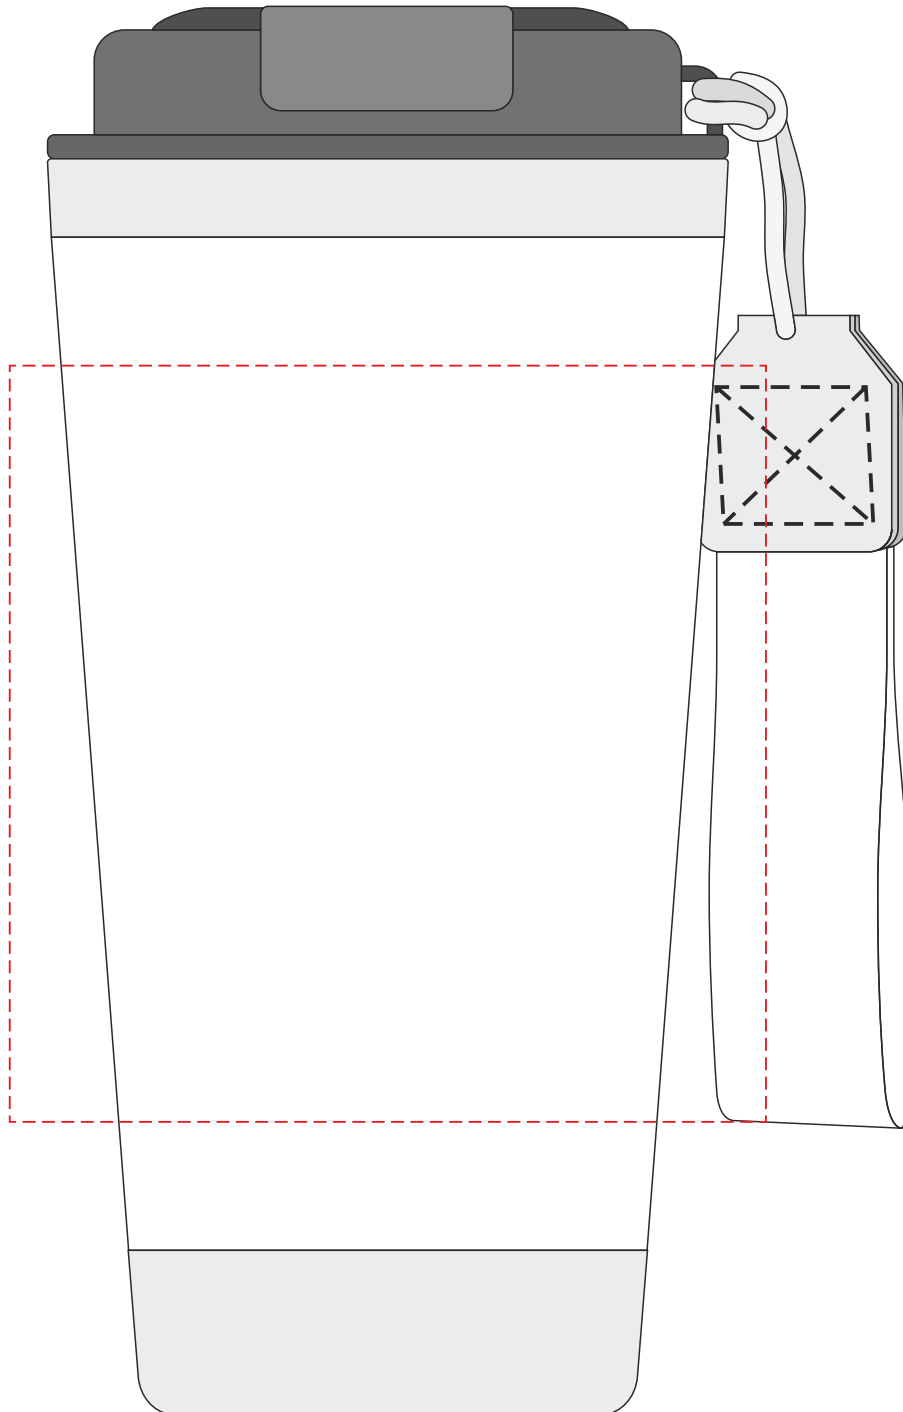

item front

25x50

T, L

Scale 1:1

VA490

Miejsce znakowania
Placement
Lieu de marquage
Standortmarkierung

Maksymalne pole znakowania
Max area dimension
Zone de marquage maximale
Maximale Etikettenfläche
[mm]

Technika znakowania
Technique
Technique de marquage
Markierungstechnik

item front

100x100

S, L

Scale 1:1