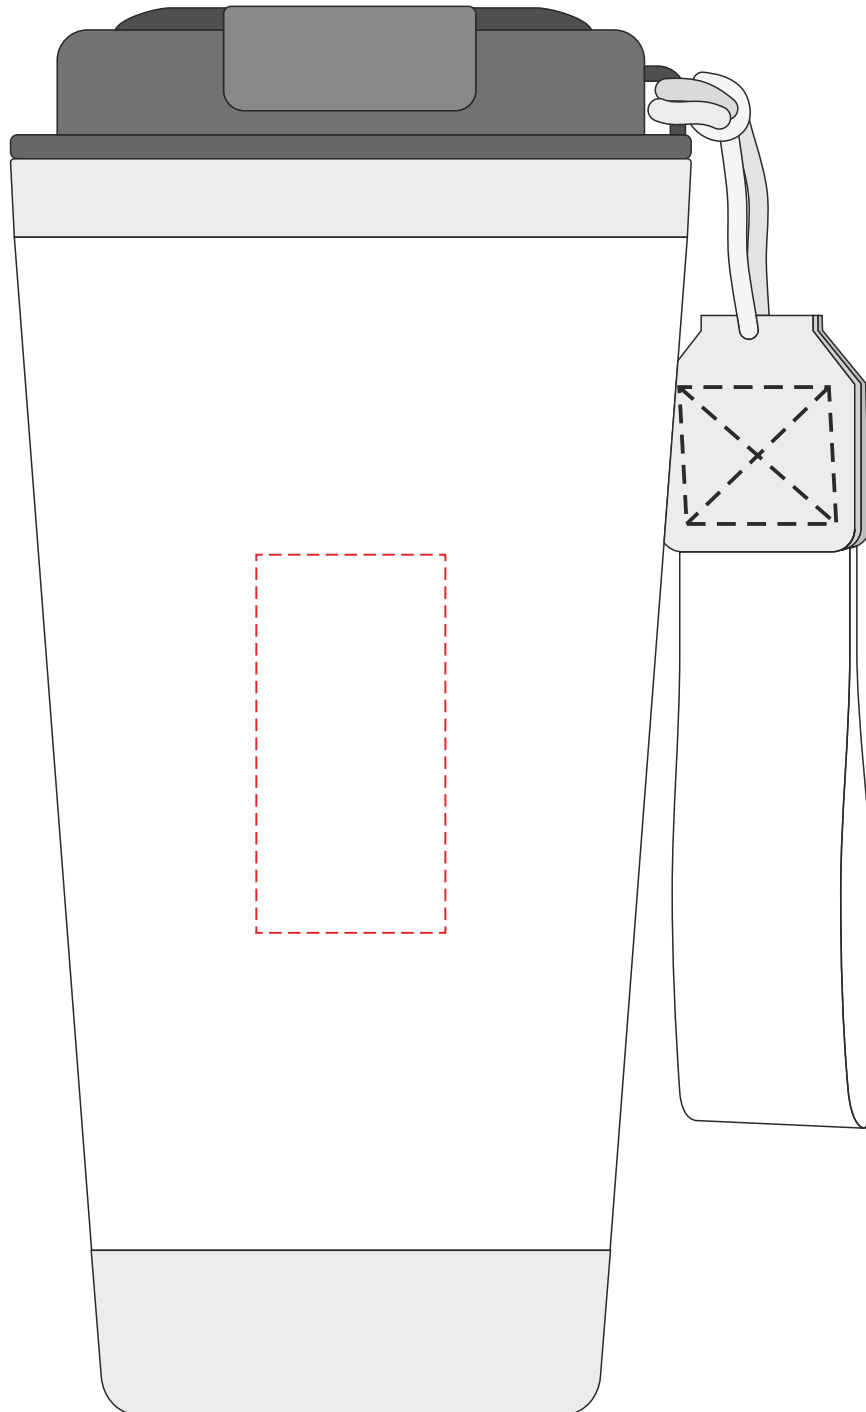

VA490

Miejsce znakowania
Placement
Lieu de marquage
Standortmarkierung

Maksymalne pole znakowania
Max area dimension
Zone de marquage maximale
Maximale Etikettenfläche
[mm]

Technika znakowania
Technique
Technique de marquage
Markierungstechnik

item front

25x50

T, L

Scale 1:1

VA490

Miejsce znakowania
Placement
Lieu de marquage
Standortmarkierung

Maksymalne pole znakowania
Max area dimension
Zone de marquage maximale
Maximale Etikettenfläche
[mm]

Technika znakowania
Technique
Technique de marquage
Markierungstechnik

item front

100x100

S, L

Scale 1:1