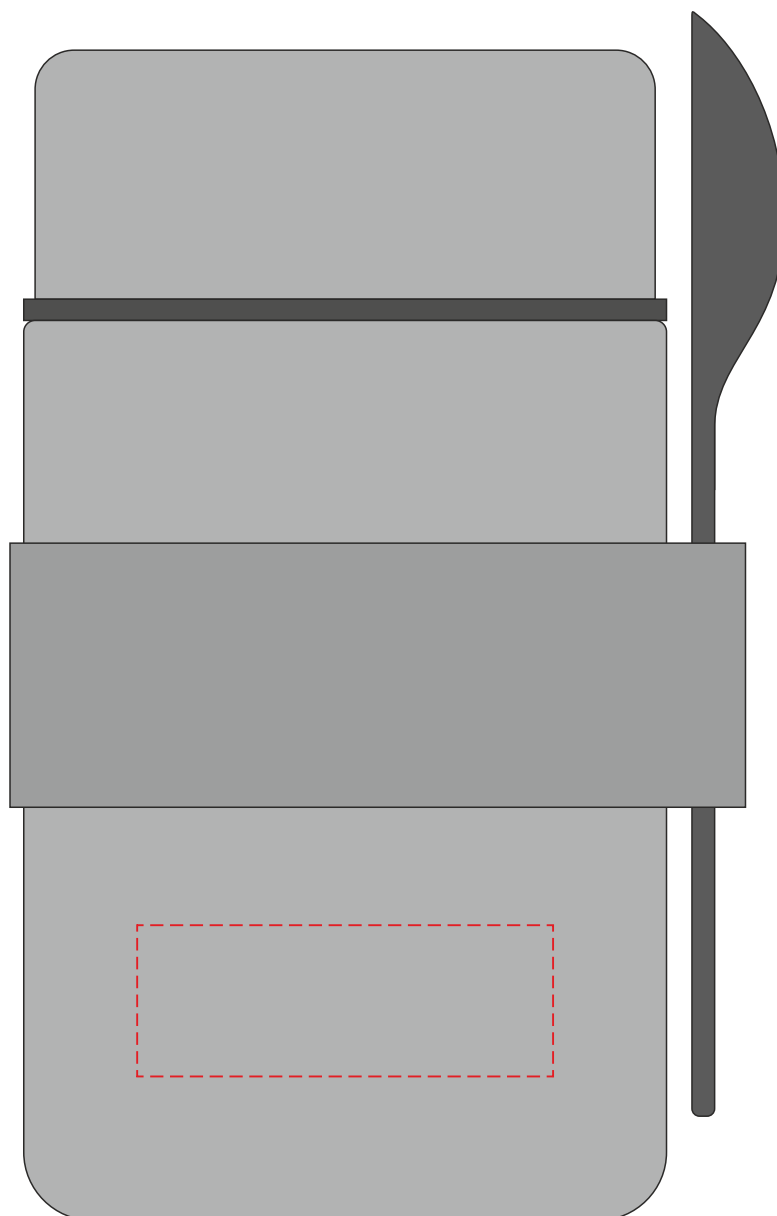

VA135

**Miejsce znakowania
Placement
Lieu de marquage**

**Maksymalne pole znakowania
Max area dimension
Zone de marquage maximale
[mm]**

**Technika znakowania
Technique
Technique de marquage**

item front

25x20

T, L

Scale 1:1

VA135

**Miejsce znakowania
Placement
Lieu de marquage**

**Maksymalne pole znakowania
Max area dimension
Zone de marquage maximale
[mm]**

**Technika znakowania
Technique
Technique de marquage**

item front

55x20

L

Scale 1:1

VA135

Miejsce znakowania
Placement
Lieu de marquage

Maksymalne pole znakowania
Max area dimension
Zone de marquage maximale
[mm]

Technika znakowania
Technique
Technique de marquage

item top

∅ x40

T, L

Scale 1:1