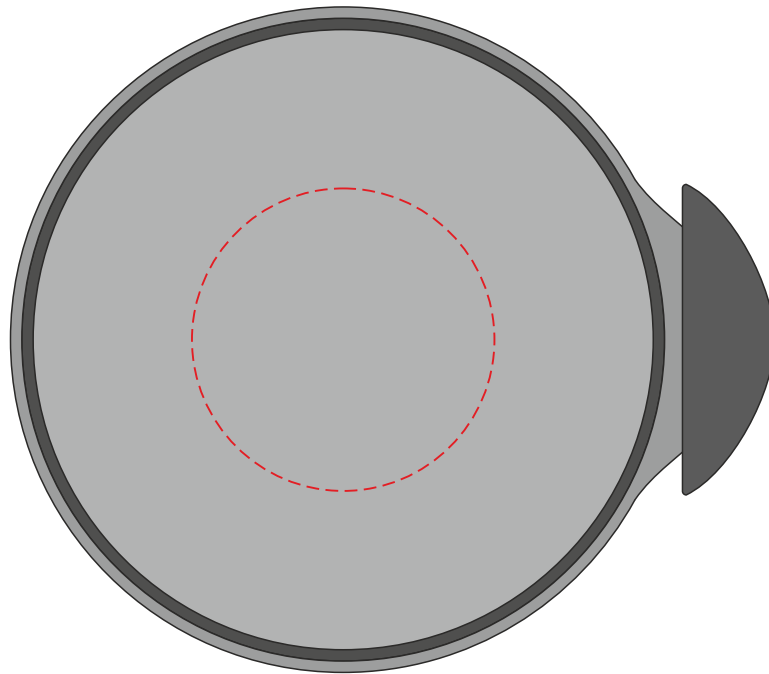

VA135

**Miejsce znakowania
Placement
Lieu de marquage**

**Maksymalne pole znakowania
Max area dimension
Zone de marquage maximale
[mm]**

**Technika znakowania
Technique
Technique de marquage**

item front

25x20

T, L

Scale 1:1

VA135

**Miejsce znakowania
Placement
Lieu de marquage**

**Maksymalne pole znakowania
Max area dimension
Zone de marquage maximale
[mm]**

**Technika znakowania
Technique
Technique de marquage**

item front

55x20

L

Scale 1:1

VA135

Miejsce znakowania
Placement
Lieu de marquage

Maksymalne pole znakowania
Max area dimension
Zone de marquage maximale
[mm]

Technika znakowania
Technique
Technique de marquage

item top

∅ x40

T, L

Scale 1:1