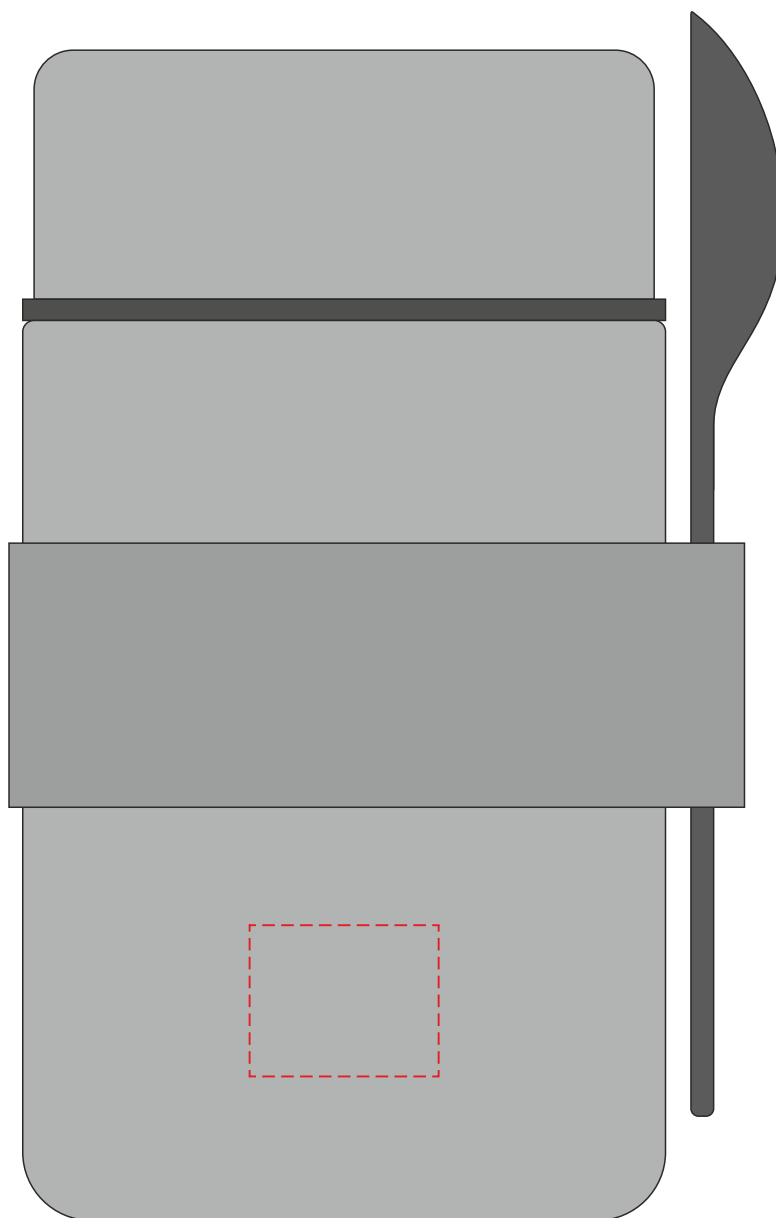

VA135

**Miejsce znakowania
Placement
Lieu de marquage**

**Maksymalne pole znakowania
Max area dimension
Zone de marquage maximale
[mm]**

**Technika znakowania
Technique
Technique de marquage**

item front

25x20

T, L

Scale 1:1

VA135

**Miejsce znakowania
Placement
Lieu de marquage**

**Maksymalne pole znakowania
Max area dimension
Zone de marquage maximale
[mm]**

**Technika znakowania
Technique
Technique de marquage**

item front

55x20

L

Scale 1:1

VA135

Miejsce znakowania
Placement
Lieu de marquage

Maksymalne pole znakowania
Max area dimension
Zone de marquage maximale
[mm]

Technika znakowania
Technique
Technique de marquage

item top

∅ x40

T, L

Scale 1:1