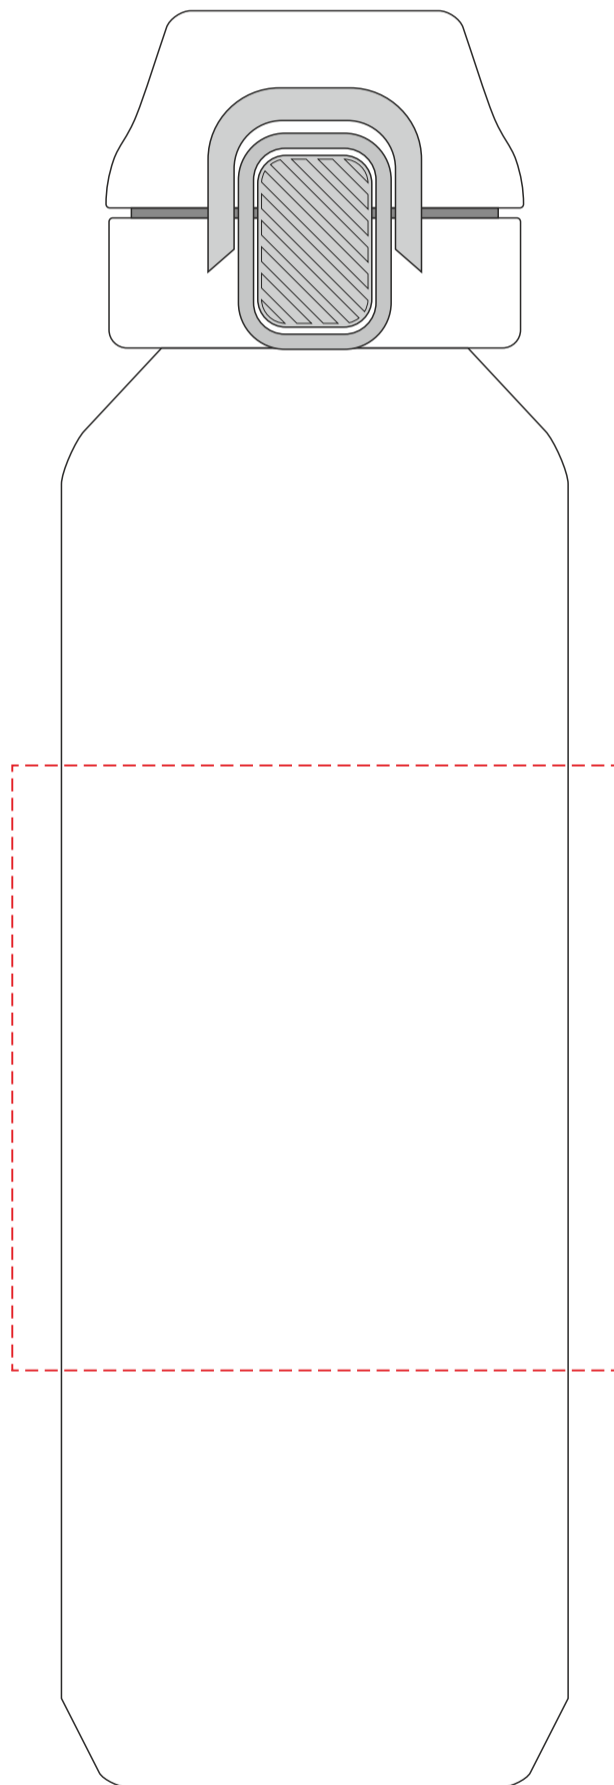

P437.50

**Miejsce znakowania
Placement
Lieu de marquage
Standortmarkierung**

**Maksymalne pole znakowania
Max area dimension
Zone de marquage maximale
Maximale Etikettenfläche
[mm]**

**Technika znakowania
Technique
Technique de marquage
Markierungstechnik**

item front

25x60

T

Scale 1:1

P437.50

**Miejsce znakowania
Placement
Lieu de marquage
Standortmarkierung**

**Maksymalne pole znakowania
Max area dimension
Zone de marquage maximale
Maximale Etikettenfläche
[mm]**

**Technika znakowania
Technique
Technique de marquage
Markierungstechnik**

item front

80x80

S

Scale 1:1