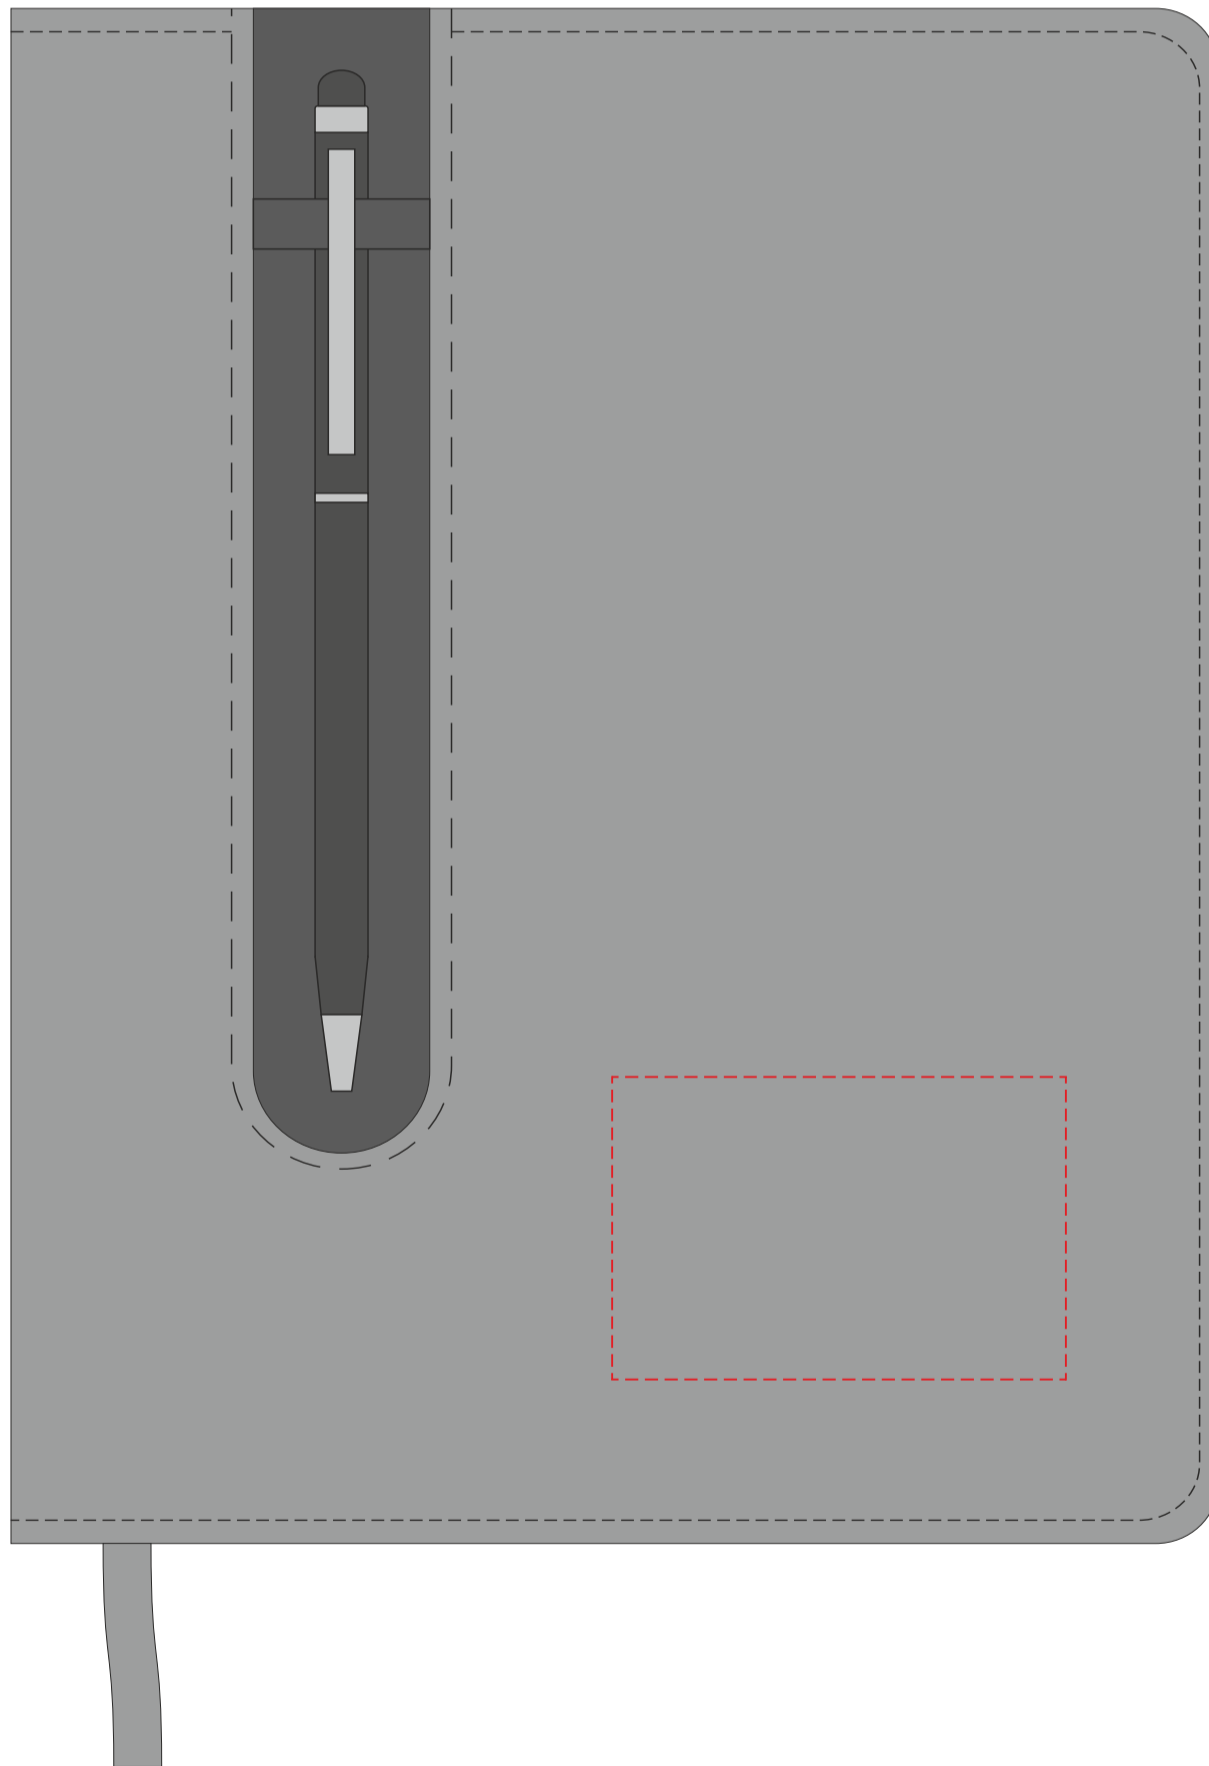

**P773.31**

Miejsce znakowania  
Placement  
Lieu de marquage  
Standortmarkierung

Maksymalne pole znakowania  
Max area dimension  
Zone de marquage maximale  
Maximale Etikettenfläche  
[mm]

Technika znakowania  
Technique  
Technique de marquage  
Markierungstechnik

item front

60x40

T

**Scale 1:1**

**P773.31**

Miejsce znakowania  
Placement  
Lieu de marquage  
Standortmarkierung

Maksymalne pole znakowania  
Max area dimension  
Zone de marquage maximale  
Maximale Etikettenfläche  
[mm]

Technika znakowania  
Technique  
Technique de marquage  
Markierungstechnik

item front

65x80

S, TC1

**Scale 1:1**

**P773.31**

Miejsce znakowania  
Placement  
Lieu de marquage  
Standortmarkierung

Maksymalne pole znakowania  
Max area dimension  
Zone de marquage maximale  
Maximale Etikettenfläche  
[mm]

Technika znakowania  
Technique  
Technique de marquage  
Markierungstechnik

item front

45x5

T, L

**Scale 1:1**