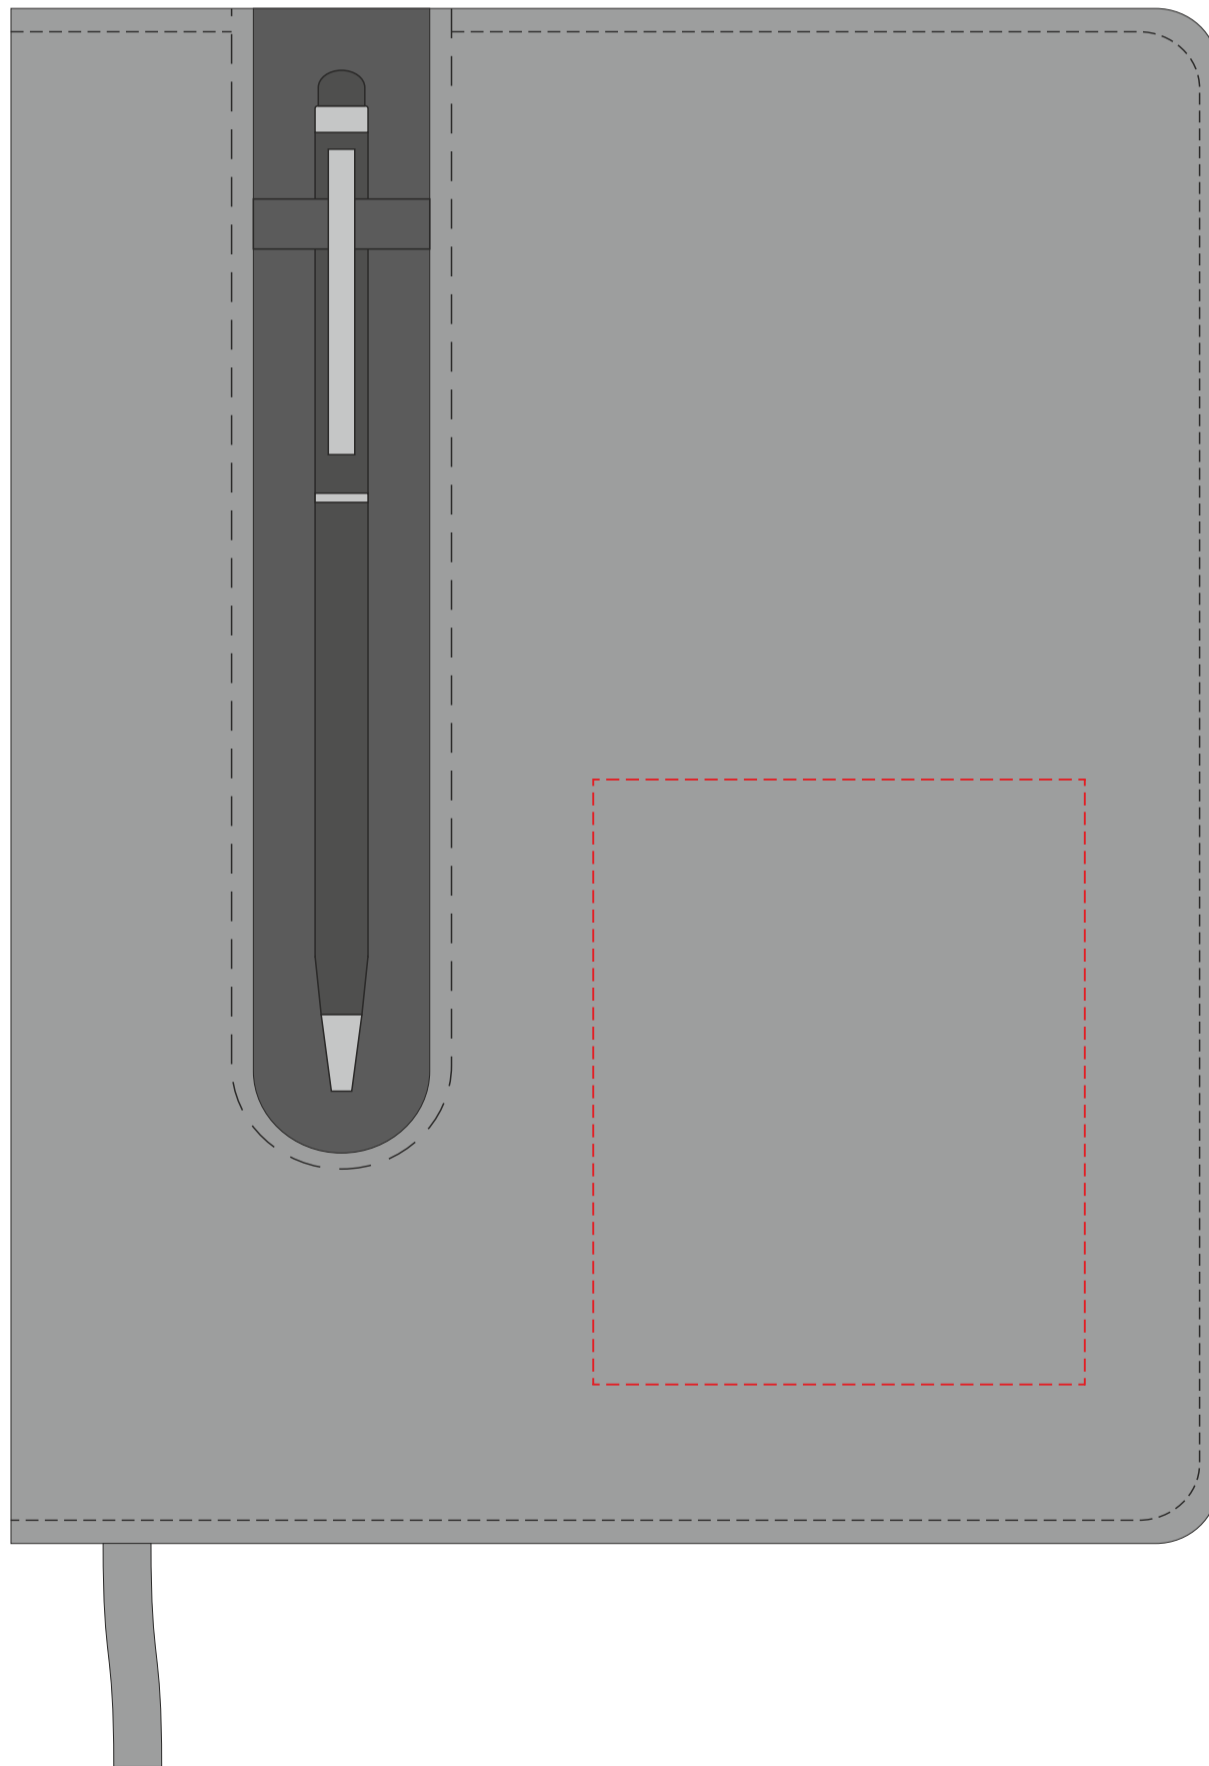

item front

60x40

T

**Scale 1:1**

**P773.31**

Miejsce znakowania  
Placement  
Lieu de marquage  
Standortmarkierung

Maksymalne pole znakowania  
Max area dimension  
Zone de marquage maximale  
Maximale Etikettenfläche  
[mm]

Technika znakowania  
Technique  
Technique de marquage  
Markierungstechnik

item front

65x80

S, TC1

**Scale 1:1**

**P773.31**

Miejsce znakowania  
Placement  
Lieu de marquage  
Standortmarkierung

Maksymalne pole znakowania  
Max area dimension  
Zone de marquage maximale  
Maximale Etikettenfläche  
[mm]

Technika znakowania  
Technique  
Technique de marquage  
Markierungstechnik

item front

45x5

T, L

**Scale 1:1**