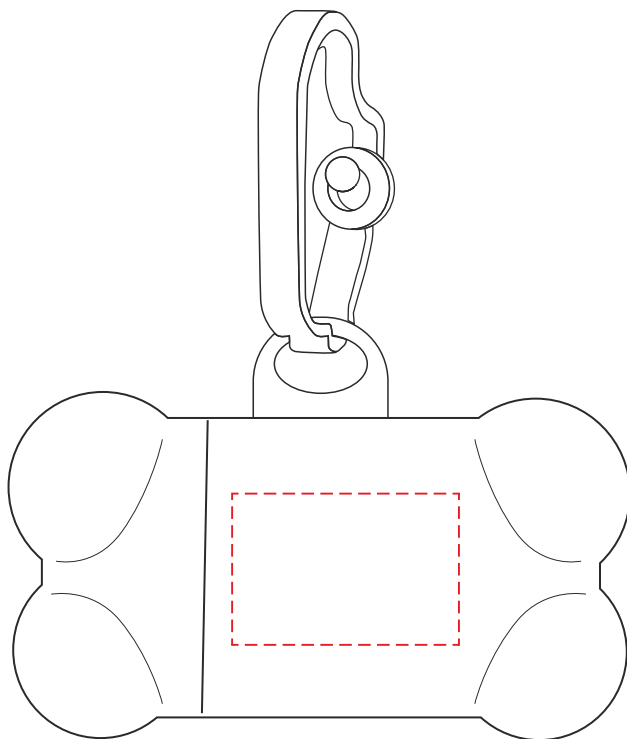

VA075

Miejsce znakowania
Placement
Lieu de marquage
Standortmarkierung

Maksymalne pole znakowania
Max area dimension
Zone de marquage maximale
Maximale Etikettenfläche
[mm]

Technika znakowania
Technique
Technique de marquage
Markierungstechnik

item back

30x20

T

Scale 1:1