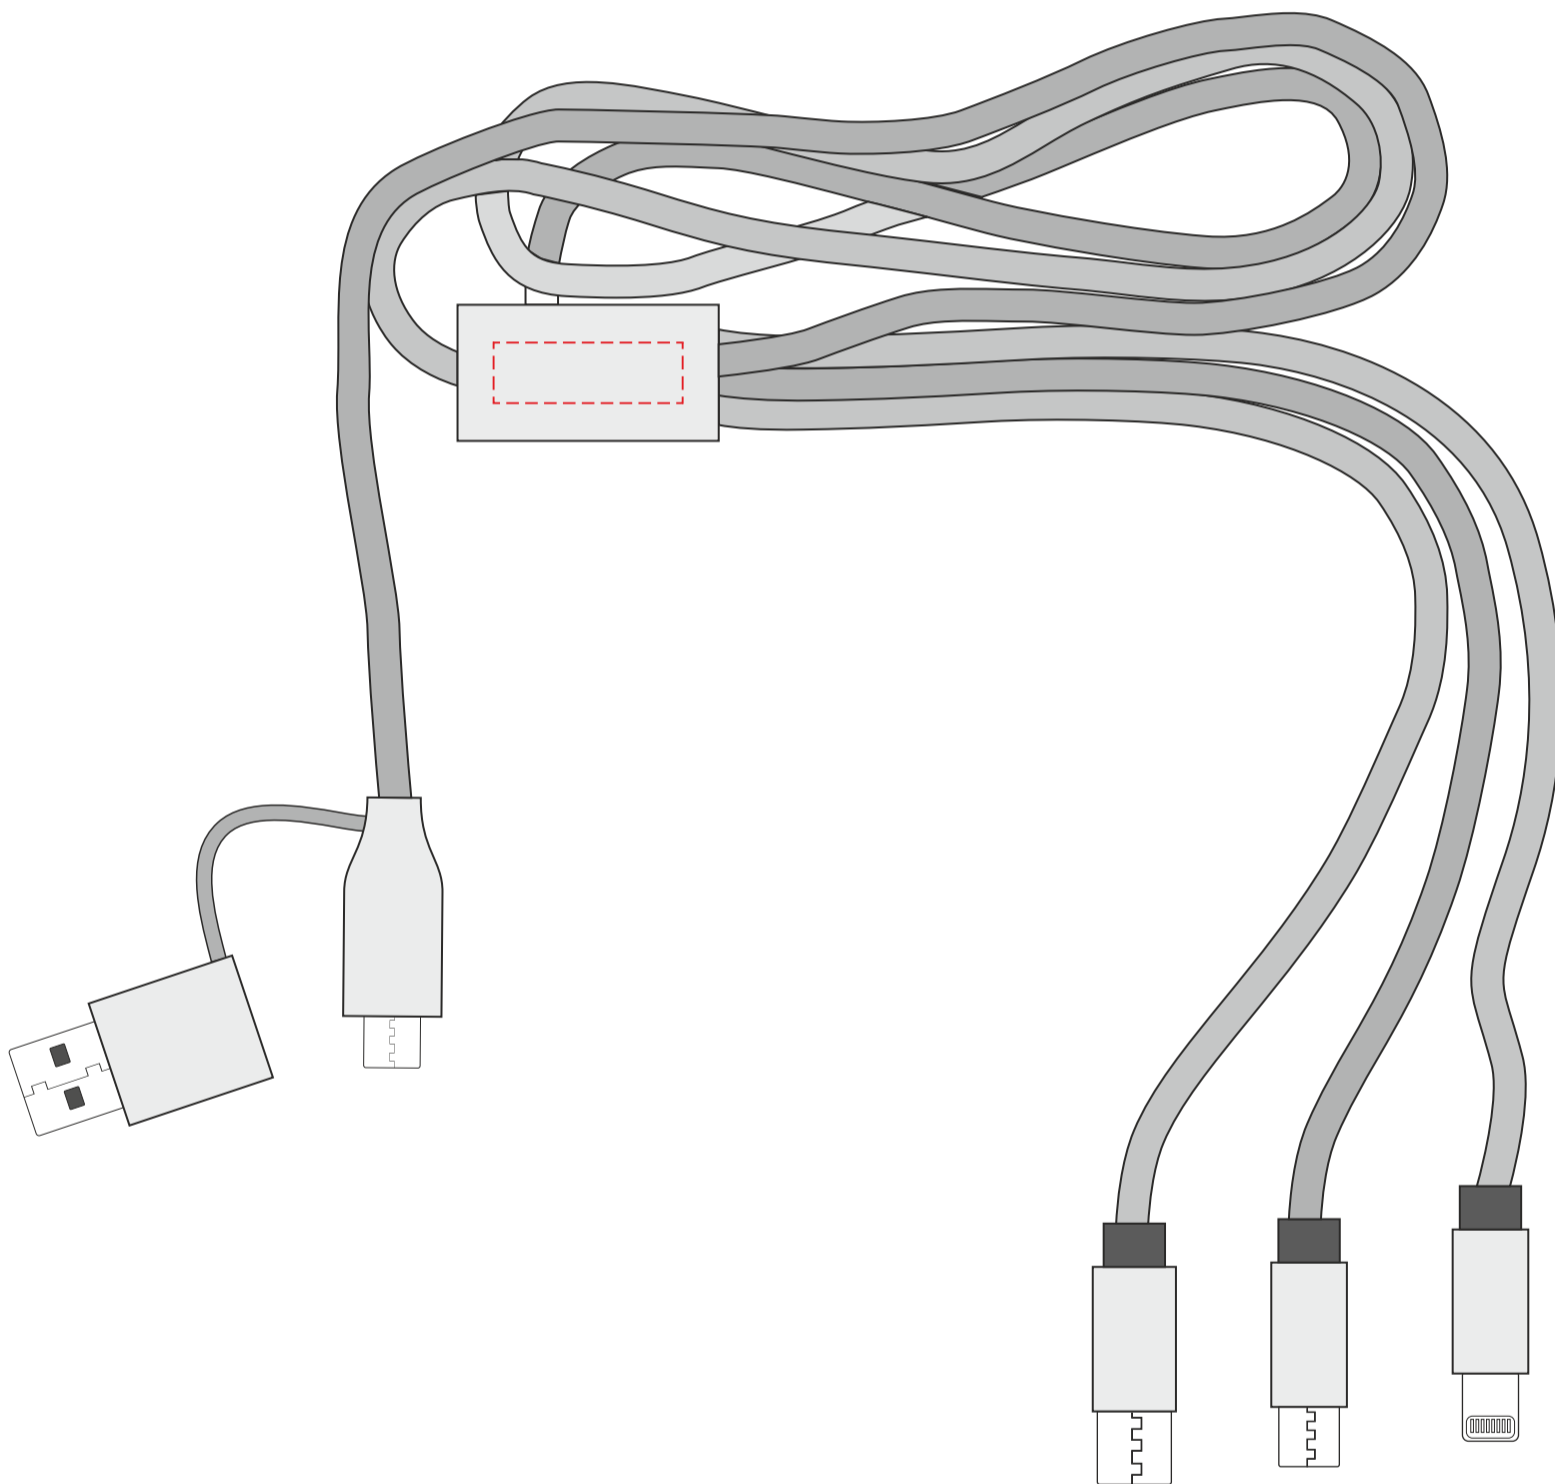

# VA620

Miejsce znakowania  
Placement  
Lieu de marquage  
Standortmarkierung

Maksymalne pole znakowania  
Max area dimension  
Zone de marquage maximale  
Maximale Etikettenfläche  
[mm]

Technika znakowania  
Technique  
Technique de marquage  
Markierungstechnik

item front

25x8

T, L

**Scale 1:1**