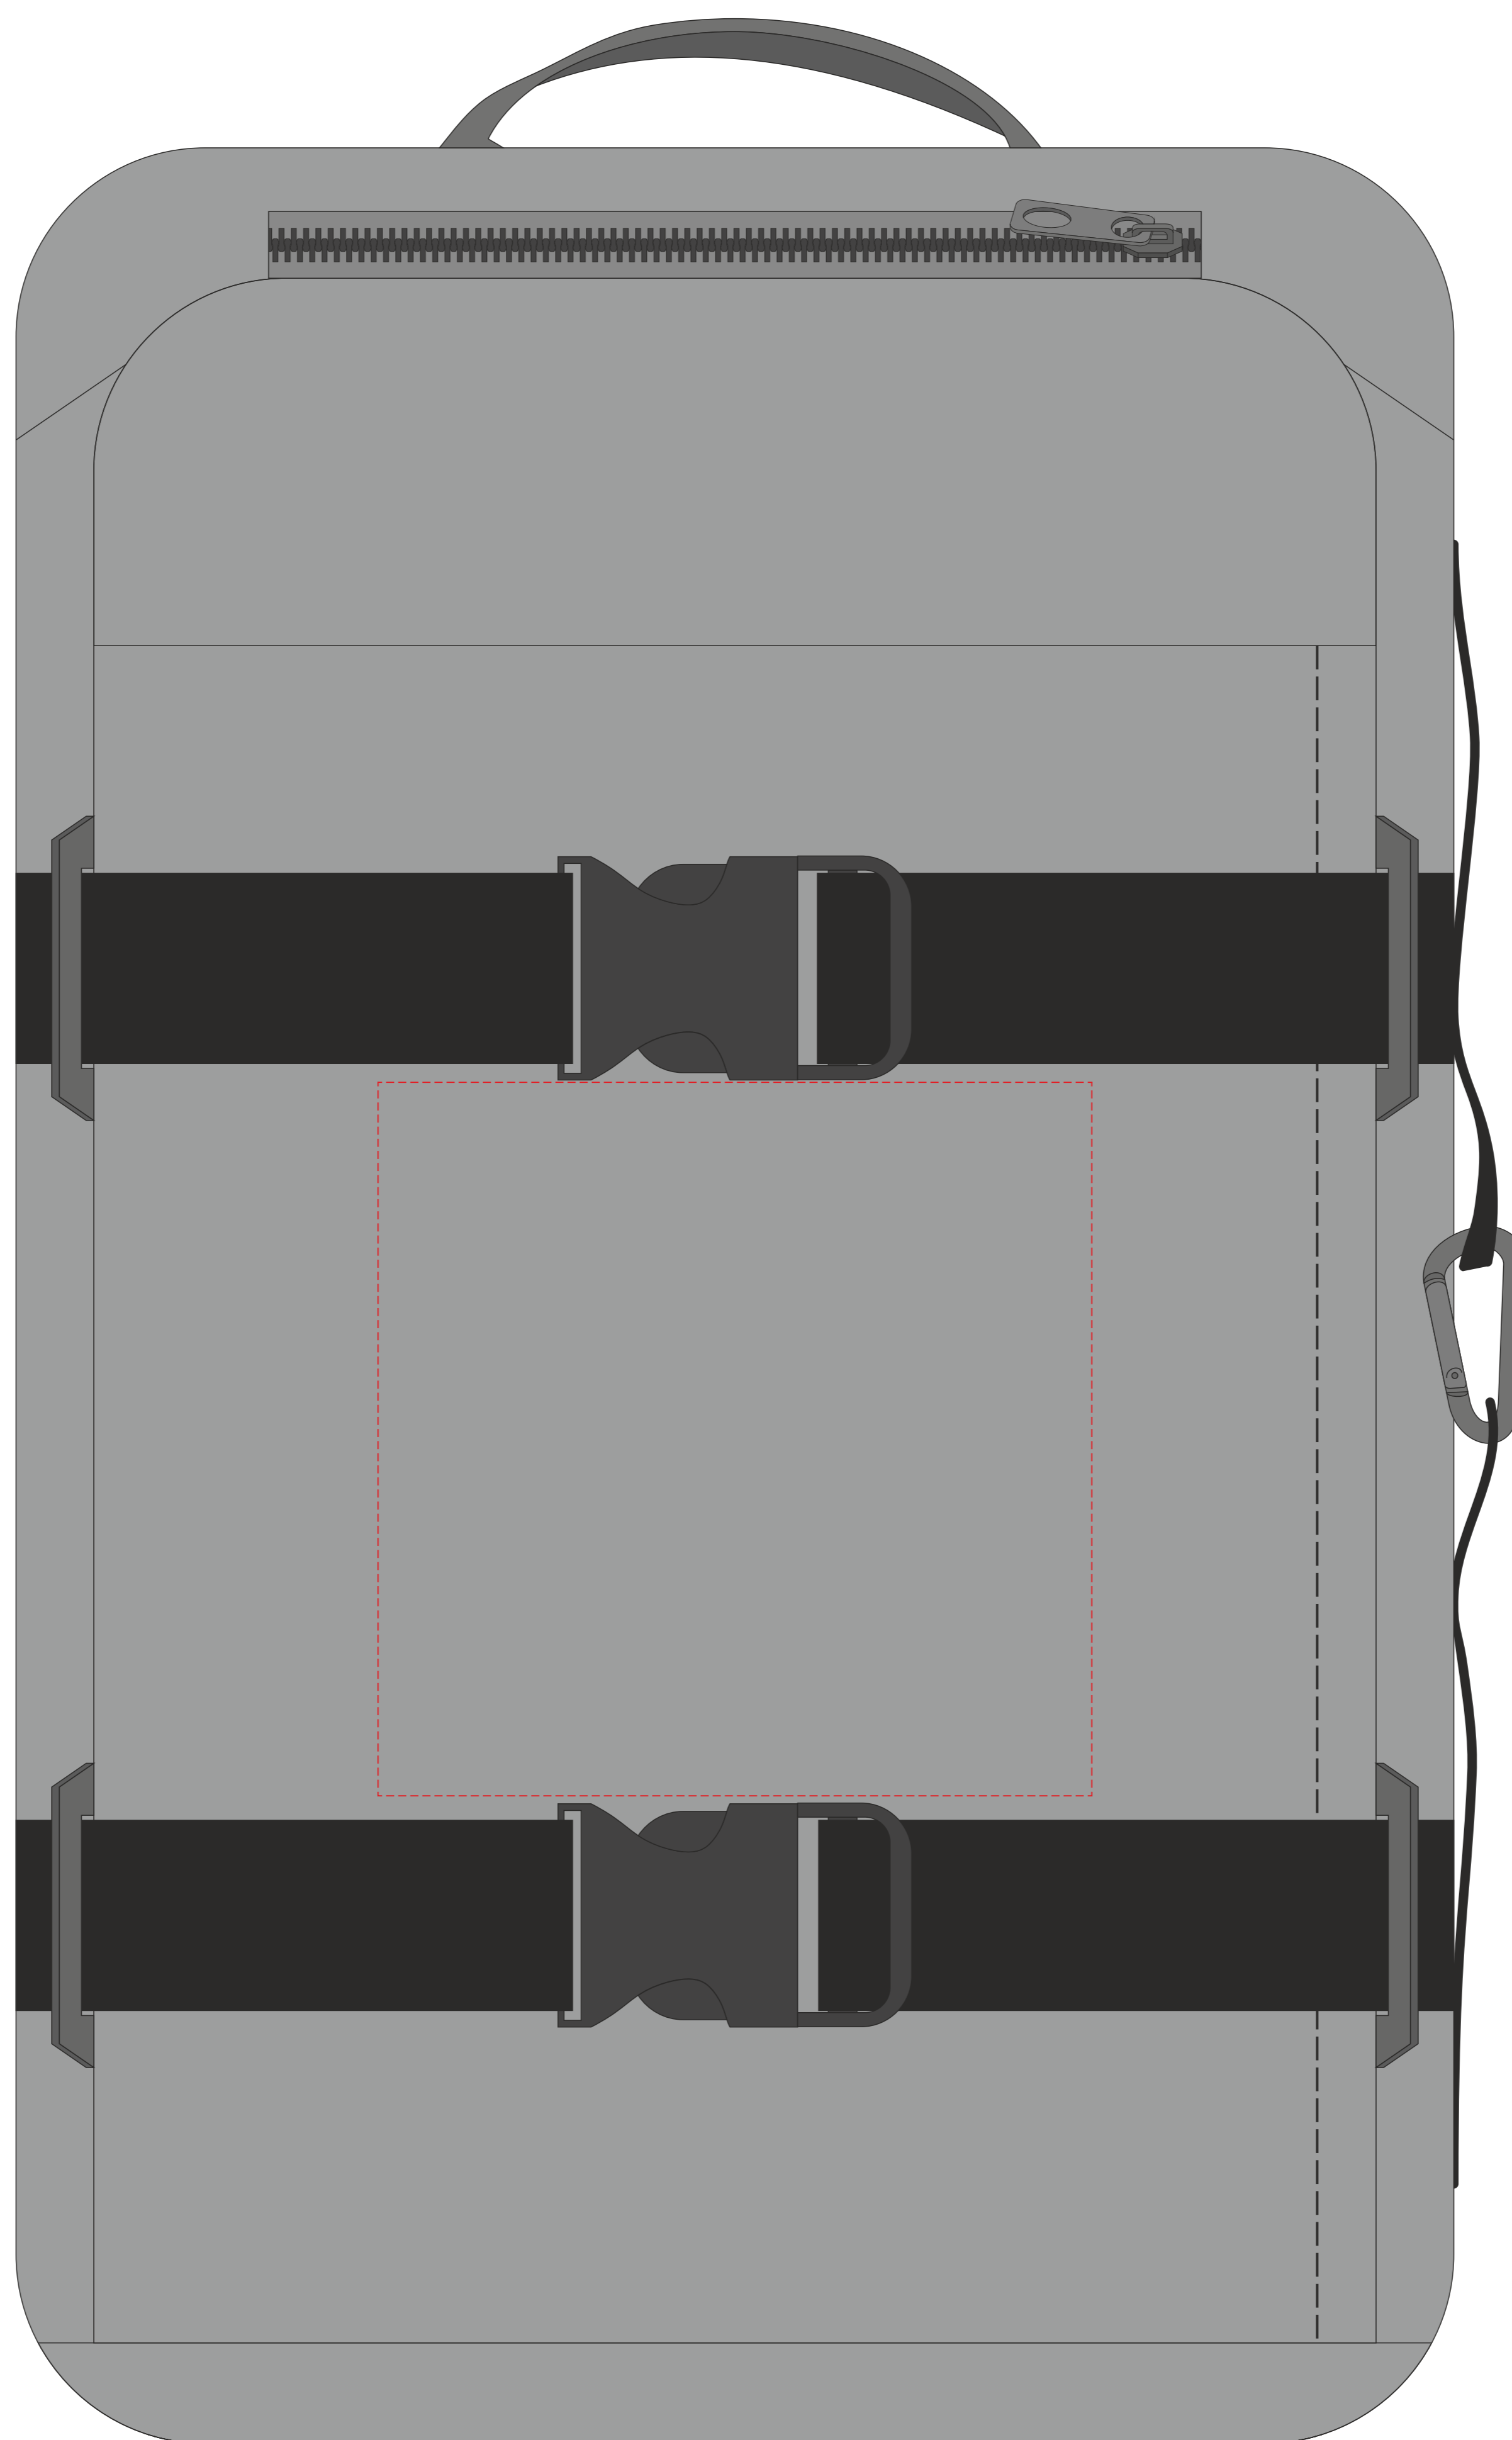

# VG613

Miejsce znakowania  
Placement  
Lieu de marquage  
Standortmarkierung

Maksymalne pole znakowania  
Max area dimension  
Zone de marquage maximale  
Maximale Etikettenfläche  
[mm]

Technika znakowania  
Technique  
Technique de marquage  
Markierungstechnik

item front

150x150

S

**Scale 1:1**