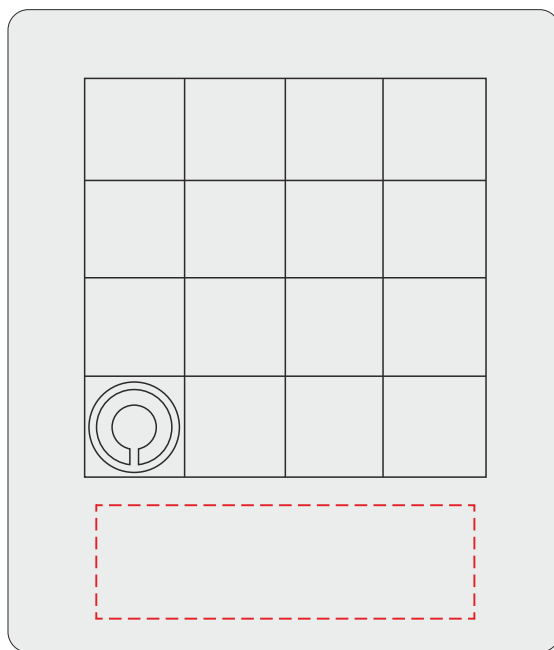

V7688

Miejsce znakowania
Placement
Lieu de marquage

Maksymalne pole znakowania
Max area dimension
Zone de marquage maximale
[mm]

Technika znakowania
Technique
Technique de marquage

item top

50x15

T

Scale 1:1