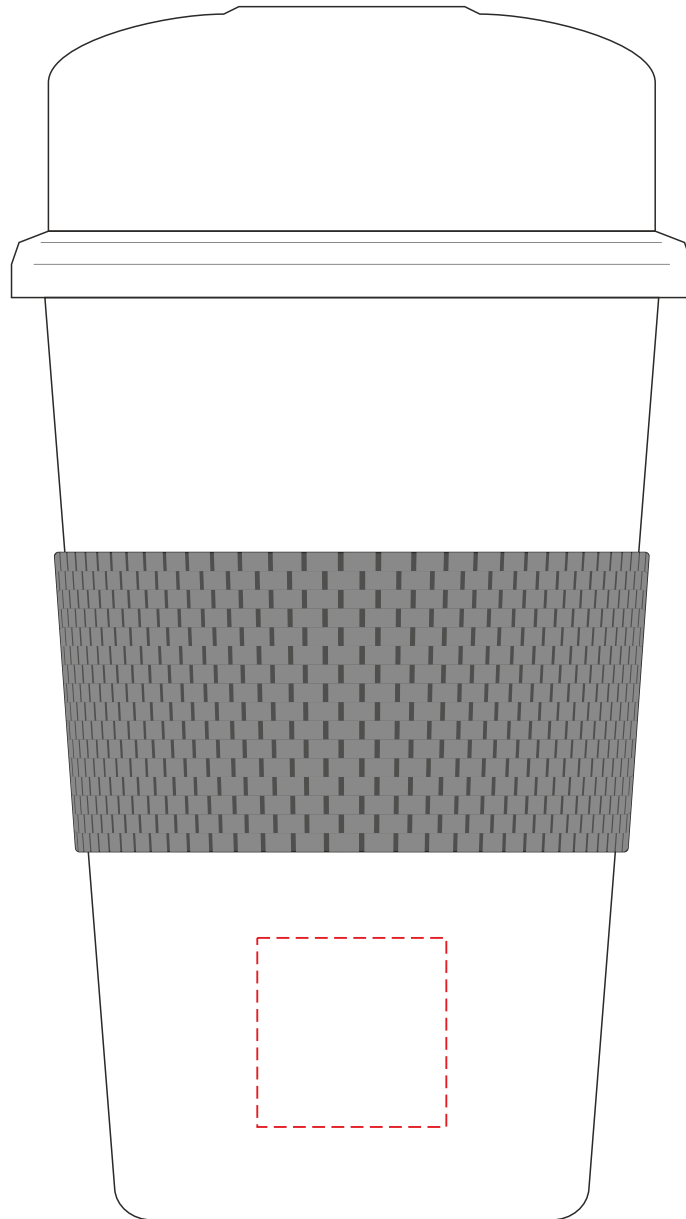

V1428

Miejsce znakowania
Placement
Lieu de marquage
Standortmarkierung

Maksymalne pole znakowania
Max area dimension
Zone de marquage maximale
Maximale Etikettenfläche
[mm]

Technika znakowania
Technique
Technique de marquage
Markierungstechnik

item front down

25x25

T, L

Scale 1:1

V1428

**Miejsce znakowania
Placement
Lieu de marquage
Standortmarkierung**

**Maksymalne pole znakowania
Max area dimension
Zone de marquage maximale
Maximale Etikettenfläche
[mm]**

**Technika znakowania
Technique
Technique de marquage
Markierungstechnik**

item front down

50x35

L

Scale 1:1

V1428

Miejsce znakowania
Placement
Lieu de marquage
Standortmarkierung

Maksymalne pole znakowania
Max area dimension
Zone de marquage maximale
Maximale Etikettenfläche
[mm]