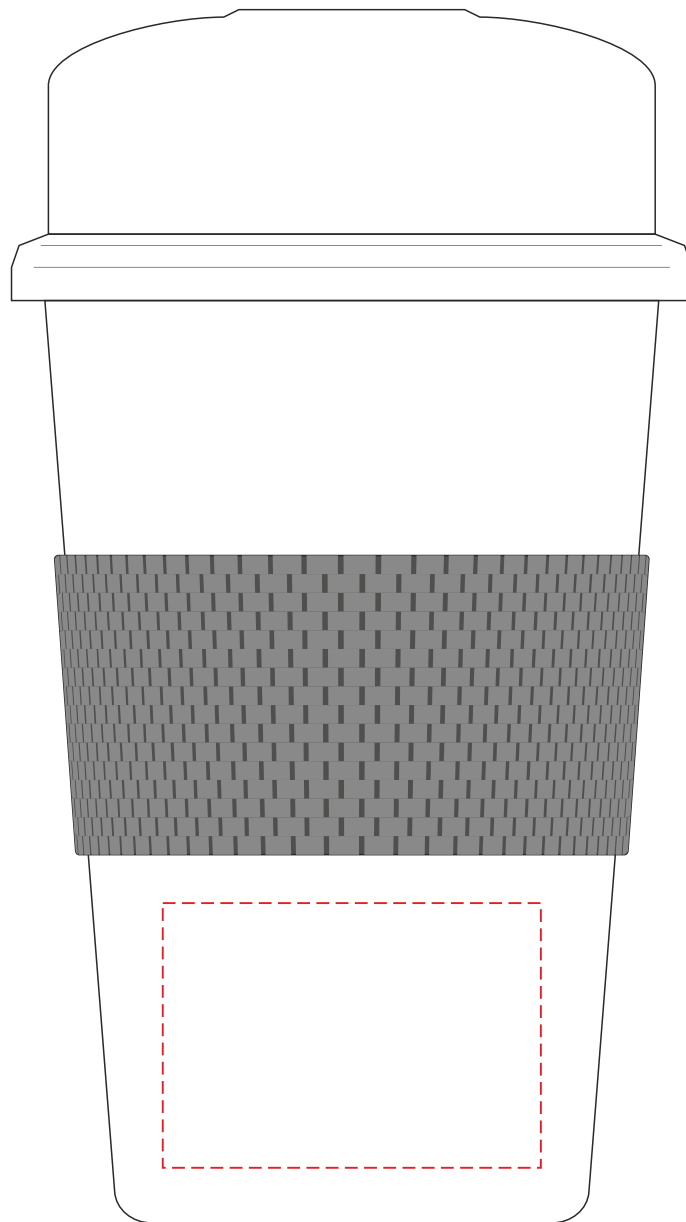

item front down

25x25

T, L

Scale 1:1

V1428

**Miejsce znakowania
Placement
Lieu de marquage
Standortmarkierung**

**Maksymalne pole znakowania
Max area dimension
Zone de marquage maximale
Maximale Etikettenfläche
[mm]**

**Technika znakowania
Technique
Technique de marquage
Markierungstechnik**

item front down

50x35

L

Scale 1:1

V1428

Miejsce znakowania
Placement
Lieu de marquage
Standortmarkierung

Maksymalne pole znakowania
Max area dimension
Zone de marquage maximale
Maximale Etikettenfläche
[mm]