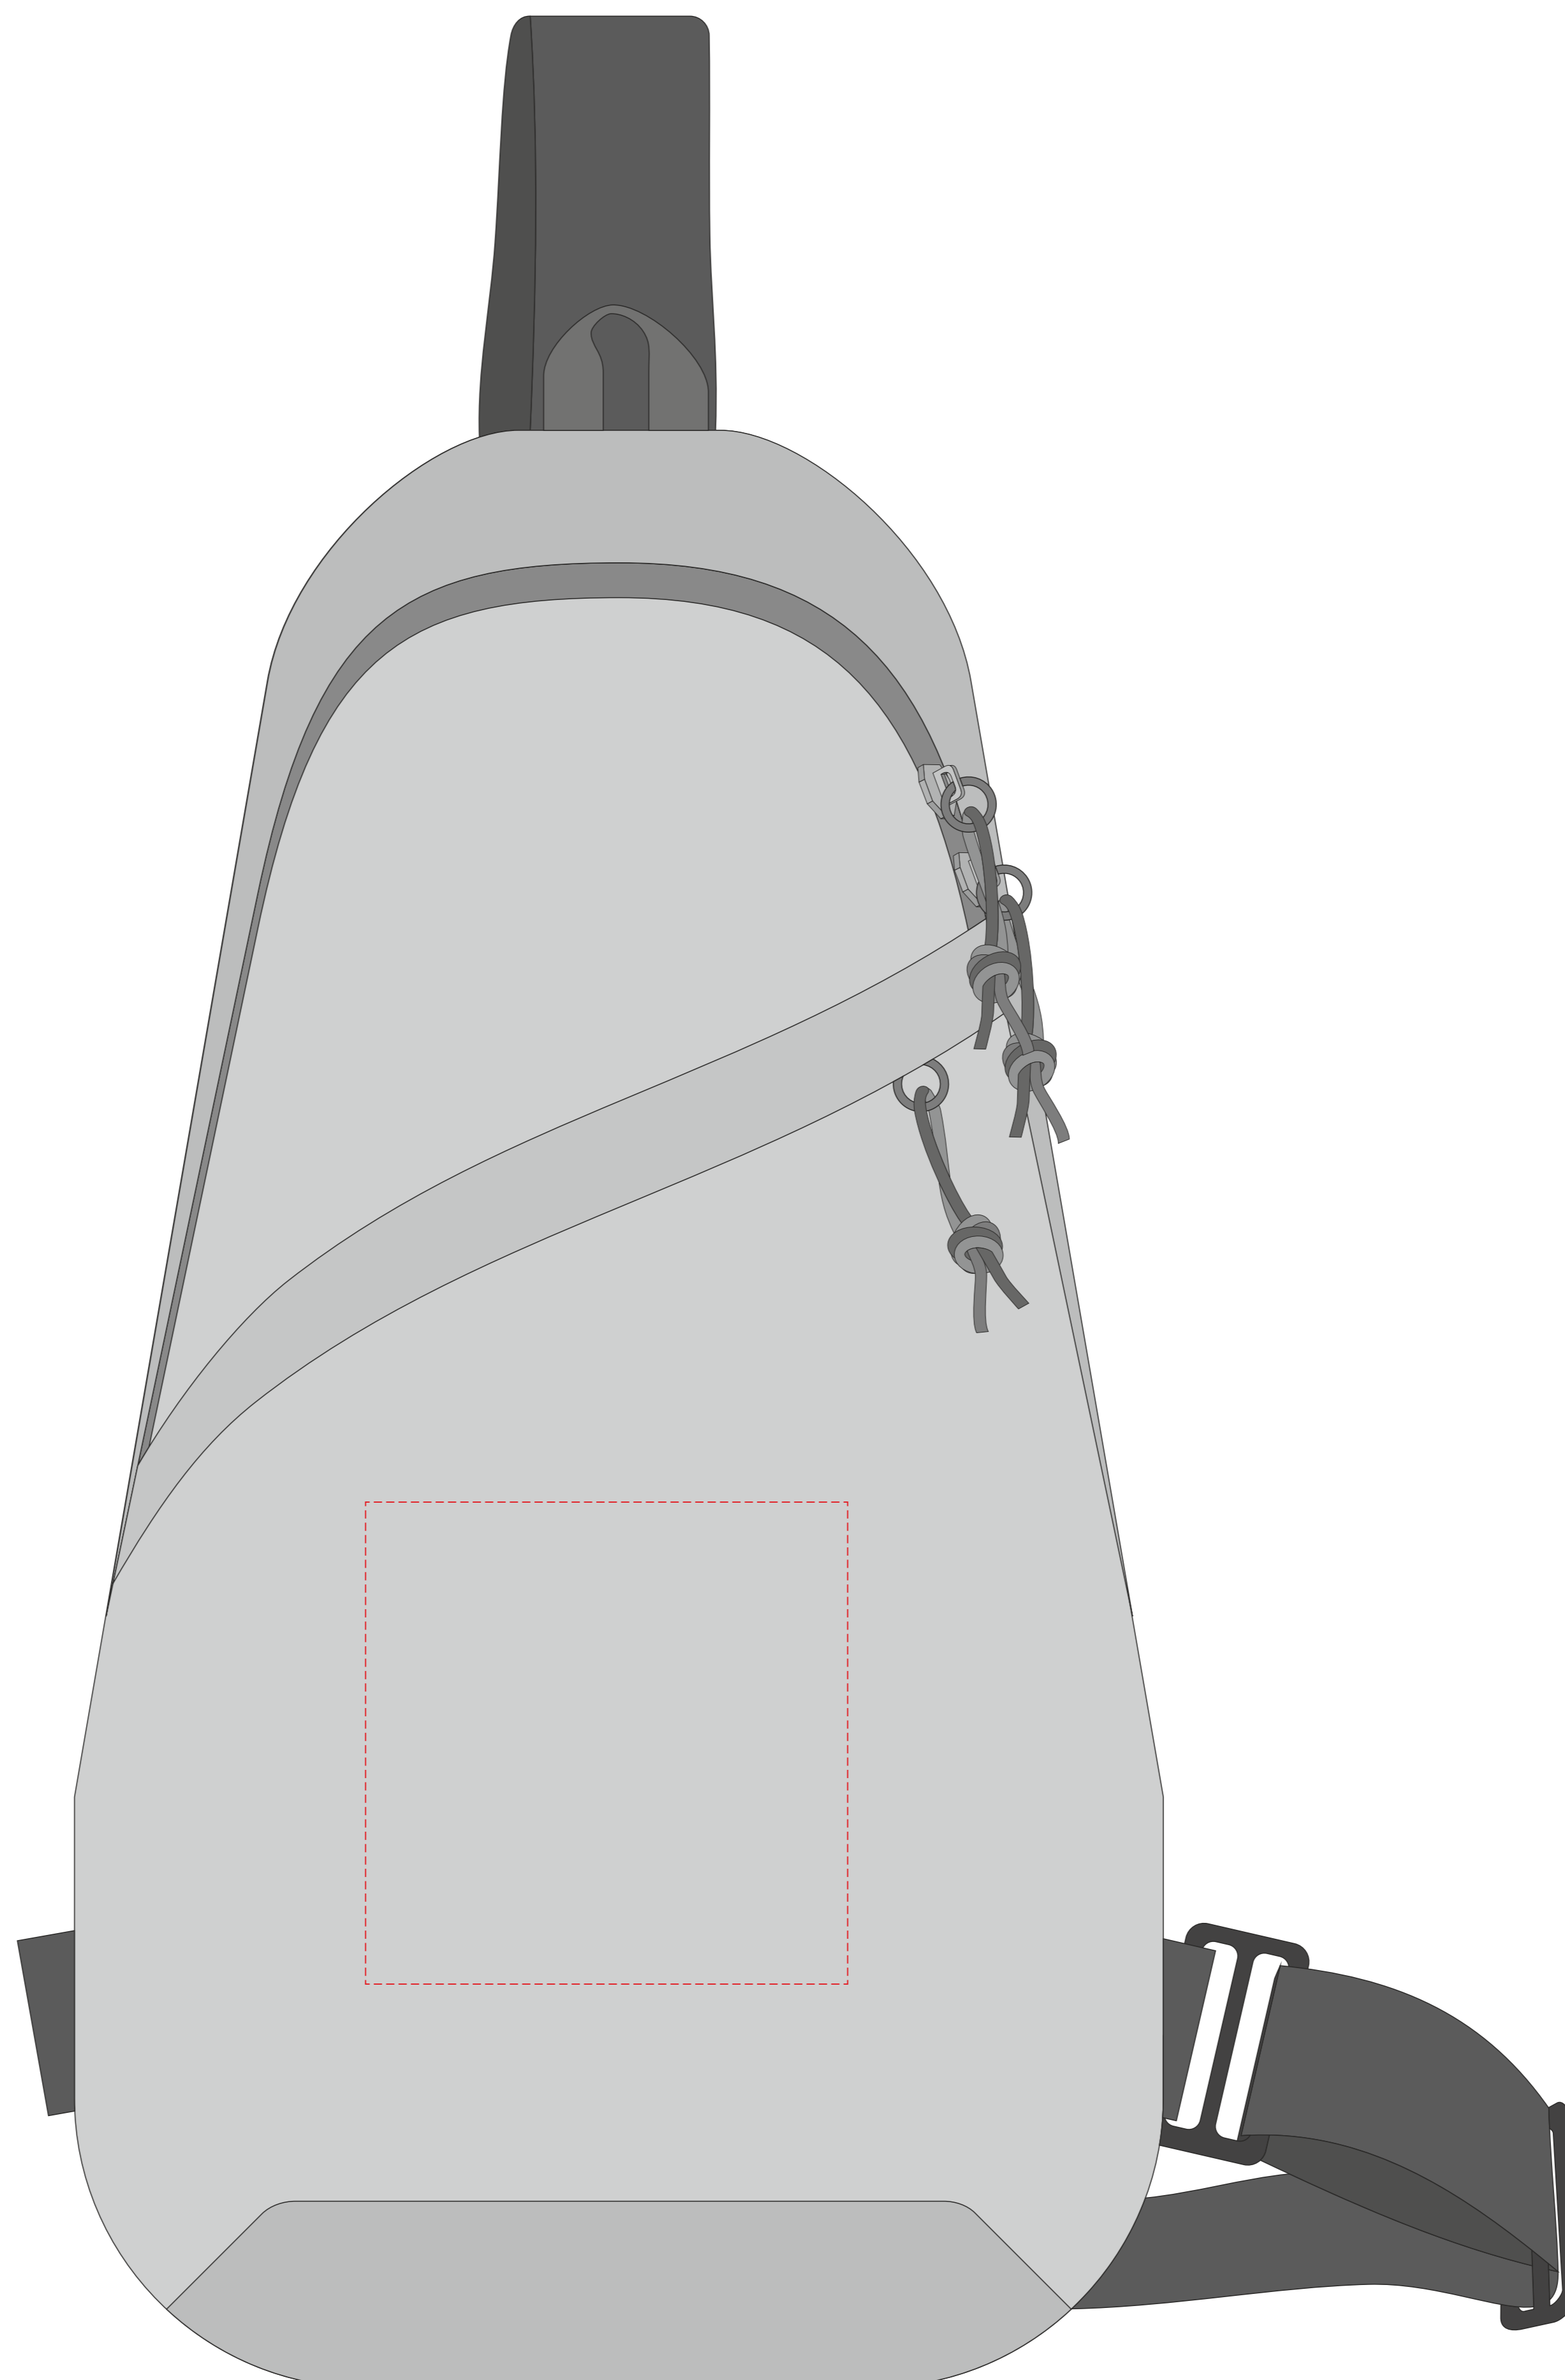

**VR002**

Miejsce znakowania  
Placement  
Lieu de marquage  
Standortmarkierung

Maksymalne pole znakowania  
Max area dimension  
Zone de marquage maximale  
Maximale Etikettenfläche  
[mm]

Technika znakowania  
Technique  
Technique de marquage  
Markierungstechnik

item front down

100x100

TF, DTF

**Scale 1:1**