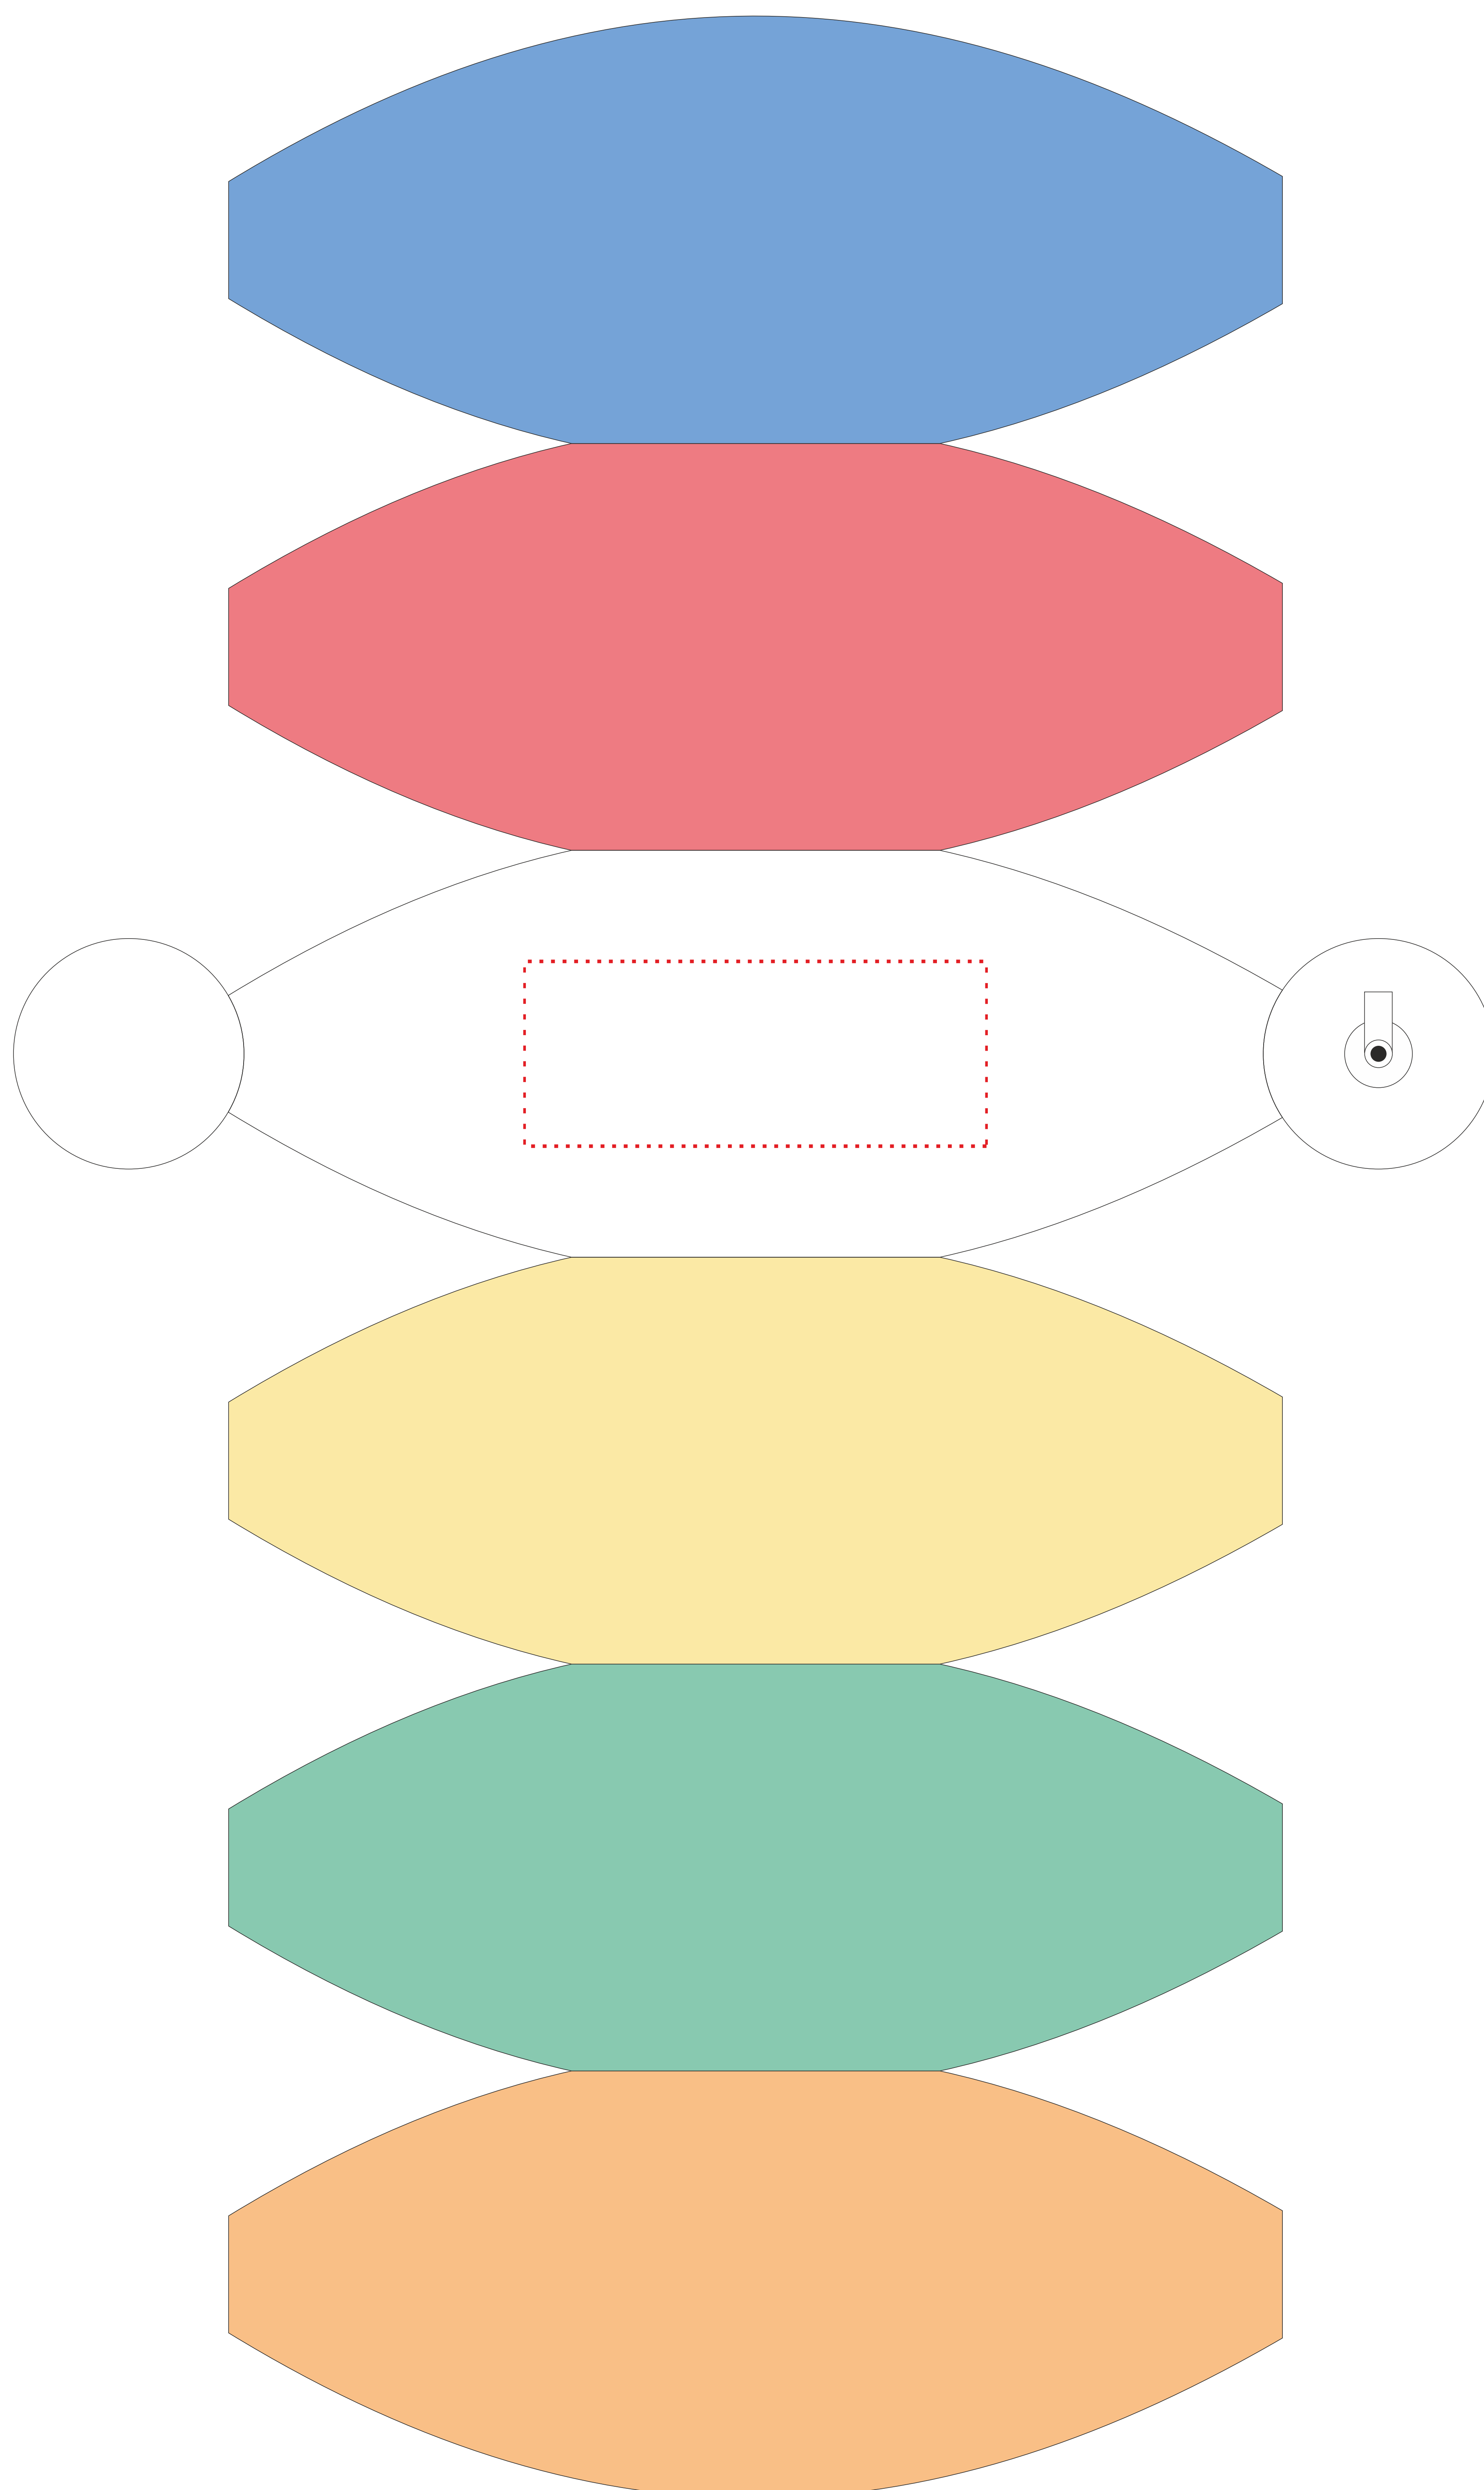

V6338/A-99

Miejsce znakowania
Placement
Lieu de marquage
Standortmarkierung

Maksymalne pole znakowania
Max area dimension
Zone de marquage maximale
Maximale Etikettenfläche
[mm]

Technika znakowania
Technique
Technique de marquage
Markierungstechnik

item panel 1
item panel 2
item panel 3

150x60
150x60
150x60

S
S
S

Scale 1:1