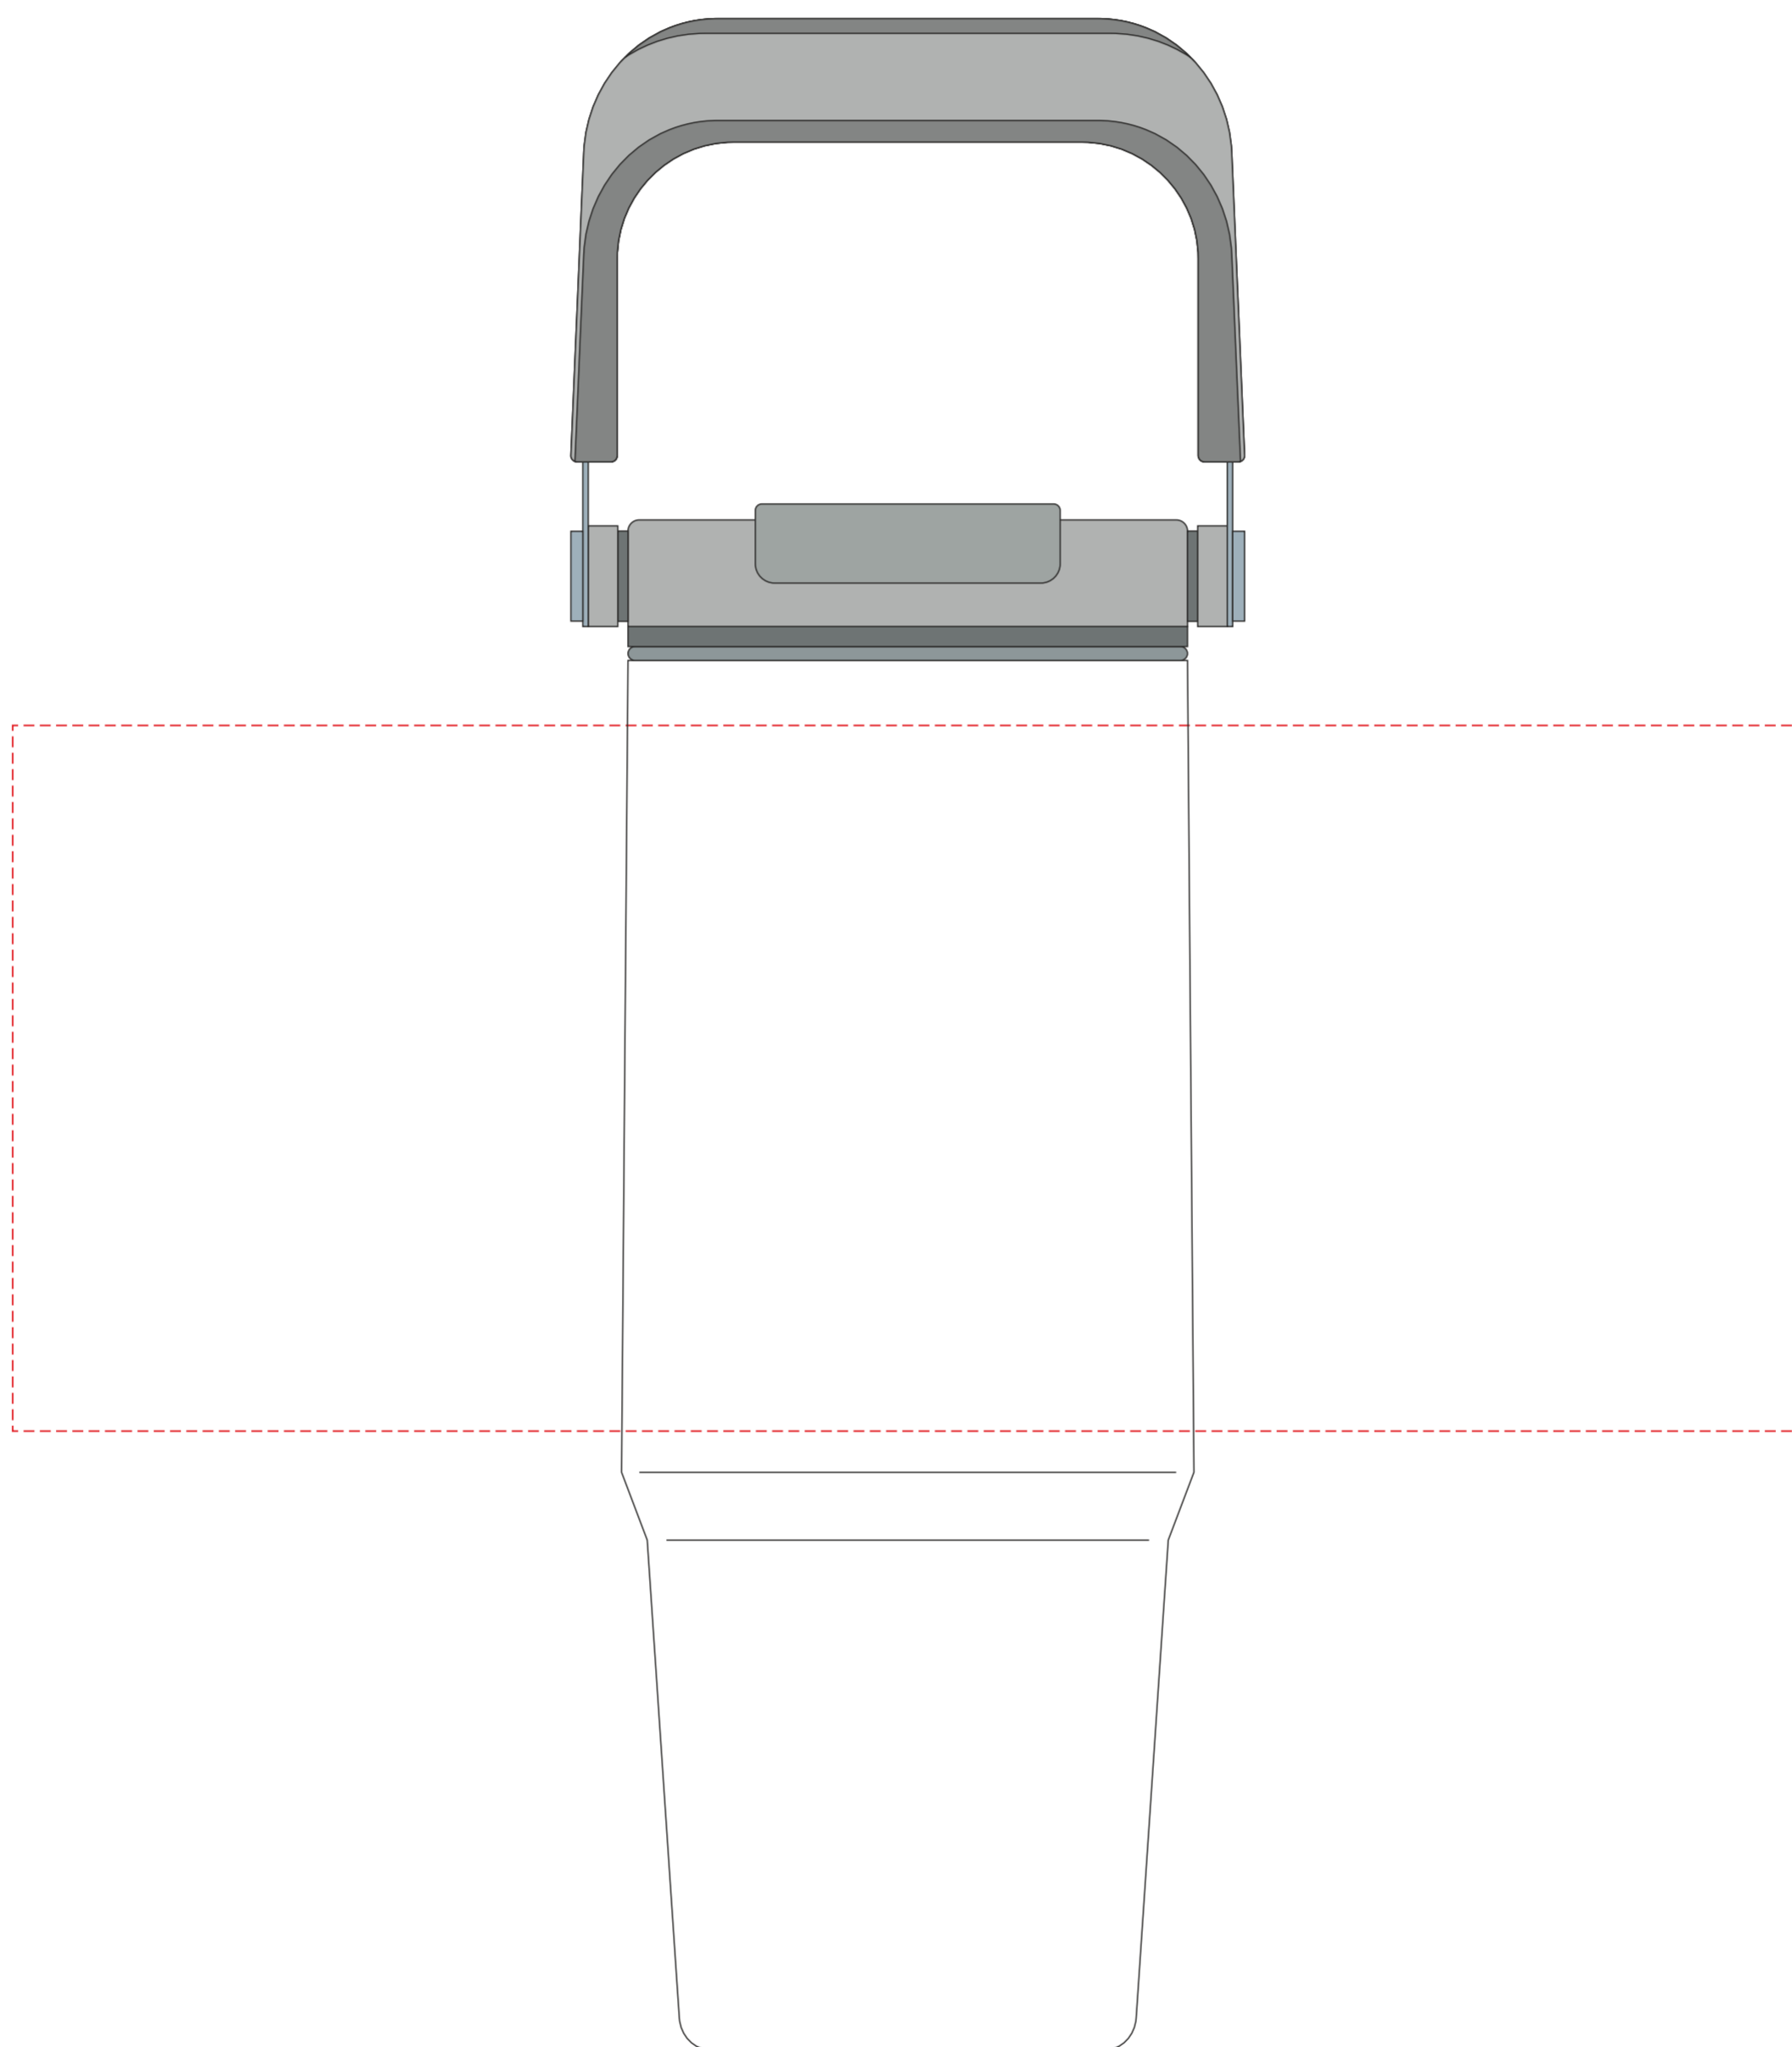

item front

200x70

S

**Scale 1:1**

# VG557

Miejsce znakowania  
Placement  
Lieu de marquage  
Standortmarkierung

Maksymalne pole znakowania  
Max area dimension  
Zone de marquage maximale  
Maximale Etikettenfläche  
[mm]

Technika znakowania  
Technique  
Technique de marquage  
Markierungstechnik

item front

279x110

UV360

**Scale 1:1**