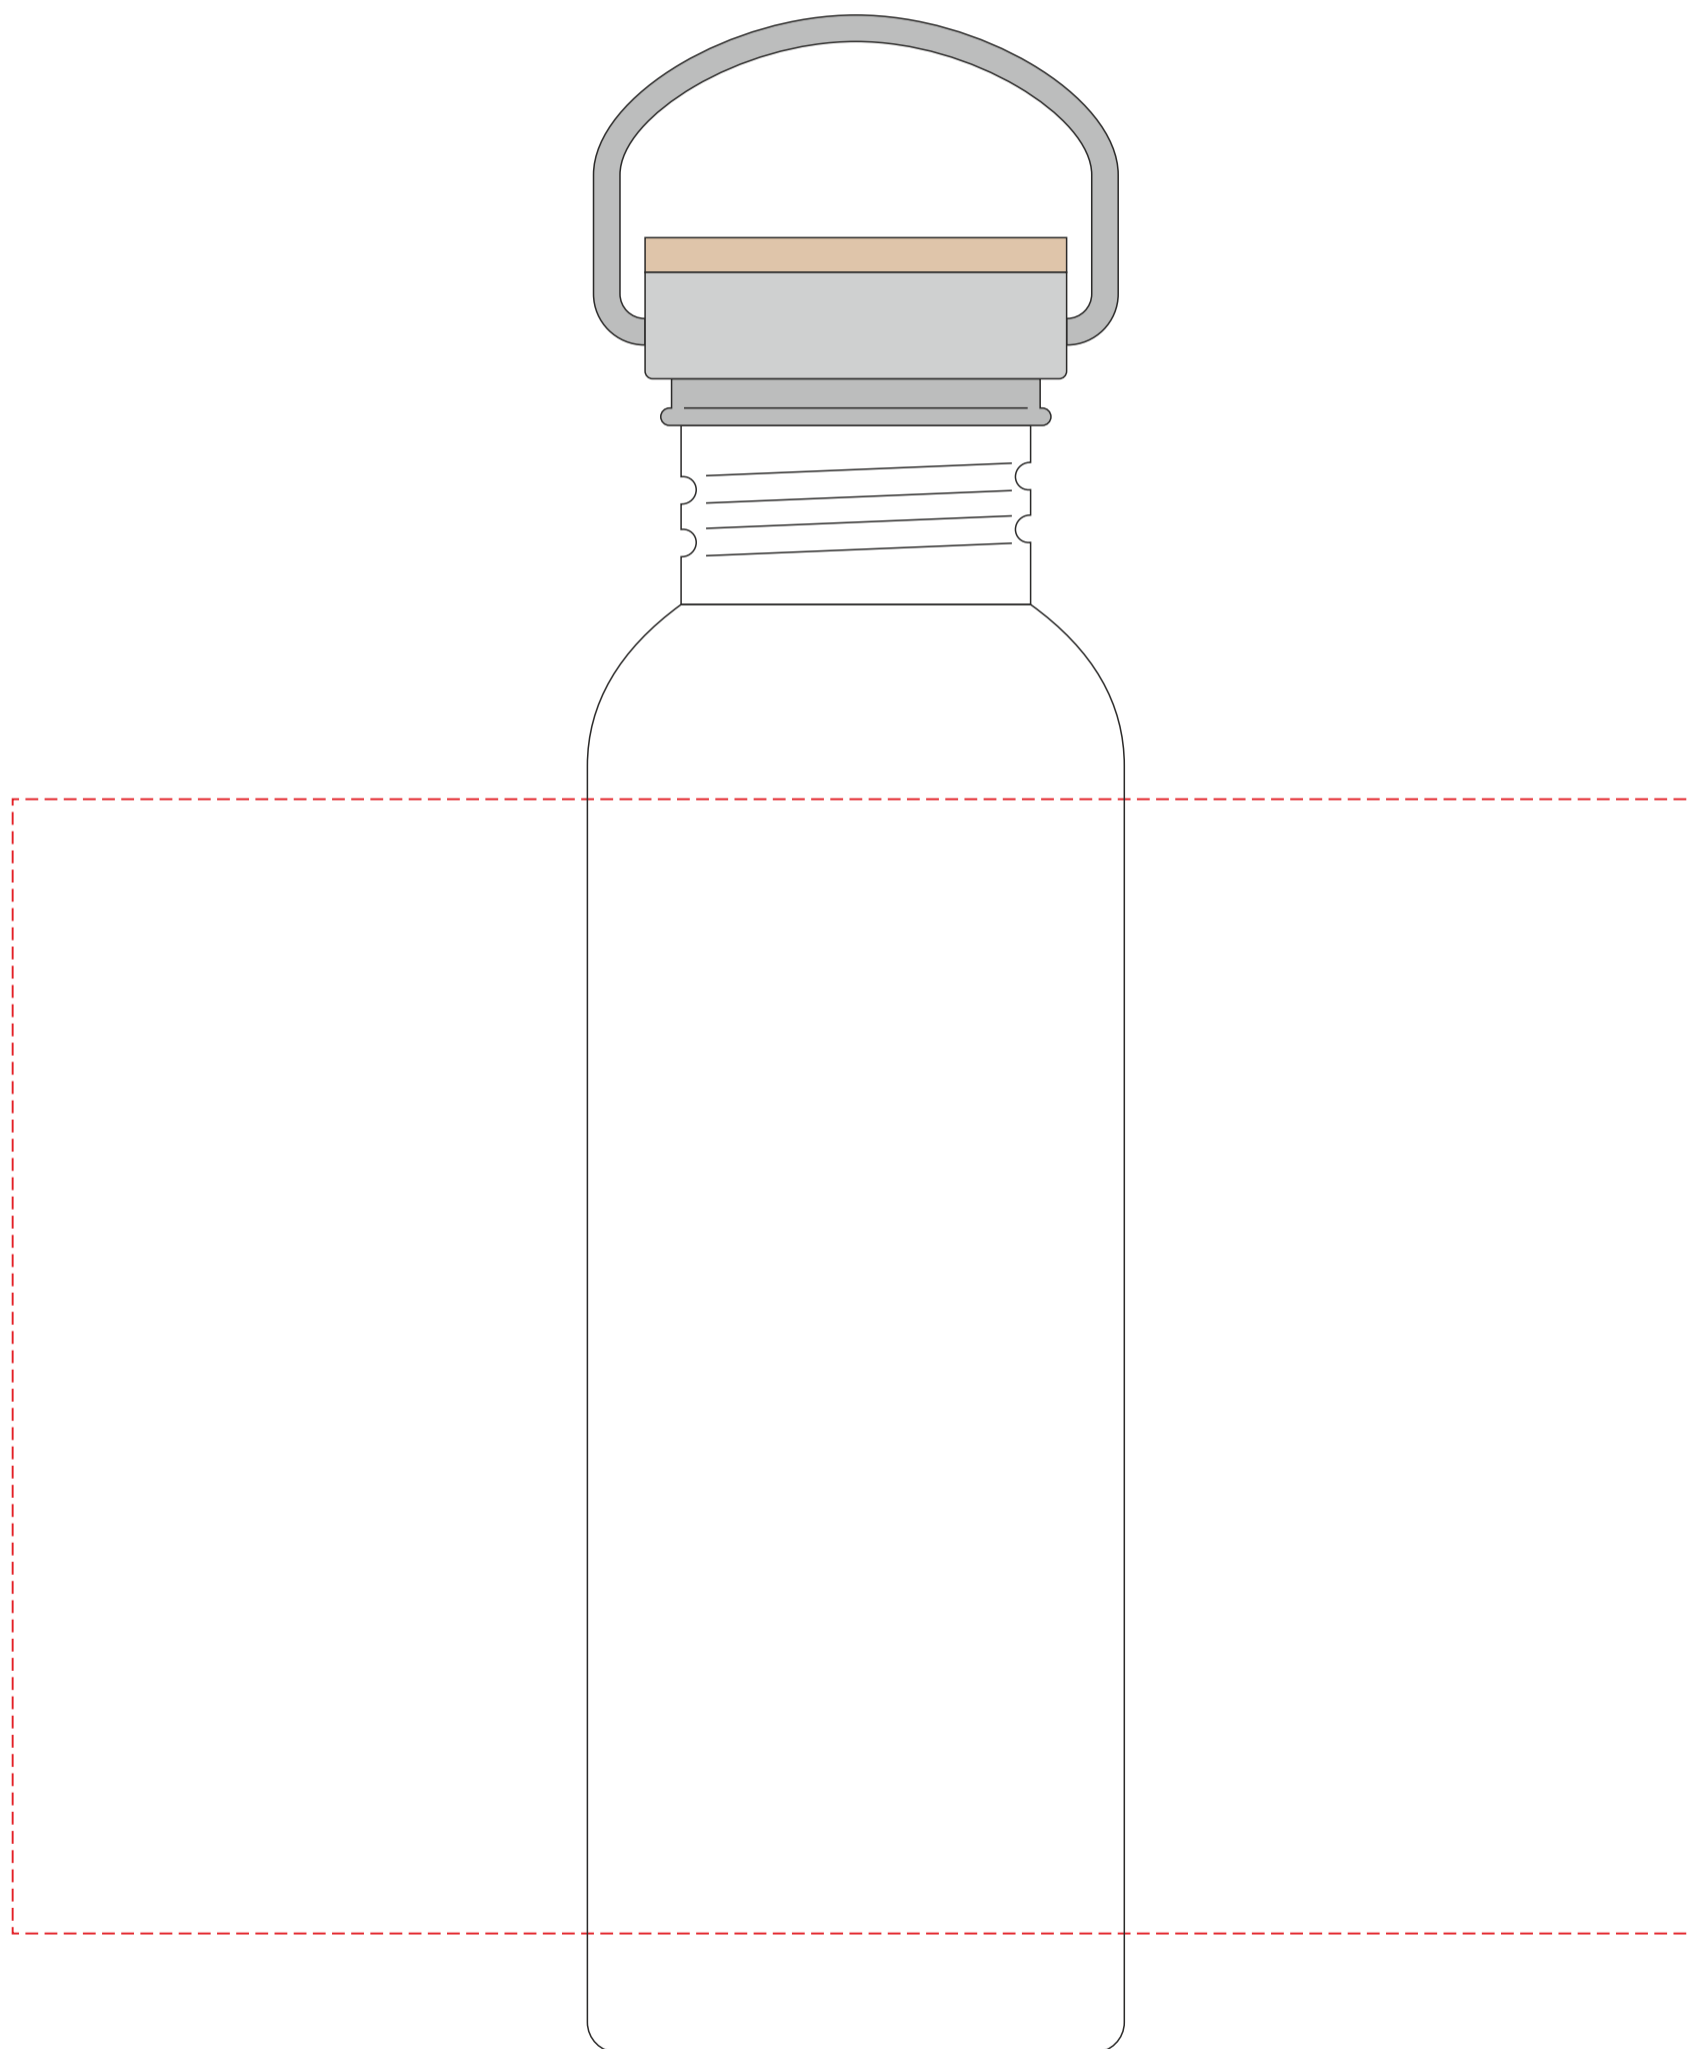

P436.83

Miejsce znakowania
Placement
Lieu de marquage
Standortmarkierung

Maksymalne pole znakowania
Max area dimension
Zone de marquage maximale
Maximale Etikettenfläche
[mm]

Technika znakowania
Technique
Technique de marquage
Markierungstechnik

item front

223x150

UV360

Scale 1:1