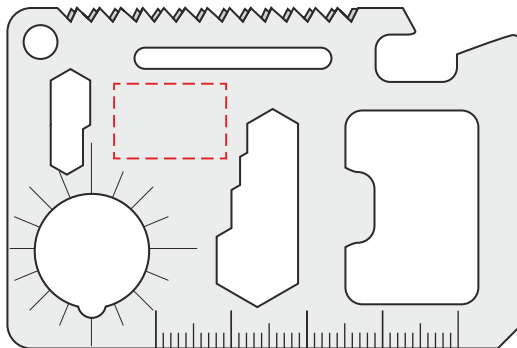

# V0059

Miejsce znakowania  
Placement  
Lieu de marquage  
Standortmarkierung

Maksymalne pole znakowania  
Max area dimension  
Zone de marquage maximale  
Maximale Etikettenfläche  
[mm]

Technika znakowania  
Technique  
Technique de marquage  
Markierungstechnik

item front

15x10

T, L

**Scale 1:1**

**V0059**

Miejsce znakowania  
Placement  
Lieu de marquage  
Standortmarkierung

Maksymalne pole znakowania  
Max area dimension  
Zone de marquage maximale  
Maximale Etikettenfläche  
[mm]

Technika znakowania  
Technique  
Technique de marquage  
Markierungstechnik

casing front

60x35

L

**Scale 1:1**

**V0059**

**Miejsce znakowania**  
**Placement**  
**Lieu de marquage**  
**Standortmarkierung**

casing back

60x40

L, FC

**Scale 1:1**