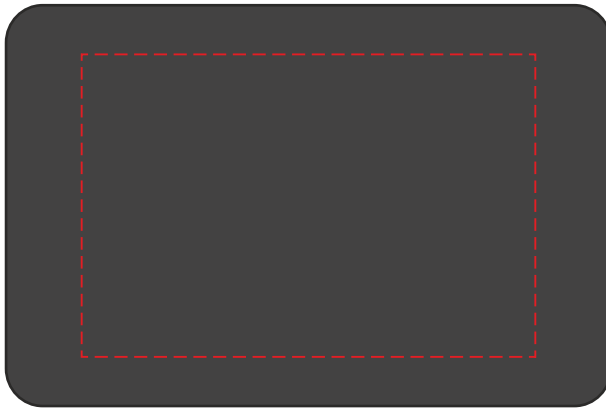

V0059

Miejsce znakowania
Placement
Lieu de marquage
Standortmarkierung

Maksymalne pole znakowania
Max area dimension
Zone de marquage maximale
Maximale Etikettenfläche
[mm]

Technika znakowania
Technique
Technique de marquage
Markierungstechnik

casing back

60x40

L, FC

Scale 1:1