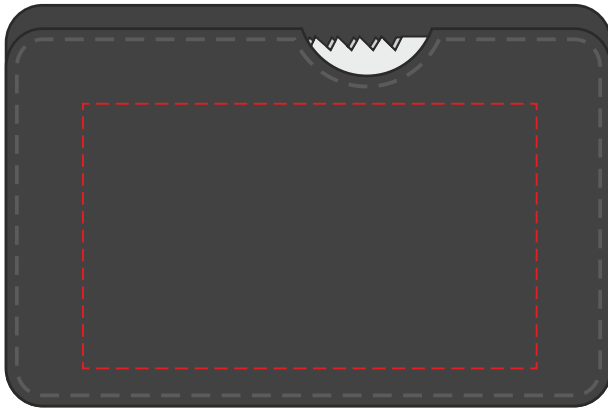

item front

15x10

T, L

**Scale 1:1**

**V0059**

Miejsce znakowania  
Placement  
Lieu de marquage  
Standortmarkierung

Maksymalne pole znakowania  
Max area dimension  
Zone de marquage maximale  
Maximale Etikettenfläche  
[mm]

Technika znakowania  
Technique  
Technique de marquage  
Markierungstechnik

casing front

60x35

L

**Scale 1:1**

**V0059**

**Miejsce znakowania**  
**Placement**  
**Lieu de marquage**  
**Standortmarkierung**