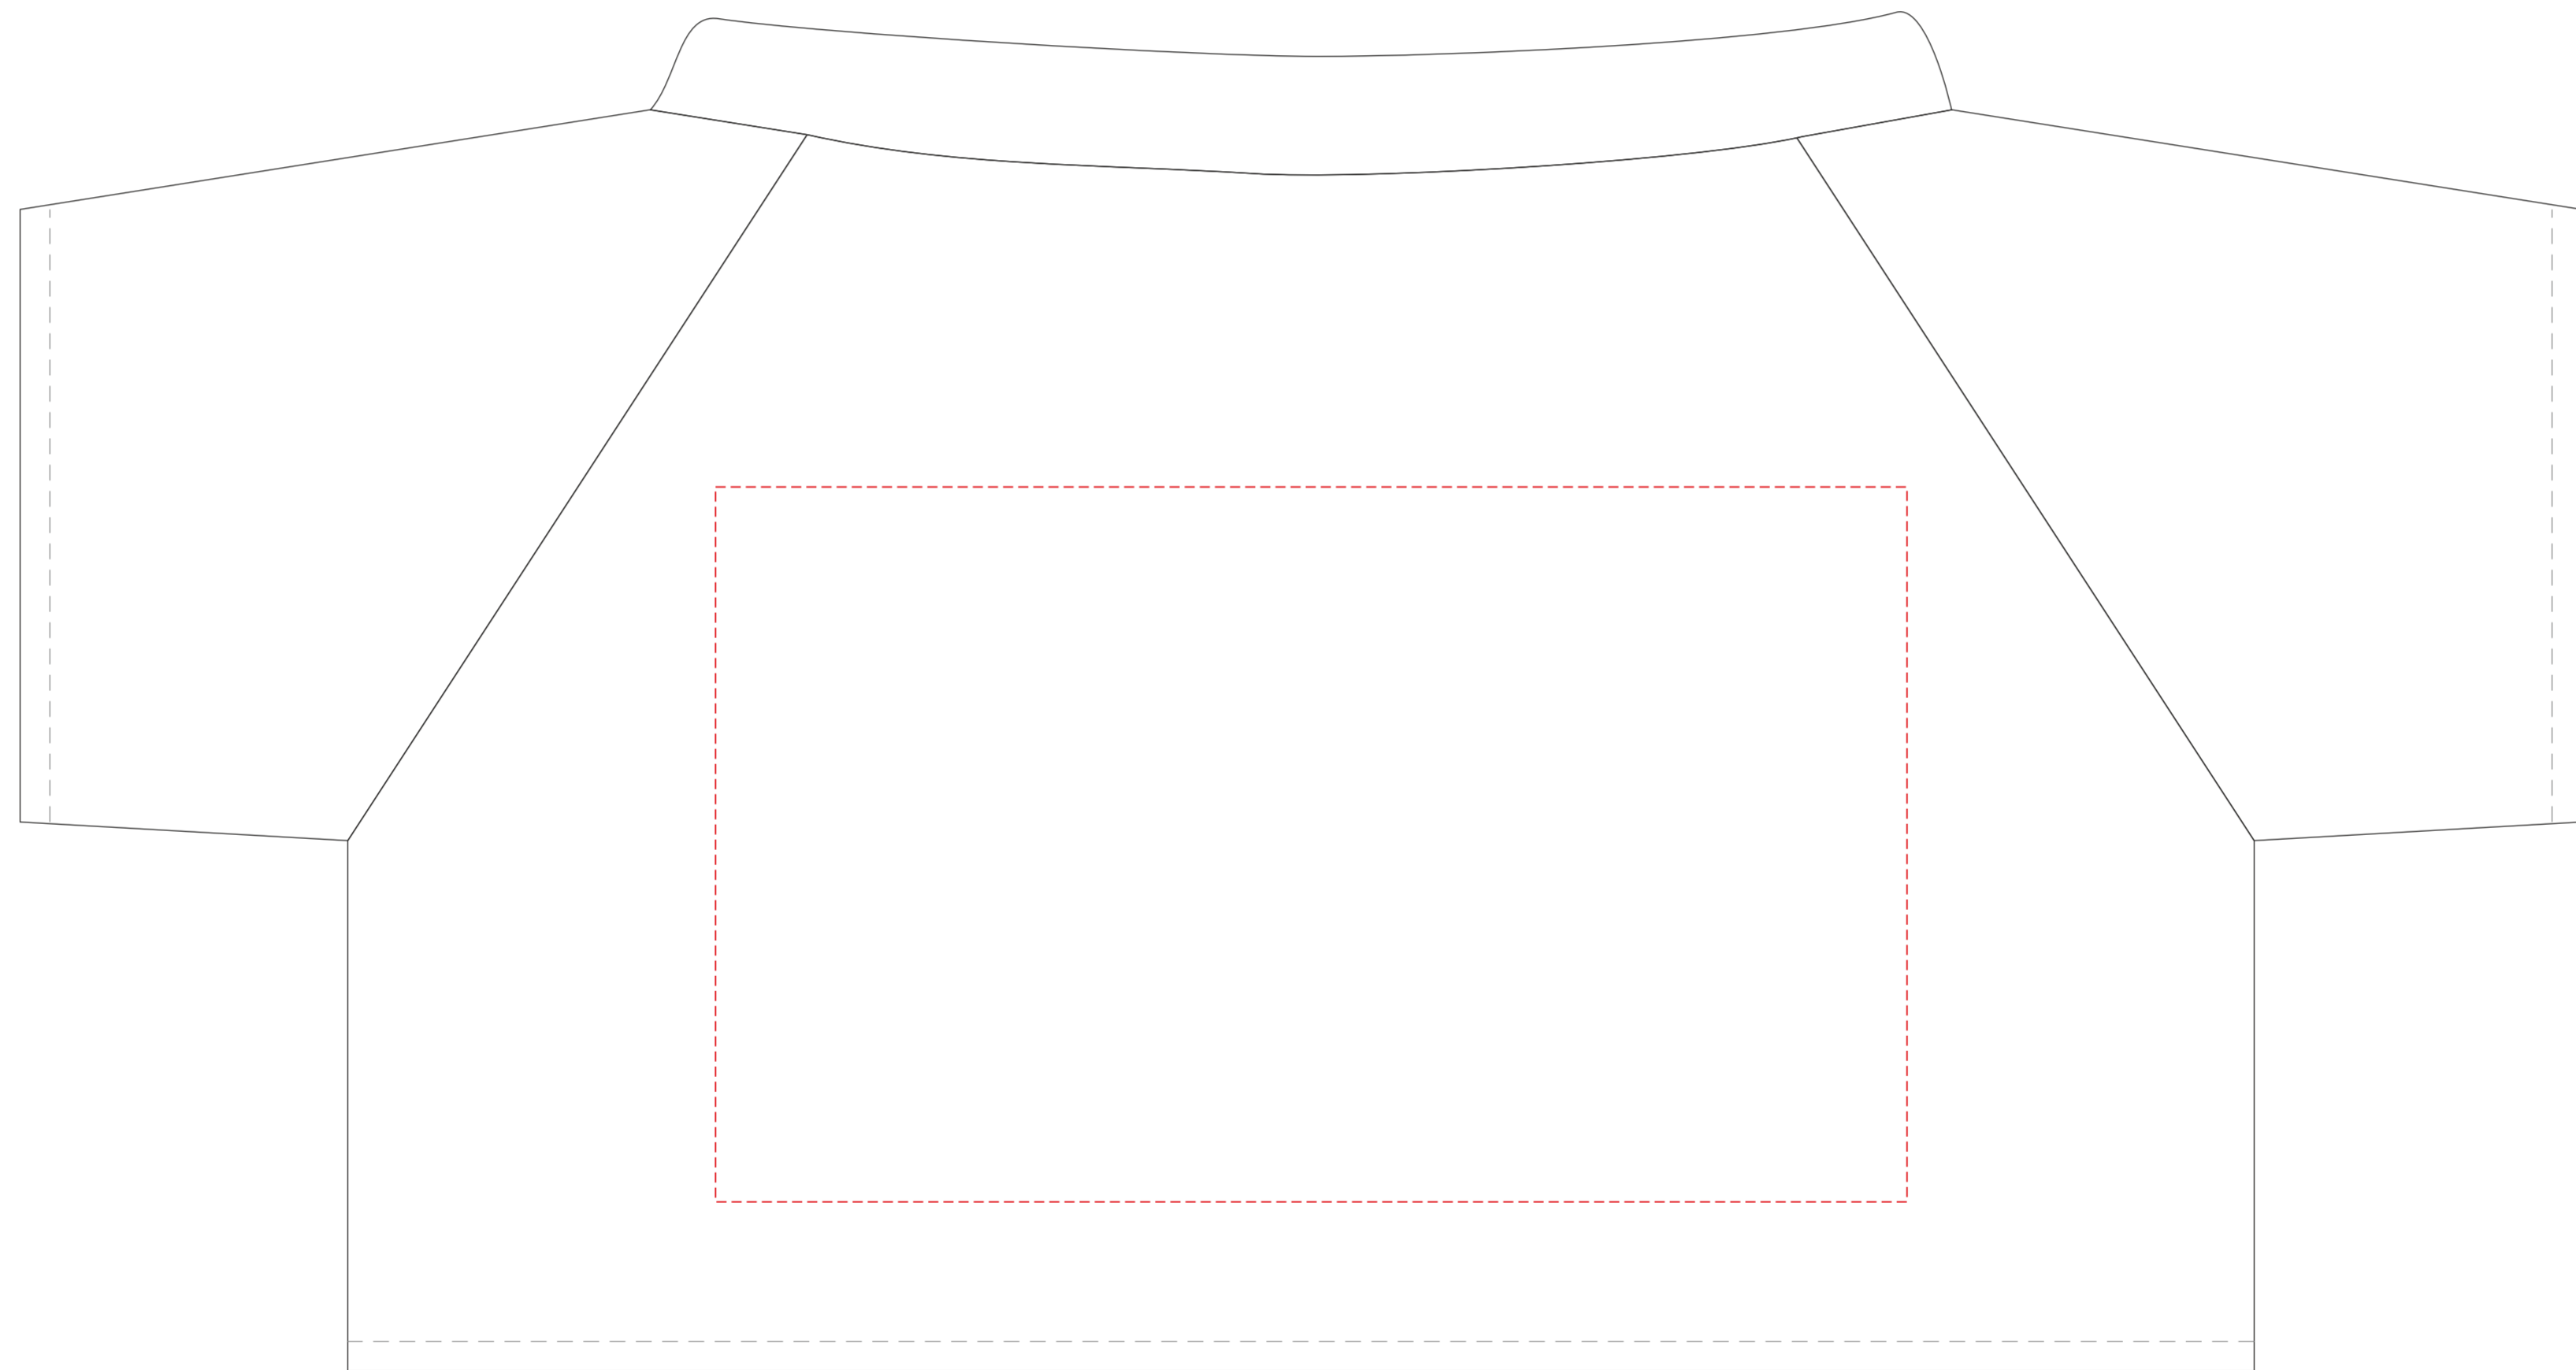

HU110

Miejsce znakowania
Placement
Lieu de marquage
Standortmarkierung

Maksymalne pole znakowania
Max area dimension
Zone de marquage maximale
Maximale Etikettenfläche
[mm]

Technika znakowania
Technique
Technique de marquage
Markierungstechnik

item front

200x120

TF, PL, SL

Scale 1:1

HU110

Miejsce znakowania
Placement
Lieu de marquage
Standortmarkierung

Maksymalne pole znakowania
Max area dimension
Zone de marquage maximale
Maximale Etikettenfläche
[mm]

Technika znakowania
Technique
Technique de marquage
Markierungstechnik

item back

200x120

TF, PL, SL

Scale 1:1