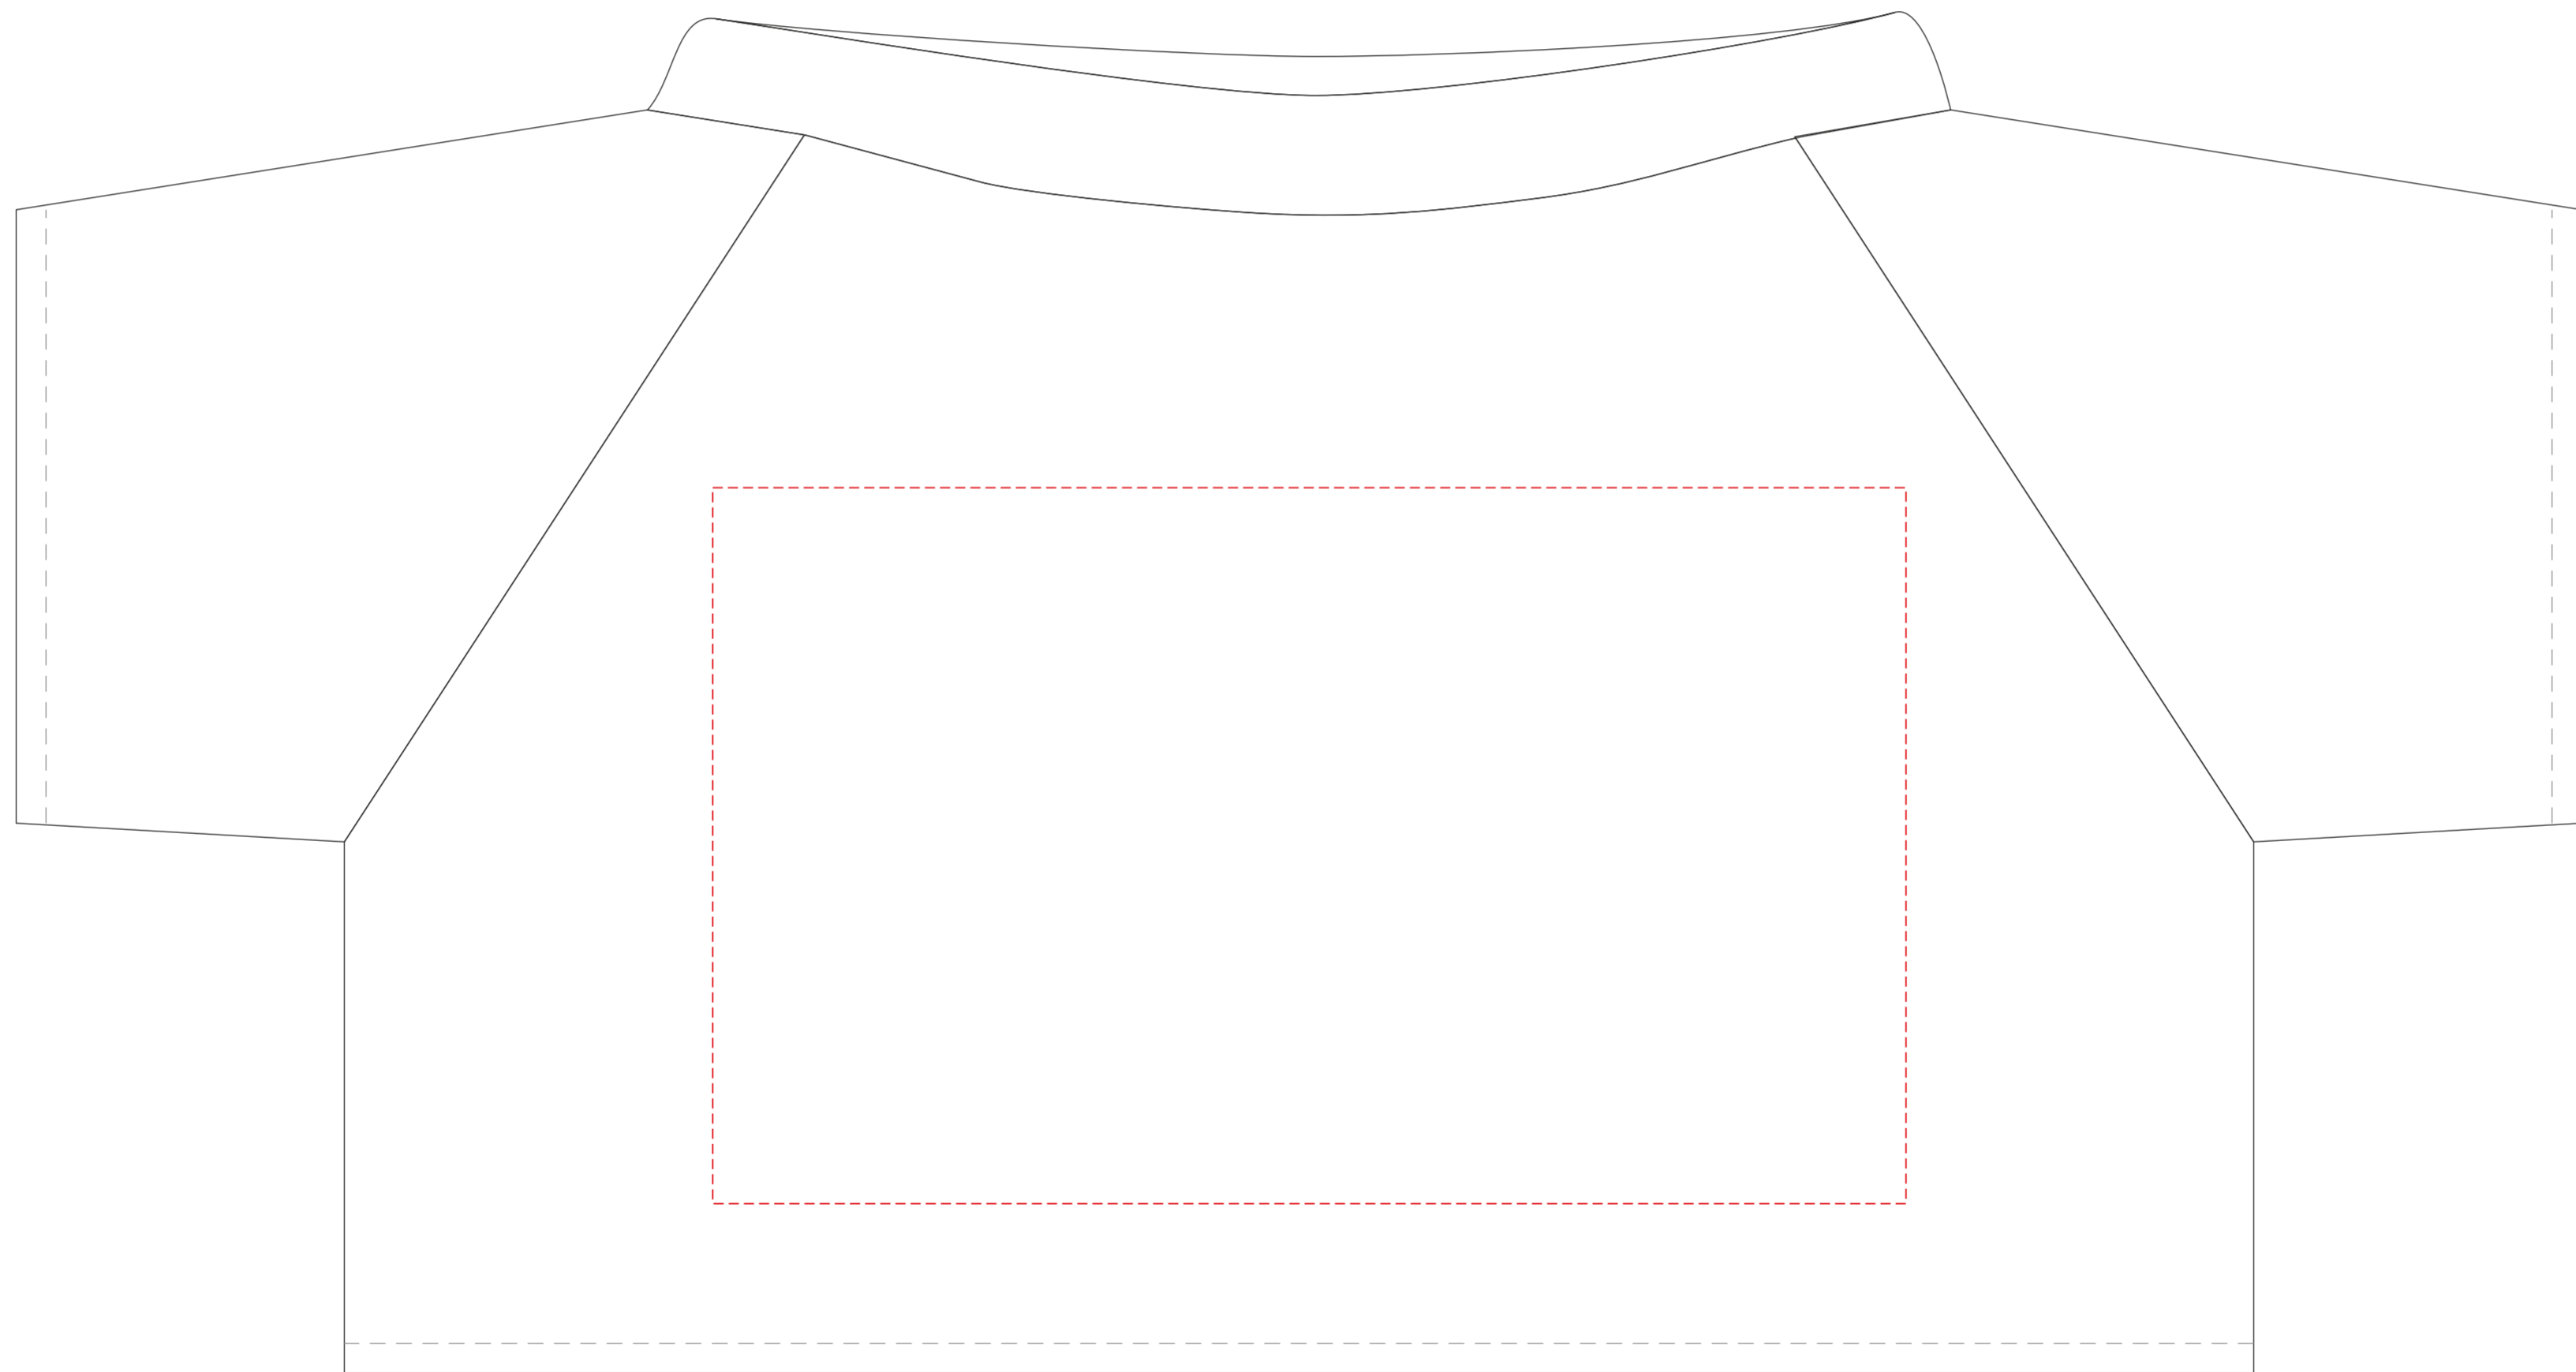

HU110

Miejsce znakowania
Placement
Lieu de marquage
Standortmarkierung

Maksymalne pole znakowania
Max area dimension
Zone de marquage maximale
Maximale Etikettenfläche
[mm]

Technika znakowania
Technique
Technique de marquage
Markierungstechnik

item front

200x120

TF, PL, SL

Scale 1:1

HU110

Miejsce znakowania
Placement
Lieu de marquage
Standortmarkierung

Maksymalne pole znakowania
Max area dimension
Zone de marquage maximale
Maximale Etikettenfläche
[mm]

Technika znakowania
Technique
Technique de marquage
Markierungstechnik

item back

200x120

TF, PL, SL

Scale 1:1