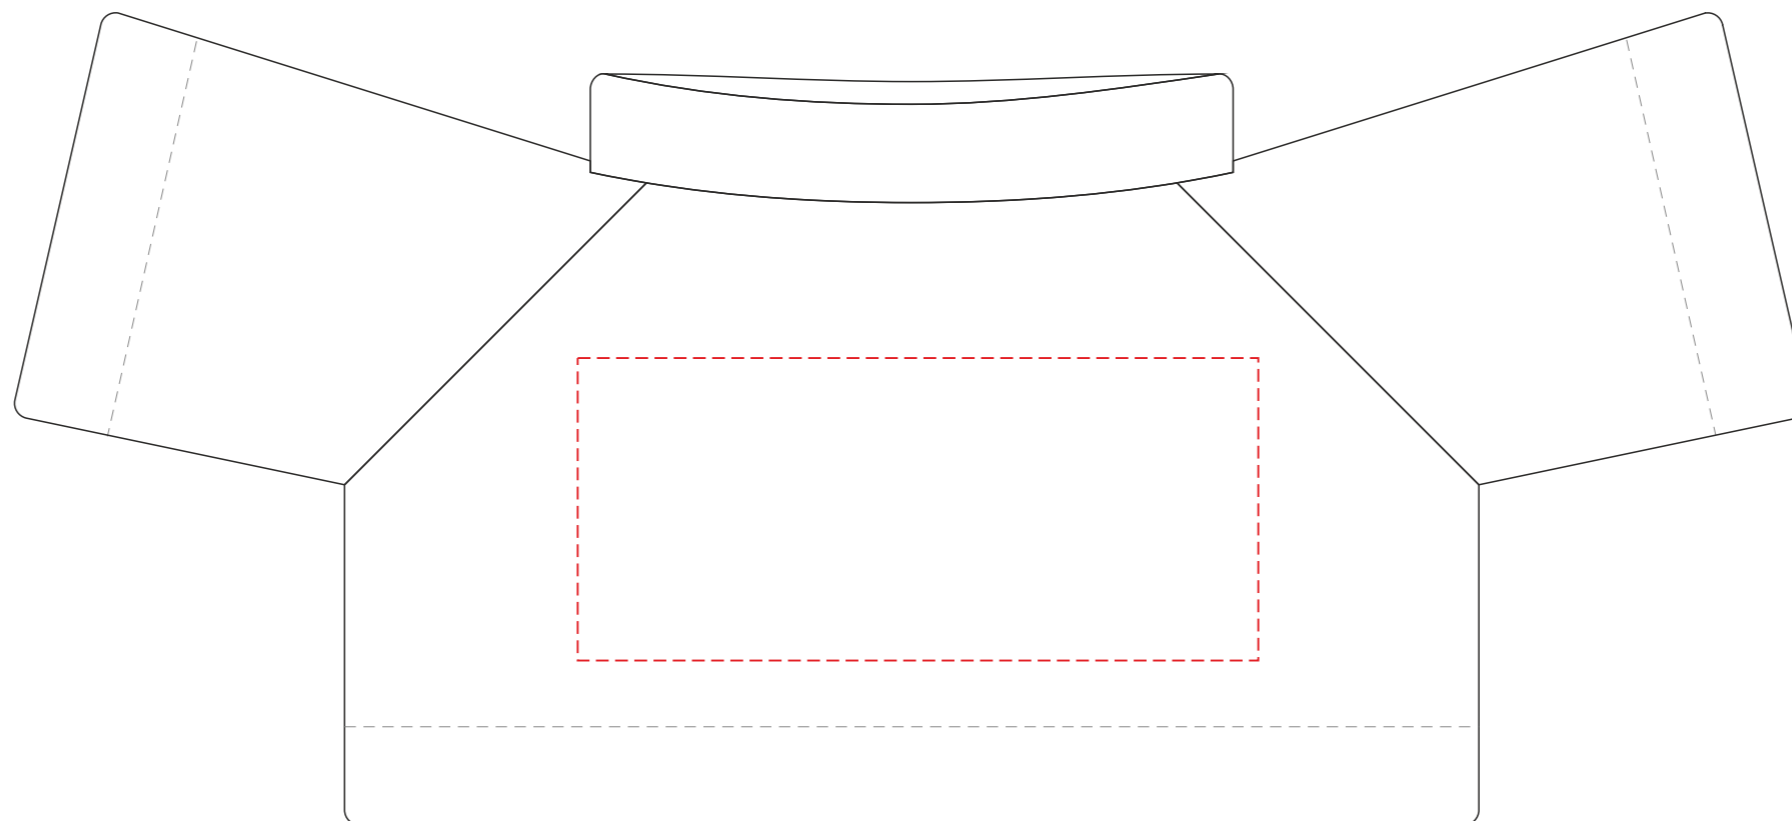

HU100

Miejsce znakowania
Placement
Lieu de marquage
Standortmarkierung

Maksymalne pole znakowania
Max area dimension
Zone de marquage maximale
Maximale Etikettenfläche
[mm]

Technika znakowania
Technique
Technique de marquage
Markierungstechnik

item front

90x40

TF

Scale 1:1

HU100

Miejsce znakowania
Placement
Lieu de marquage
Standortmarkierung

Maksymalne pole znakowania
Max area dimension
Zone de marquage maximale
Maximale Etikettenfläche
[mm]

Technika znakowania
Technique
Technique de marquage
Markierungstechnik

item back

90x40

TF

Scale 1:1