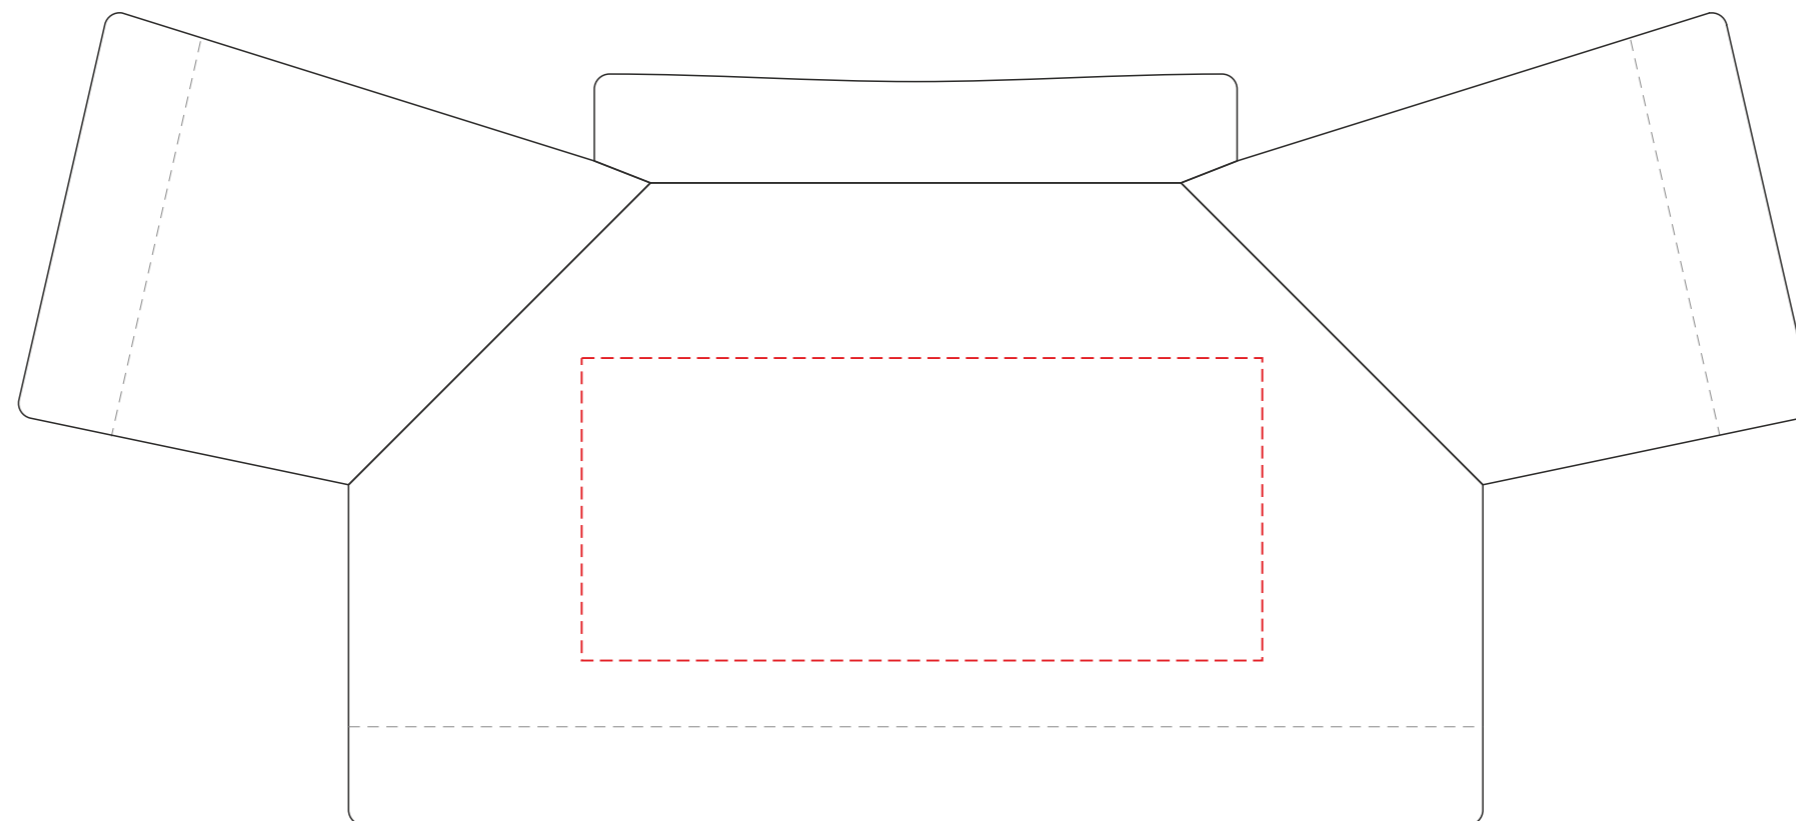

HU100

Miejsce znakowania
Placement
Lieu de marquage
Standortmarkierung

Maksymalne pole znakowania
Max area dimension
Zone de marquage maximale
Maximale Etikettenfläche
[mm]

Technika znakowania
Technique
Technique de marquage
Markierungstechnik

item front

90x40

TF

Scale 1:1

HU100

Miejsce znakowania
Placement
Lieu de marquage
Standortmarkierung

Maksymalne pole znakowania
Max area dimension
Zone de marquage maximale
Maximale Etikettenfläche
[mm]

Technika znakowania
Technique
Technique de marquage
Markierungstechnik

item back

90x40

TF

Scale 1:1