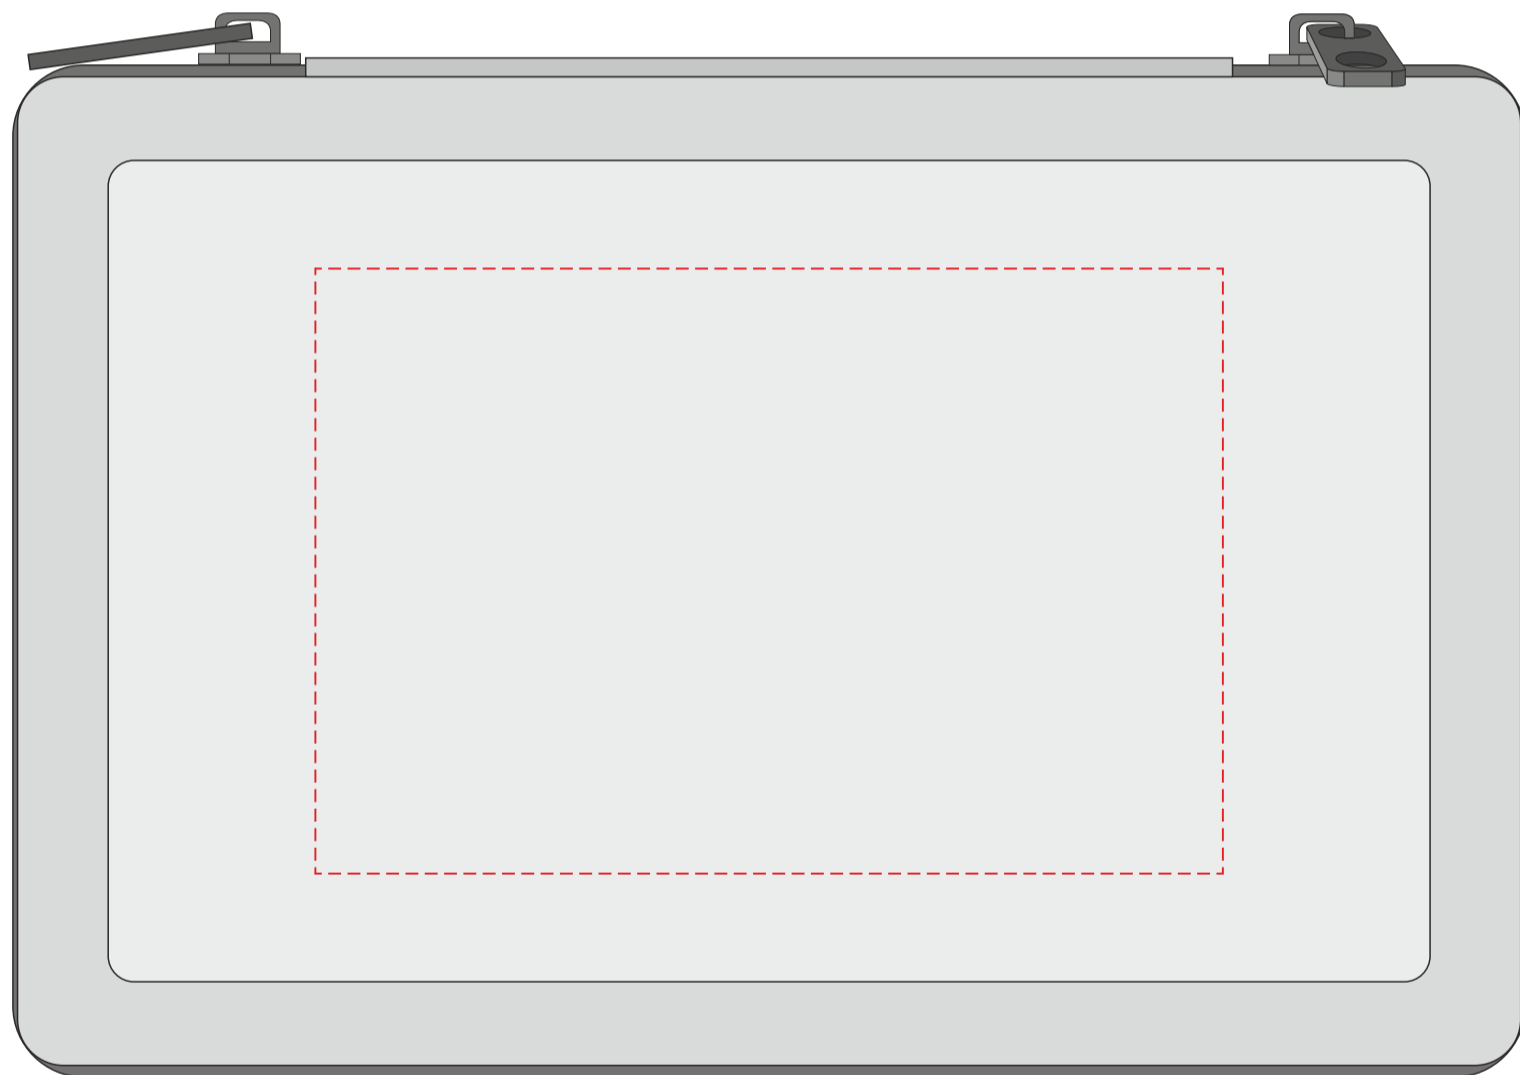

casing top

40x30

S

Scale 1:1

V5774

Miejsce znakowania
Placement
Lieu de marquage
Standortmarkierung

Maksymalne pole znakowania
Max area dimension
Zone de marquage maximale
Maximale Etikettenfläche
[mm]

Technika znakowania
Technique
Technique de marquage
Markierungstechnik

casing top

120x80

L

Scale 1:1