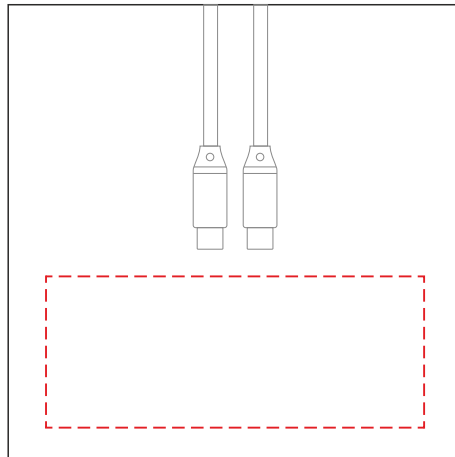

VA475

Miejsce znakowania
Placement
Lieu de marquage
Standortmarkierung

Maksymalne pole znakowania
Max area dimension
Zone de marquage maximale
Maximale Etikettenfläche
[mm]

Technika znakowania
Technique
Technique de marquage
Markierungstechnik

casinf front

50x20

PL

Scale 1:1