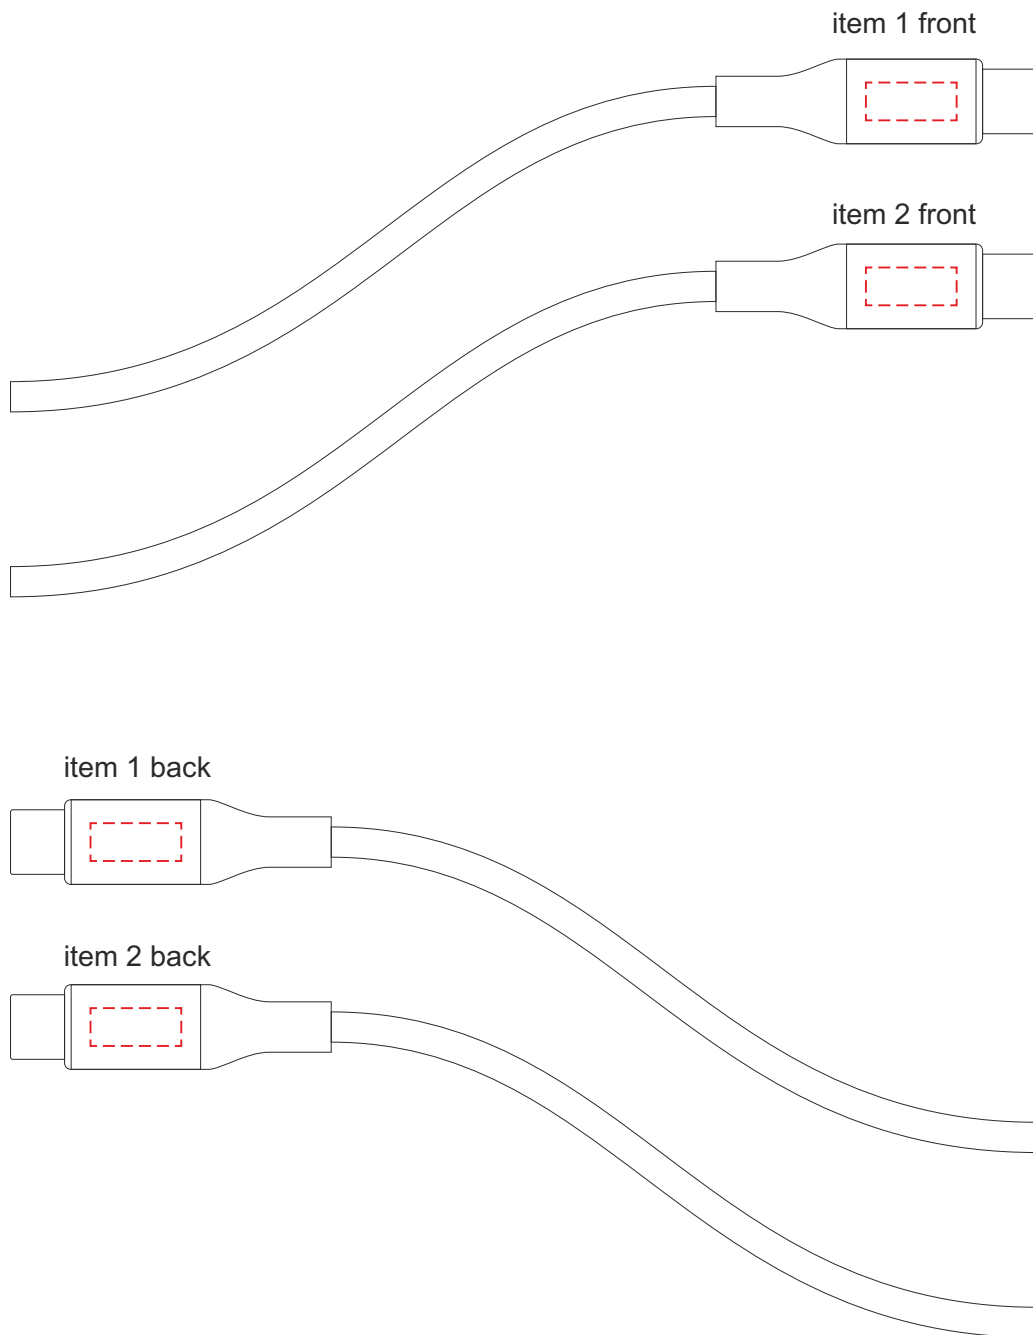

# VA475

Miejsce znakowania  
Placement  
Lieu de marquage  
Standortmarkierung

Maksymalne pole znakowania  
Max area dimension  
Zone de marquage maximale  
Maximale Etikettenfläche  
[mm]

Technika znakowania  
Technique  
Technique de marquage  
Markierungstechnik

item 1 front  
item 2 front  
item 1 back  
item 2 back

12x5  
12x5  
12x5  
12x5

T, L  
T, L  
T, L  
T, L

**Scale 1:1**

casinf front

50x20

PL

**Scale 1:1**