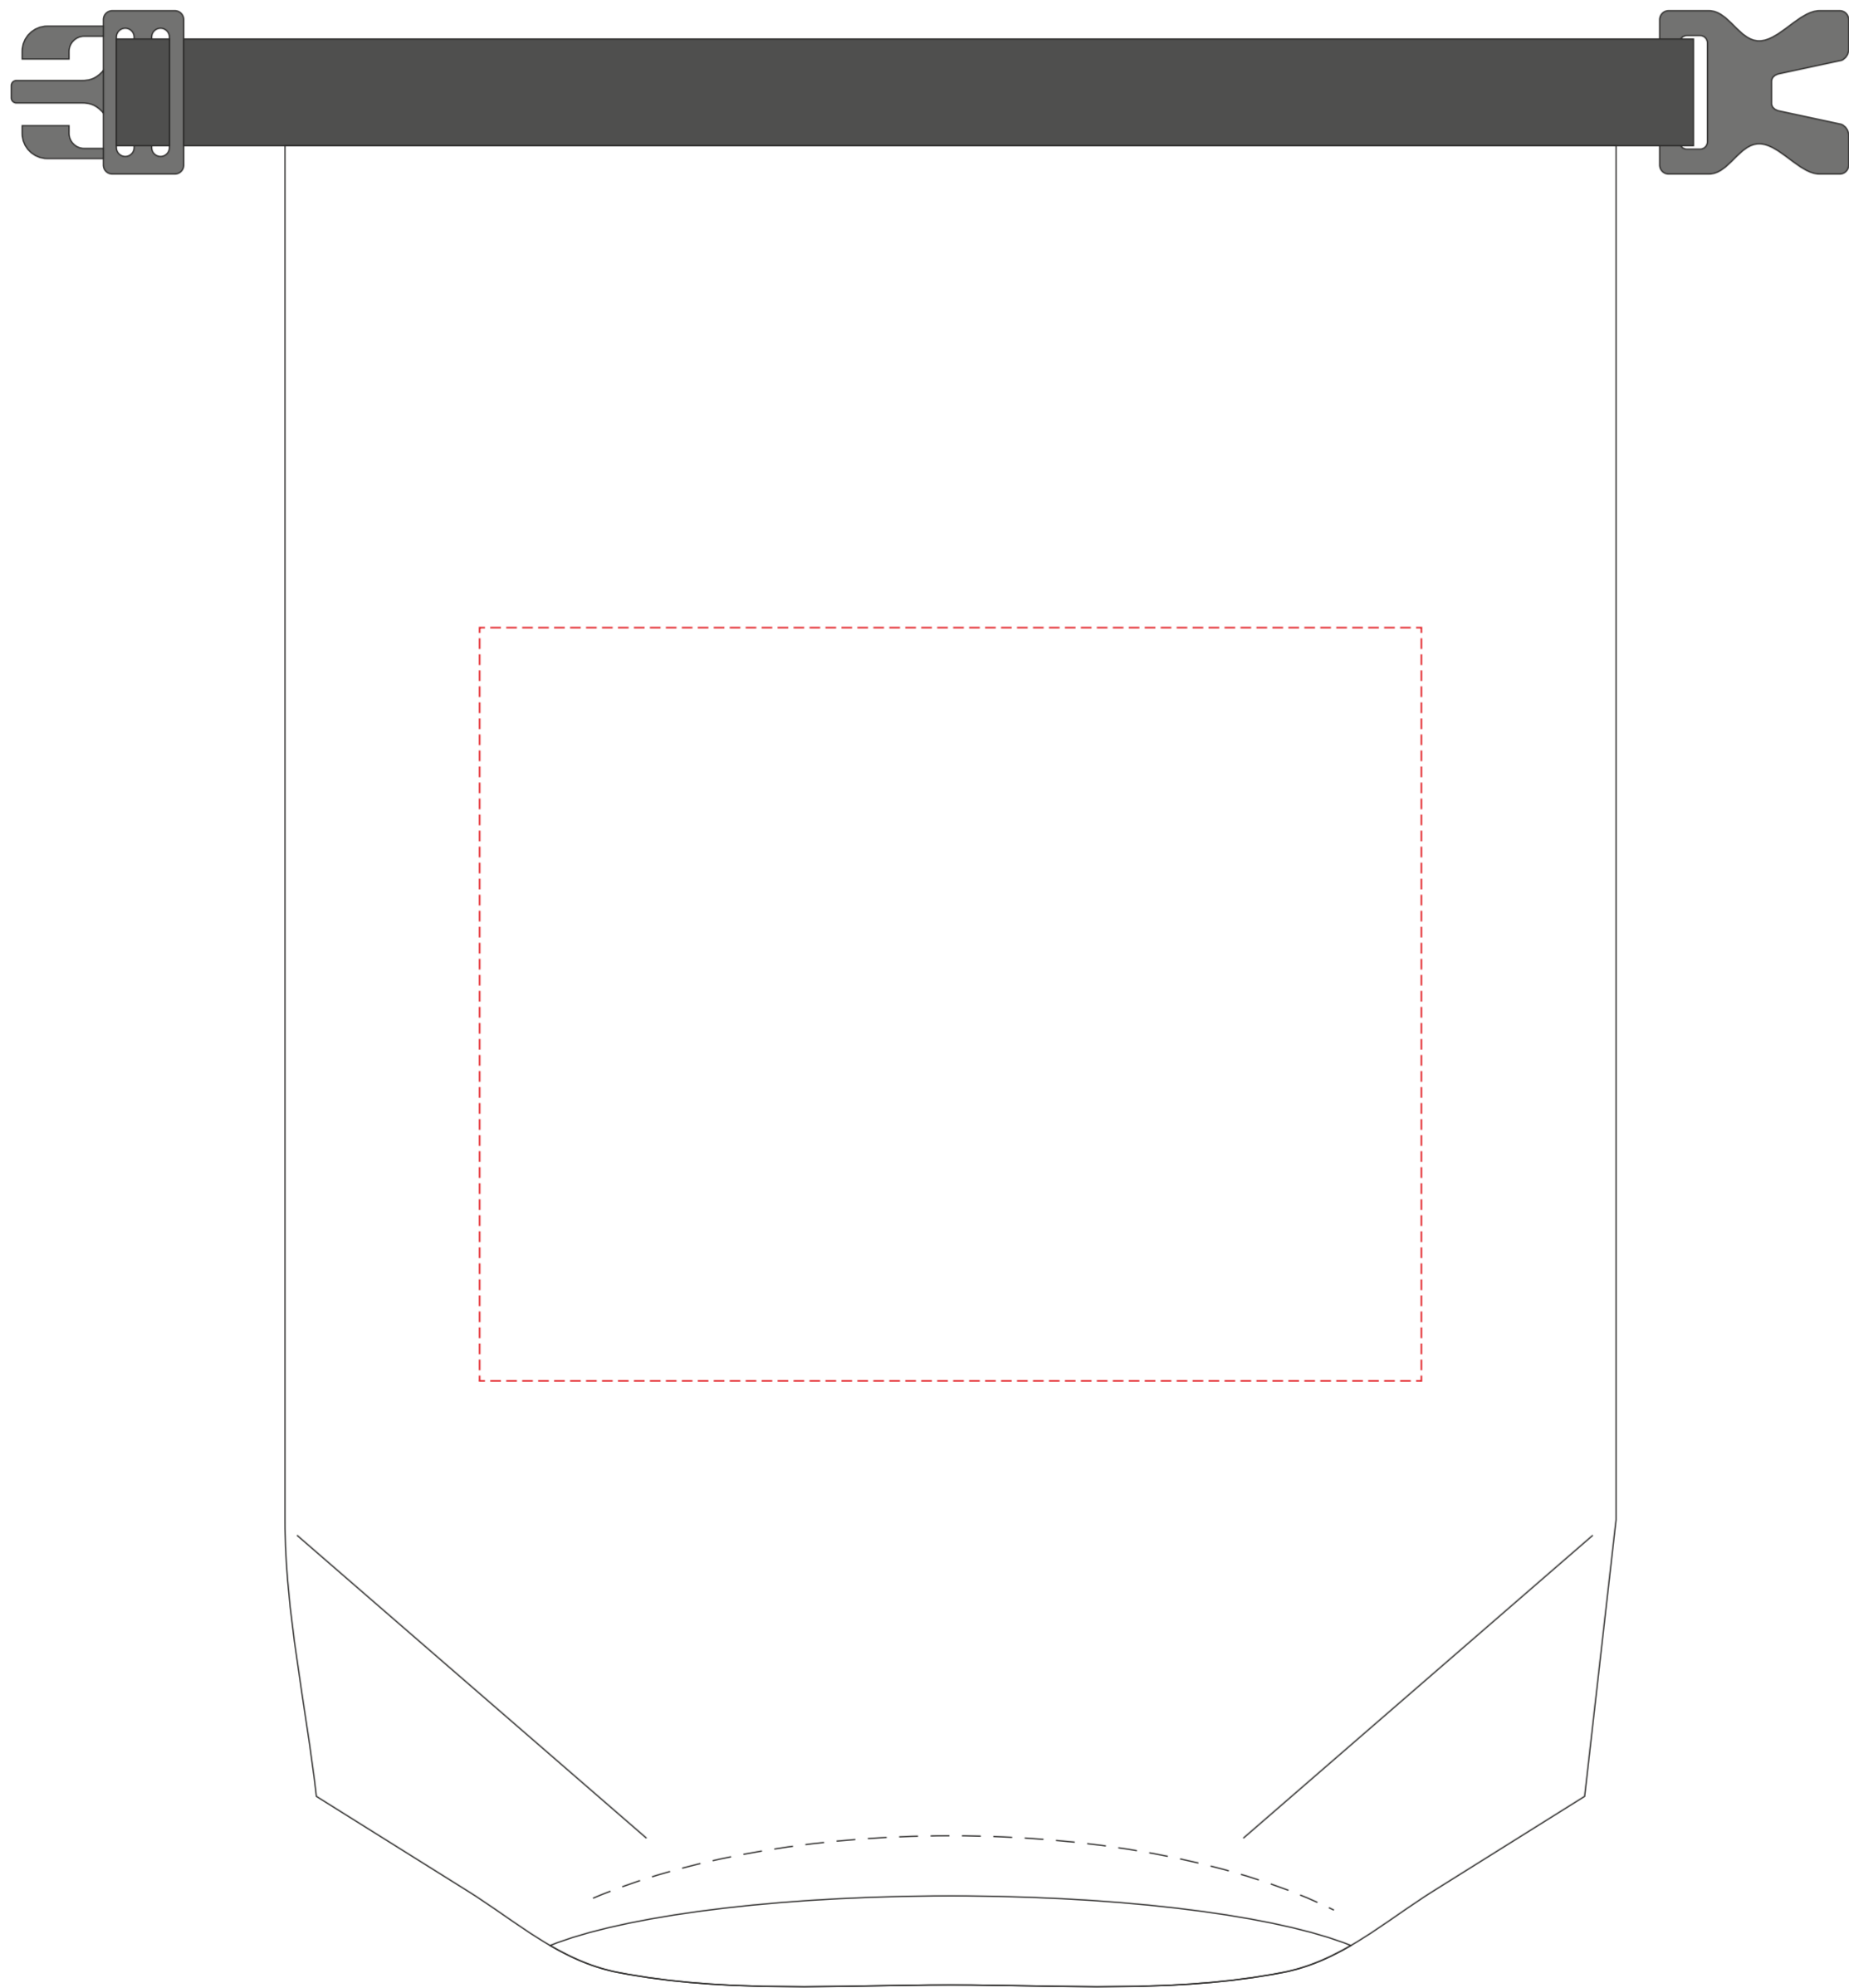

V9418

Miejsce znakowania
Placement
Lieu de marquage
Standortmarkierung

Maksymalne pole znakowania
Max area dimension
Zone de marquage maximale
Maximale Etikettenfläche
[mm]

Technika znakowania
Technique
Technique de marquage
Markierungstechnik

item front

150x120

S

Scale 1:1