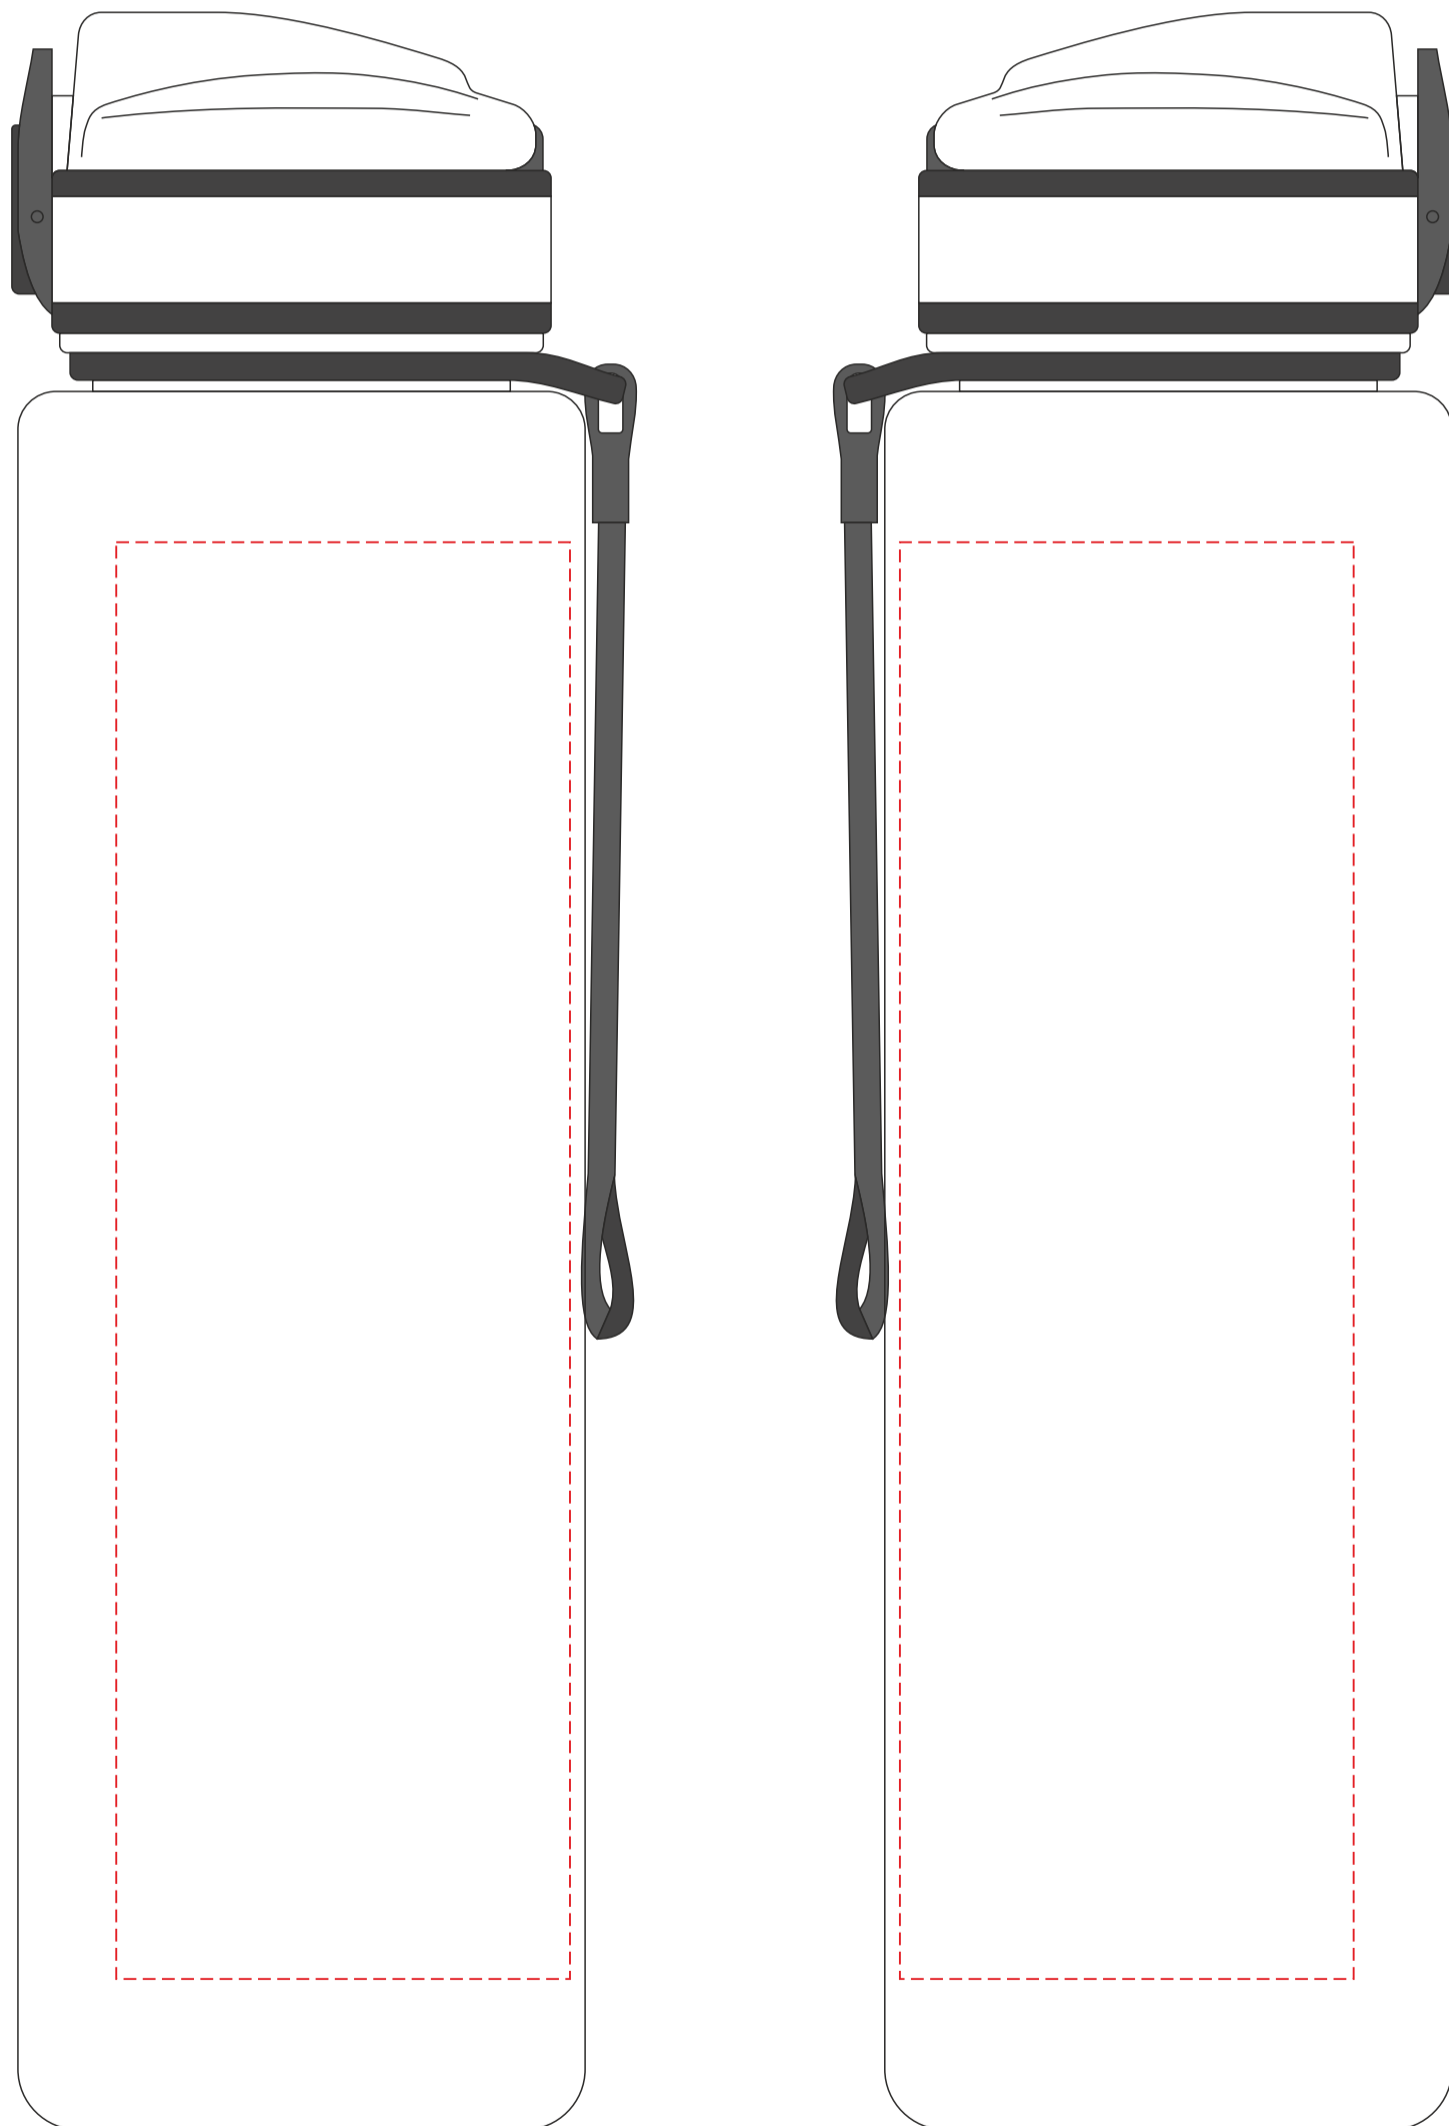

# V2245

Miejsce znakowania  
Placement

Maksymalne pole znakowania  
Max area dimension  
[mm]

Technika znakowania  
Technique

item left side  
item right side

60x190  
60x190

Uv360-B  
Uv360-B

**Scale 1:1**

# V2245

Miejsce znakowania  
Placement

Maksymalne pole znakowania  
Max area dimension  
[mm]

Technika znakowania  
Technique

item left side  
item right side

25x60  
25x60

T  
T

**Scale 1:1**

# V2245

Miejsce znakowania  
Placement

Maksymalne pole znakowania  
Max area dimension  
[mm]

Technika znakowania  
Technique

item left side  
item right side

60x80  
60x80

S, UV360-A  
S, UV360-A

**Scale 1:1**