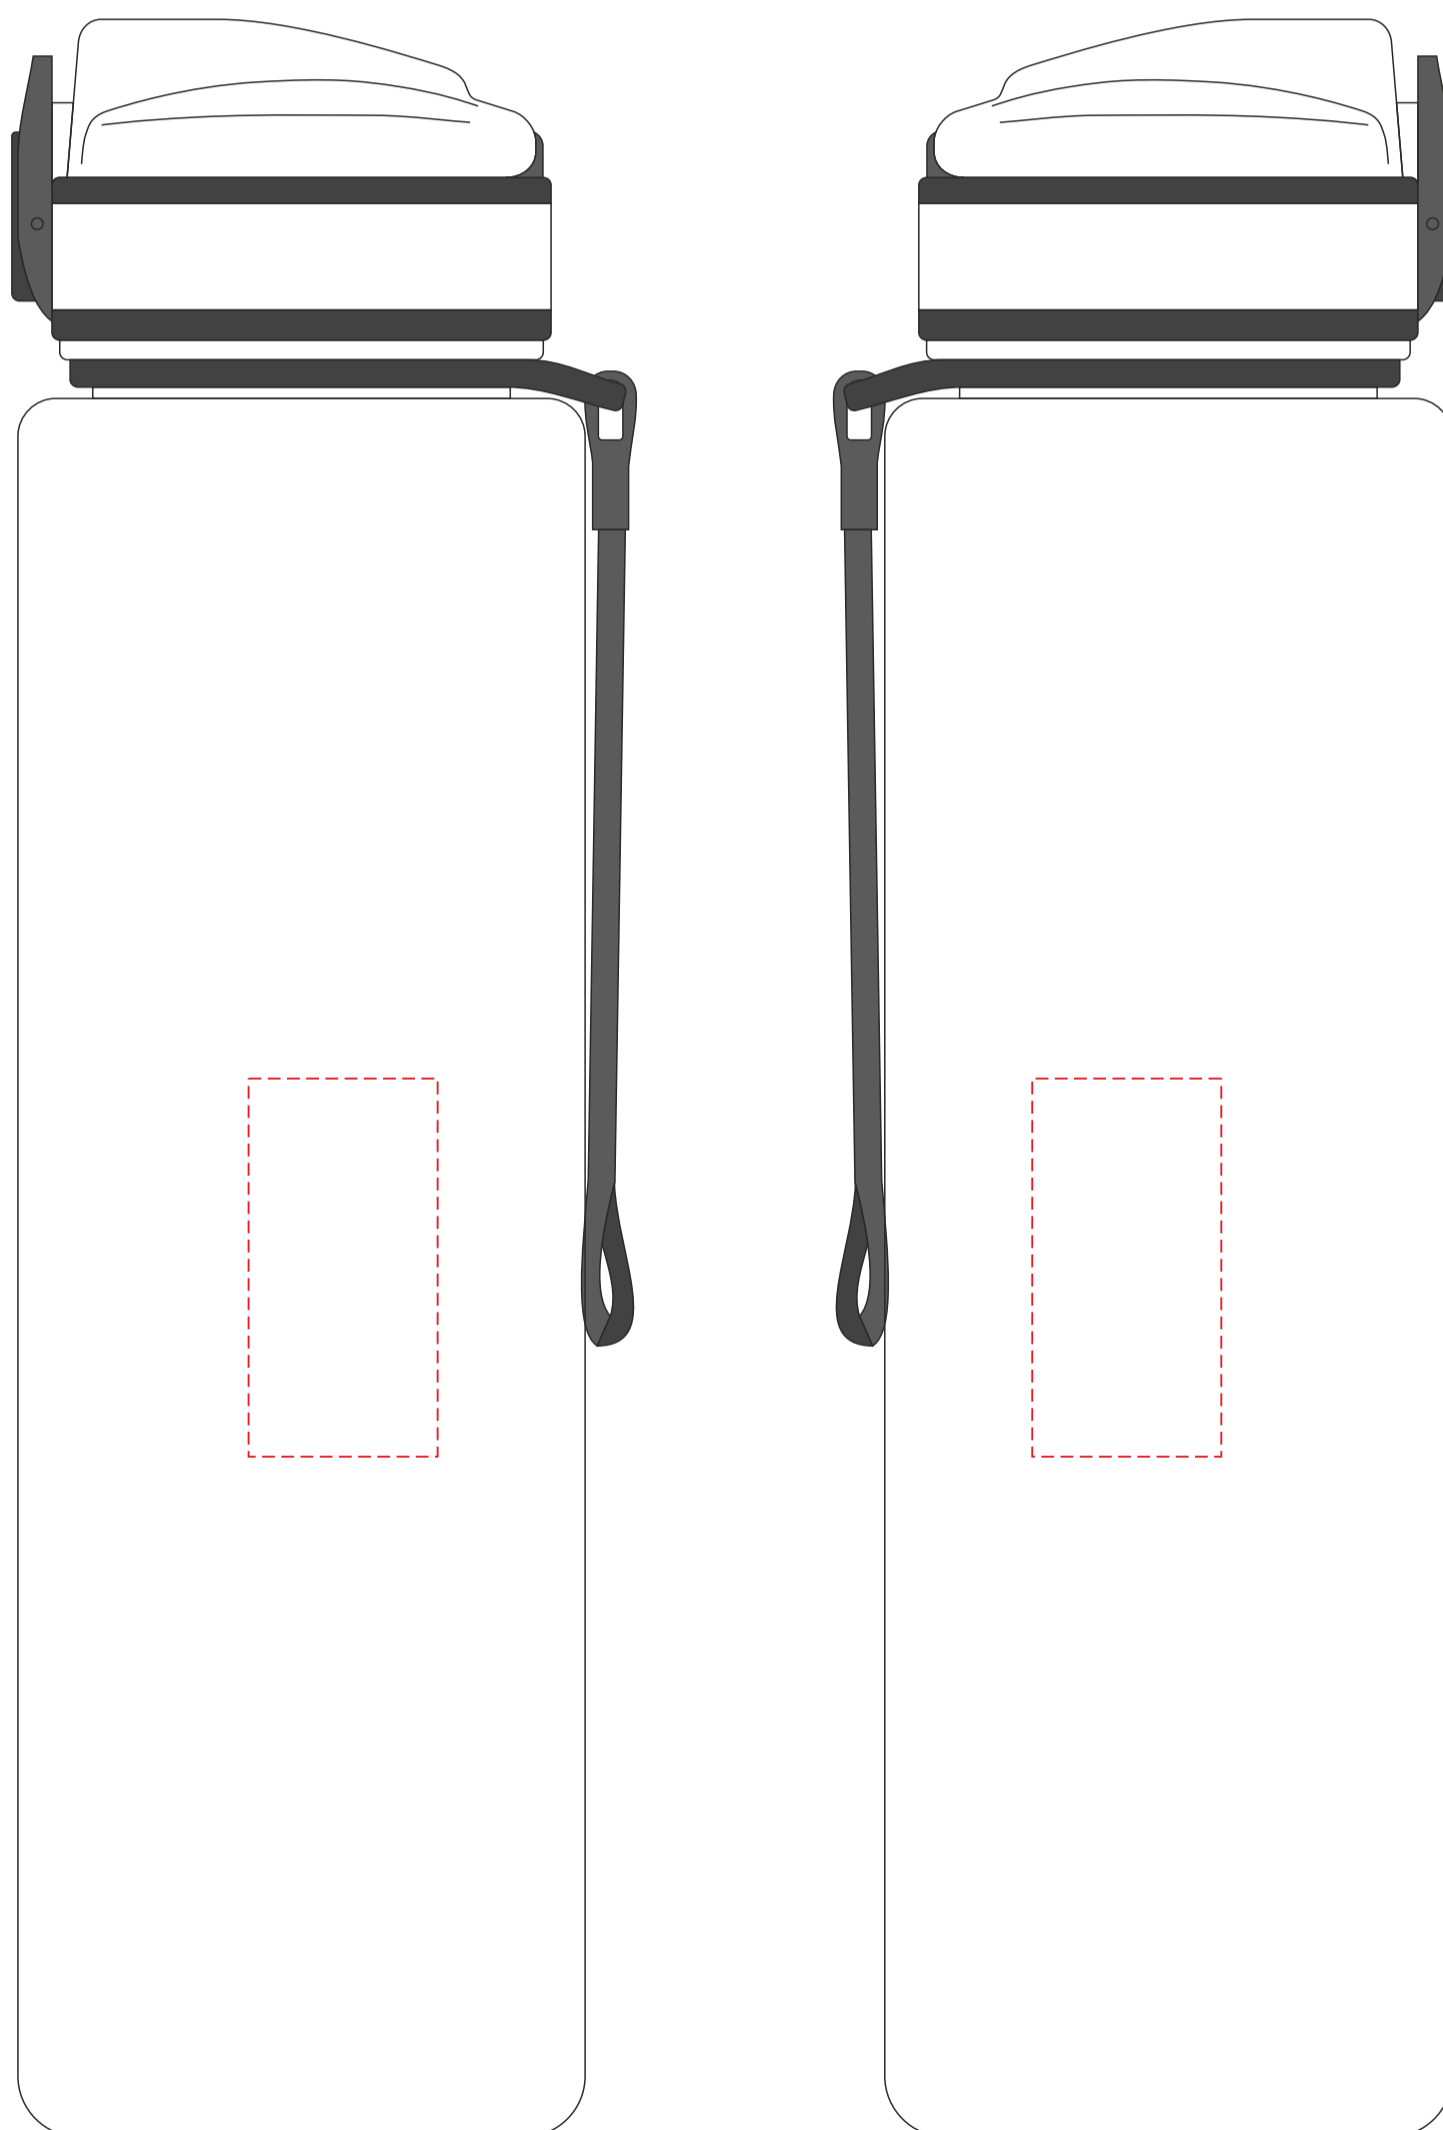

# V2245

Miejsce znakowania  
Placement

Maksymalne pole znakowania  
Max area dimension  
[mm]

Technika znakowania  
Technique

item left side  
item right side

60x190  
60x190

Uv360-B  
Uv360-B

**Scale 1:1**

# V2245

Miejsce znakowania  
Placement

Maksymalne pole znakowania  
Max area dimension  
[mm]

Technika znakowania  
Technique

item left side  
item right side

25x60  
25x60

T  
T

**Scale 1:1**

# V2245

Miejsce znakowania  
Placement

Maksymalne pole znakowania  
Max area dimension  
[mm]

Technika znakowania  
Technique

item left side  
item right side

60x80  
60x80

S, UV360-A  
S, UV360-A

**Scale 1:1**