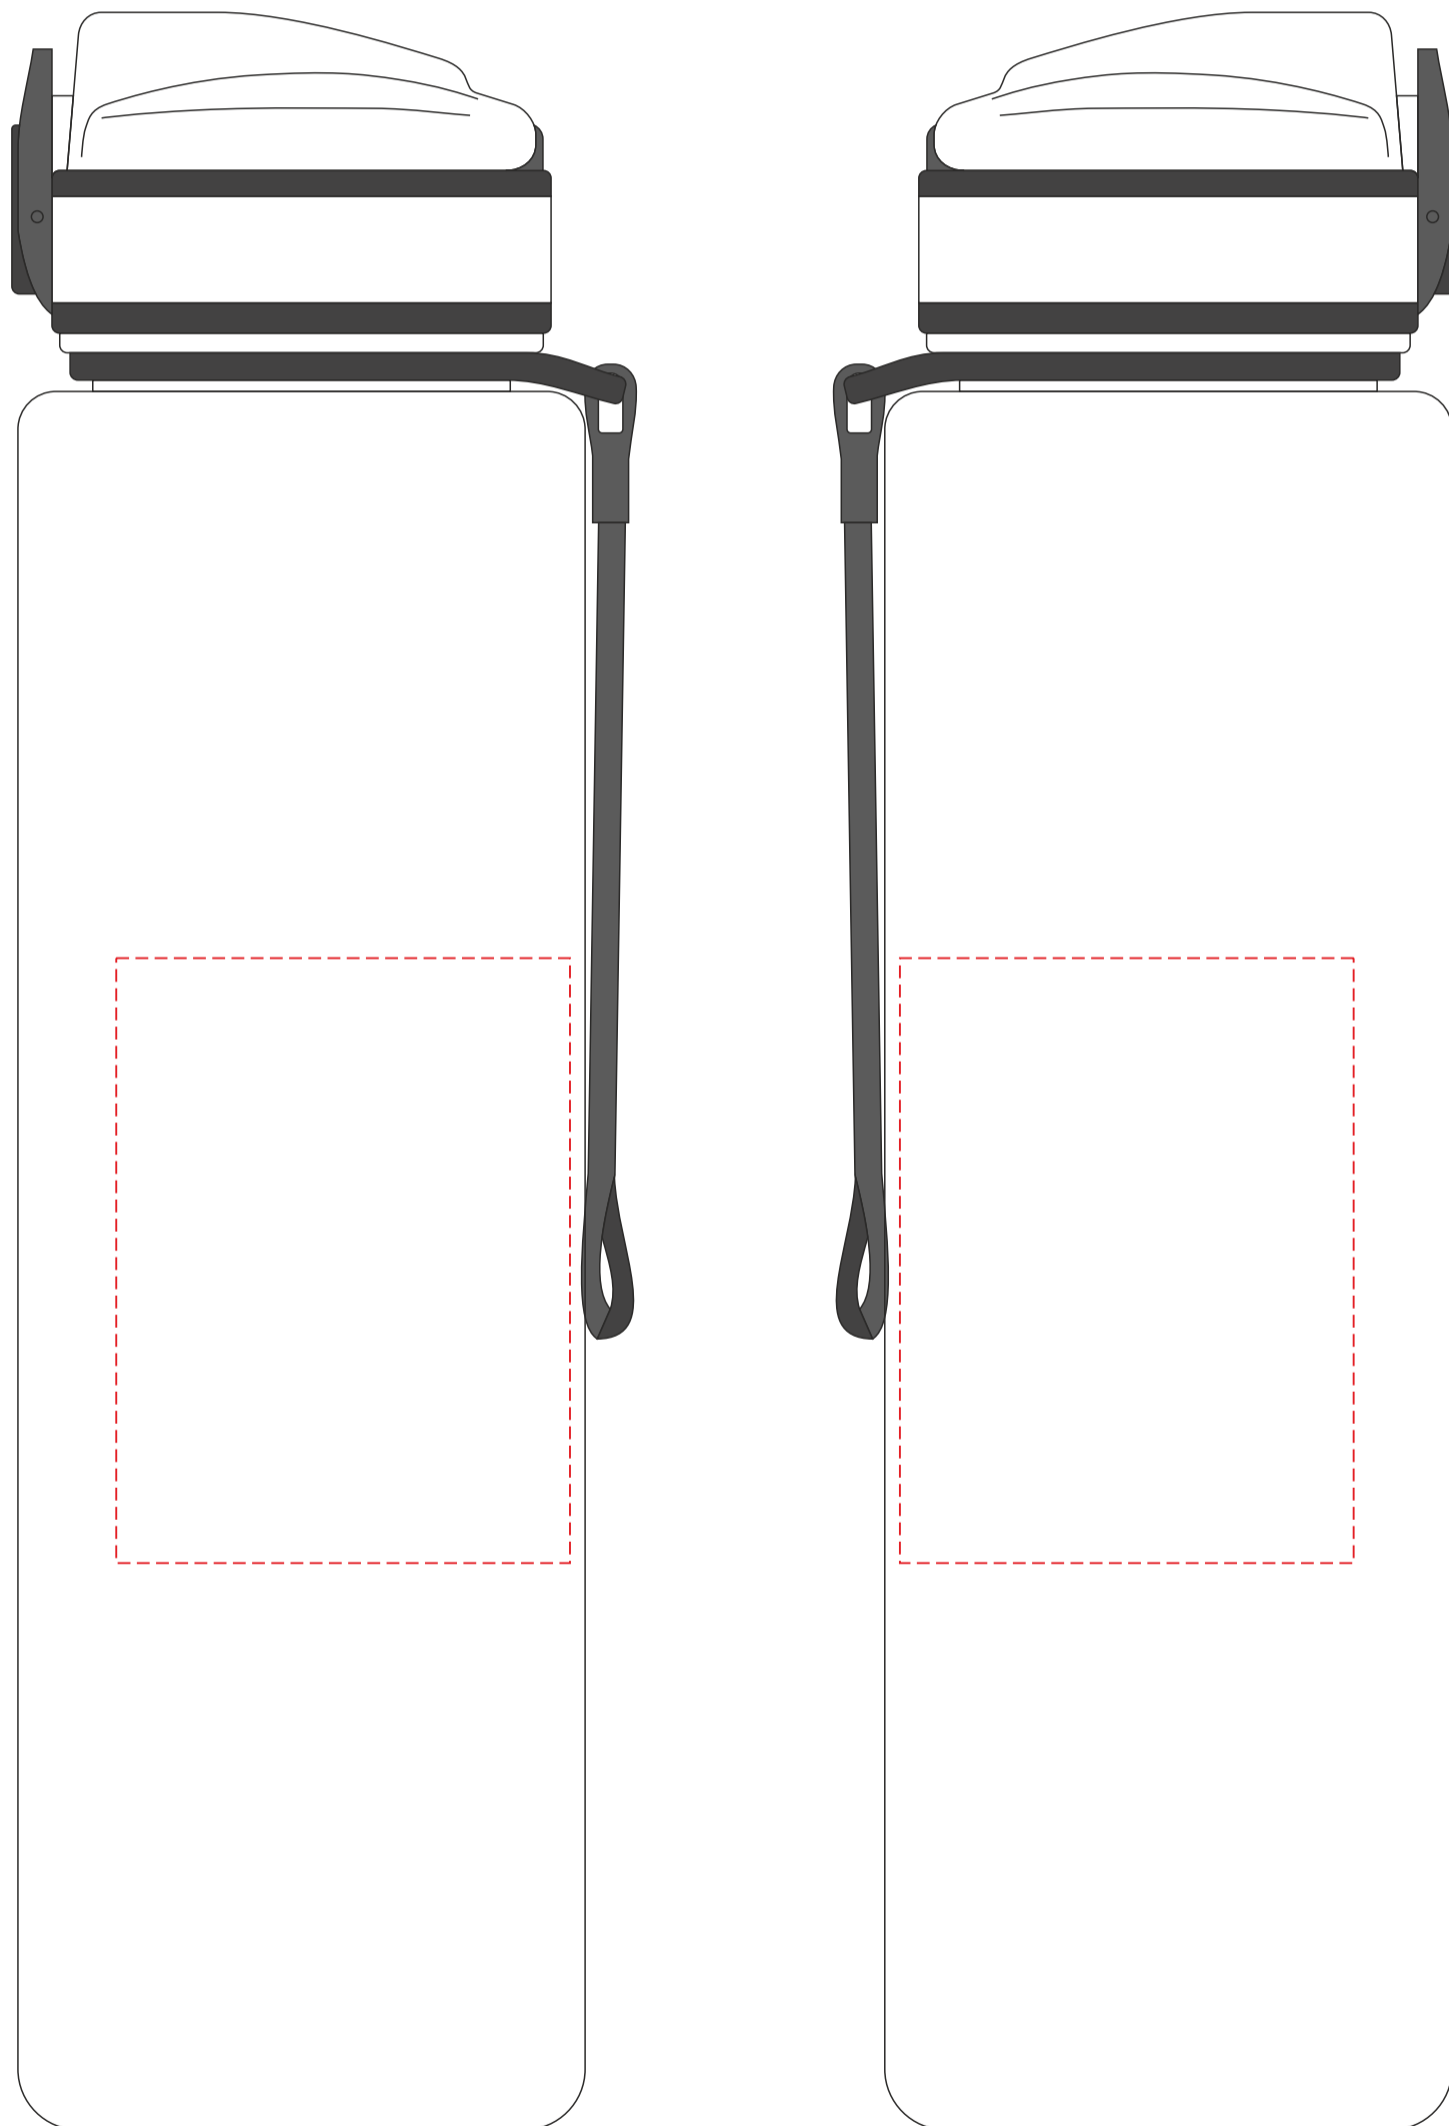

# V2245

Miejsce znakowania  
Placement

Maksymalne pole znakowania  
Max area dimension  
[mm]

Technika znakowania  
Technique

item left side  
item right side

60x190  
60x190

Uv360-B  
Uv360-B

**Scale 1:1**

# V2245

Miejsce znakowania  
Placement

Maksymalne pole znakowania  
Max area dimension  
[mm]

Technika znakowania  
Technique

item left side  
item right side

25x60  
25x60

T  
T

**Scale 1:1**

# V2245

Miejsce znakowania  
Placement

Maksymalne pole znakowania  
Max area dimension  
[mm]

Technika znakowania  
Technique

item left side  
item right side

60x80  
60x80

S, UV360-A  
S, UV360-A

**Scale 1:1**