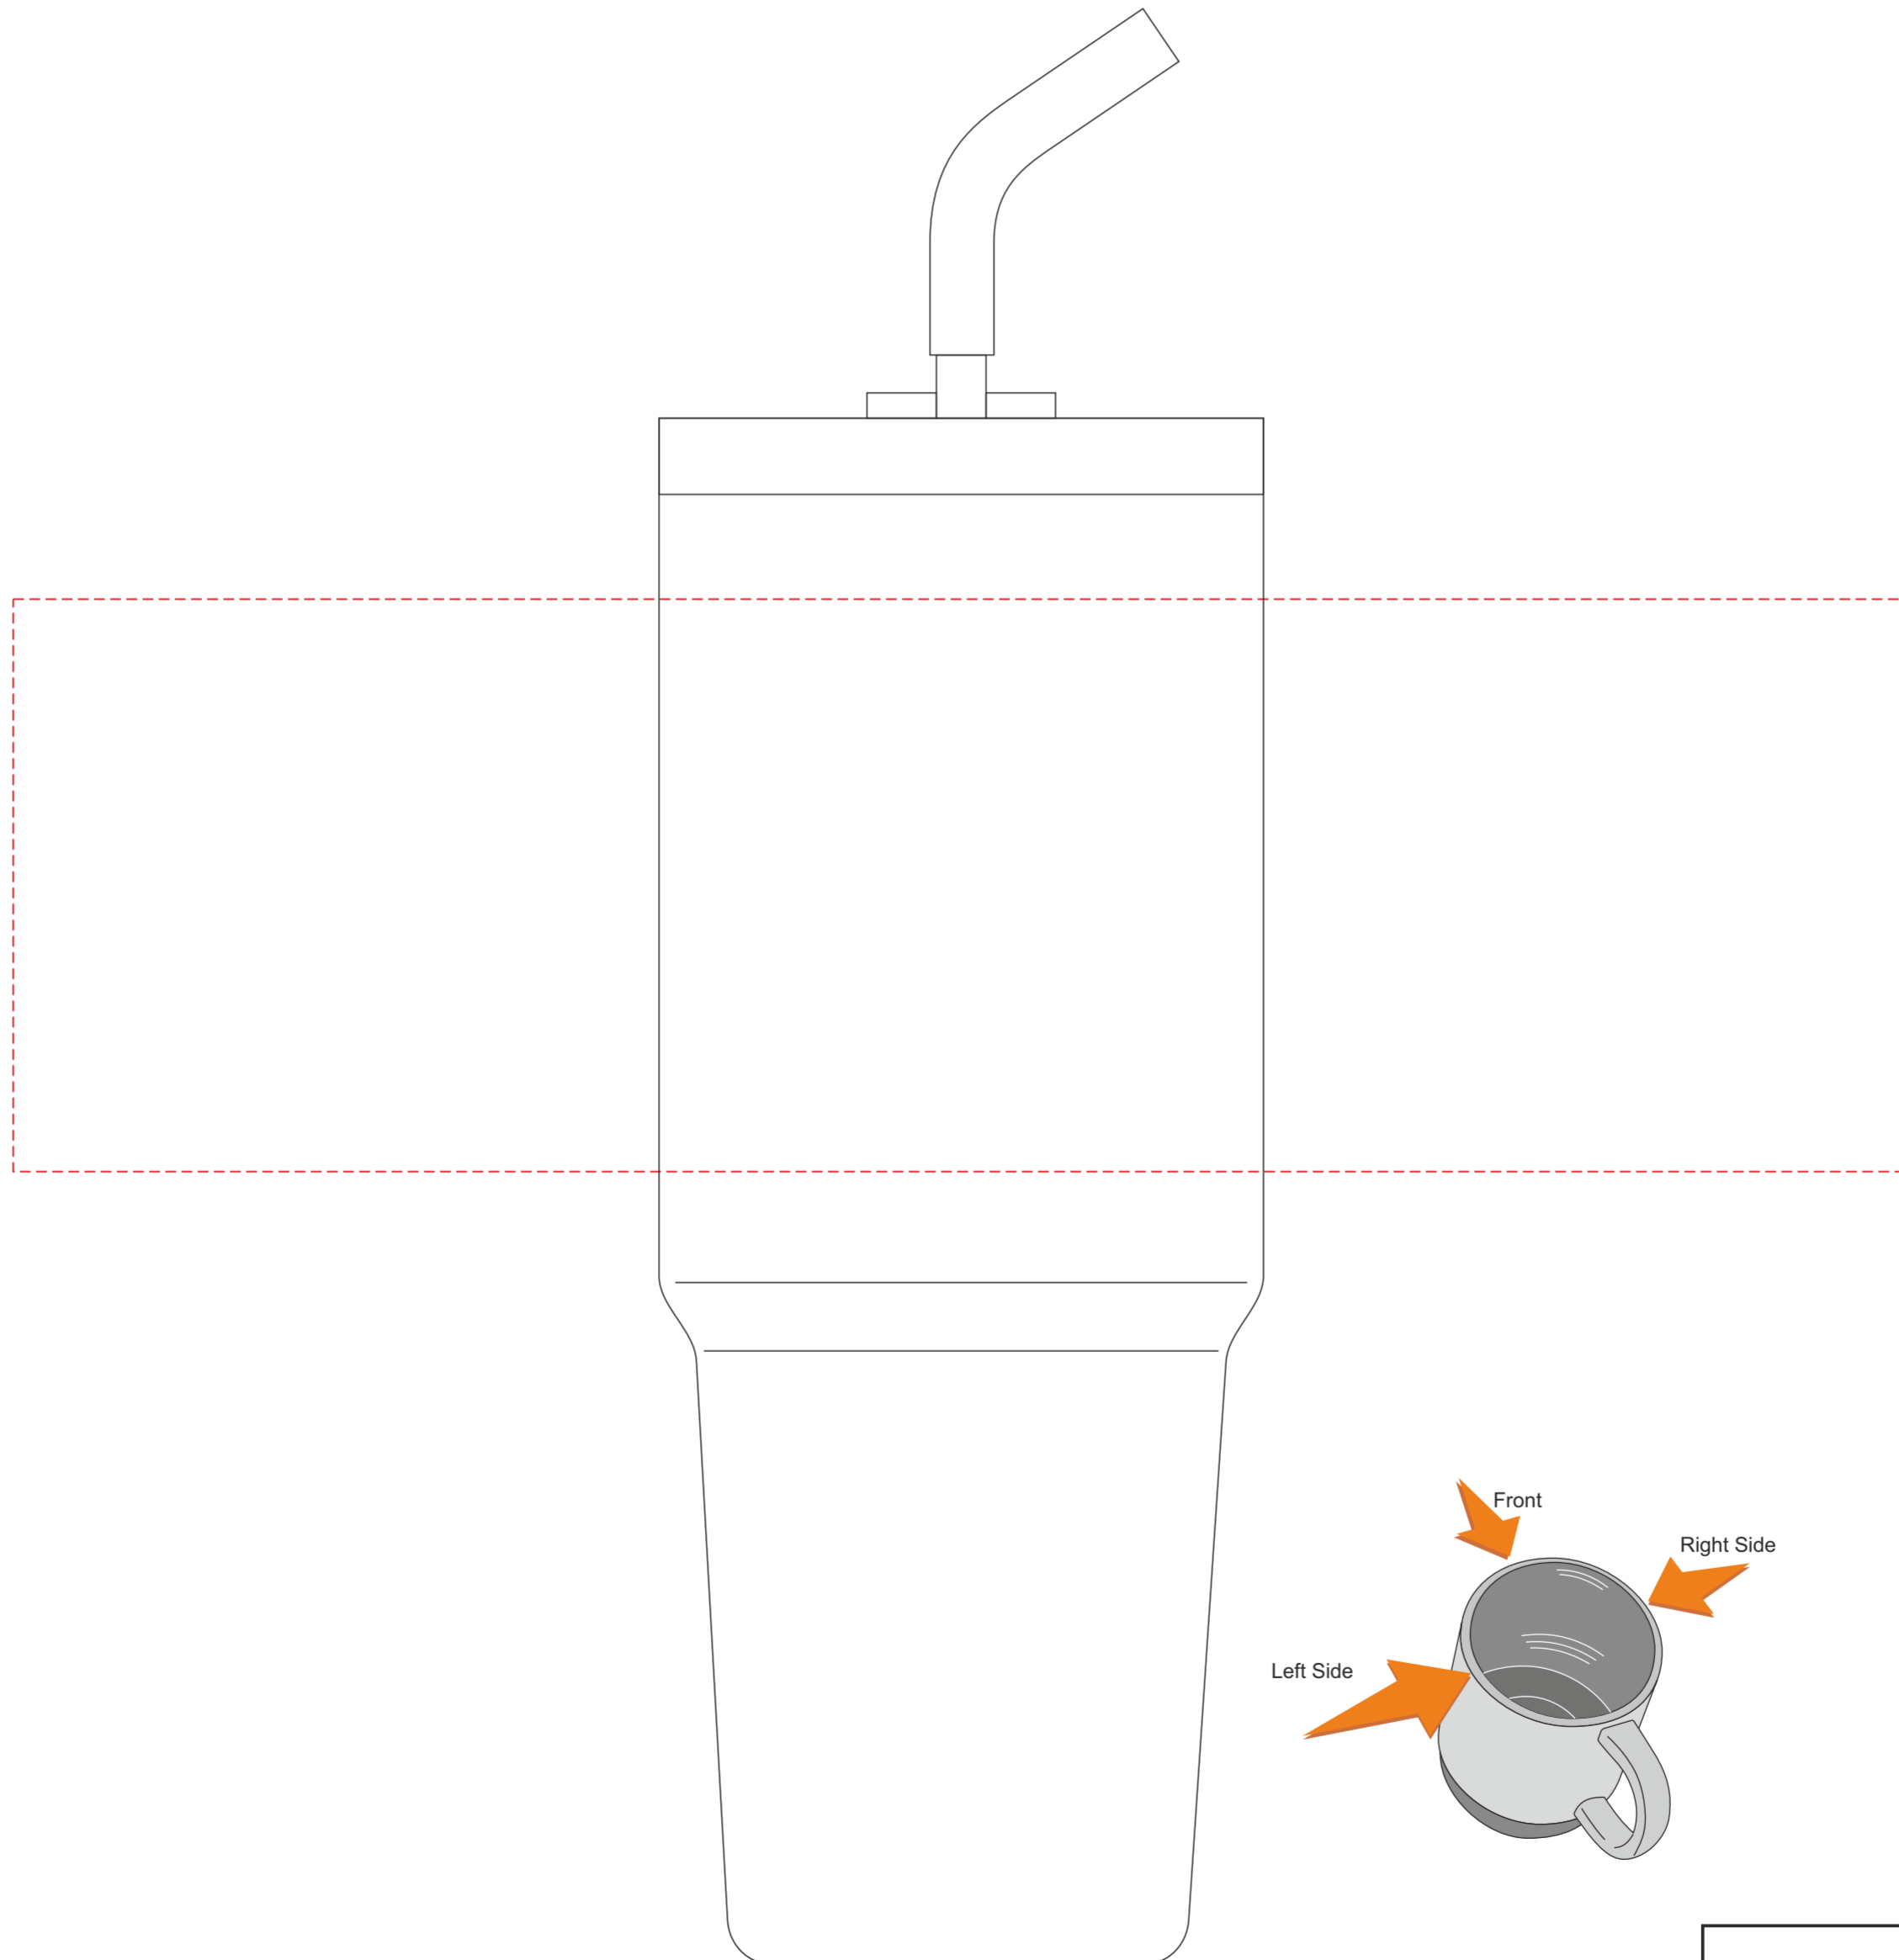

Technika znakowania  
Technique  
Technique de marquage  
Markierungstechnik

item front

120x100

L

**Scale 1:1**

**P437.32**

Miejsce znakowania  
Placement  
Lieu de marquage  
Standortmarkierung

Maksymalne pole znakowania  
Max area dimension  
Zone de marquage maximale  
Maximale Etikettenfläche  
[mm]

Technika znakowania  
Technique  
Technique de marquage  
Markierungstechnik

item front

298x90

UV360

**Scale 1:1**