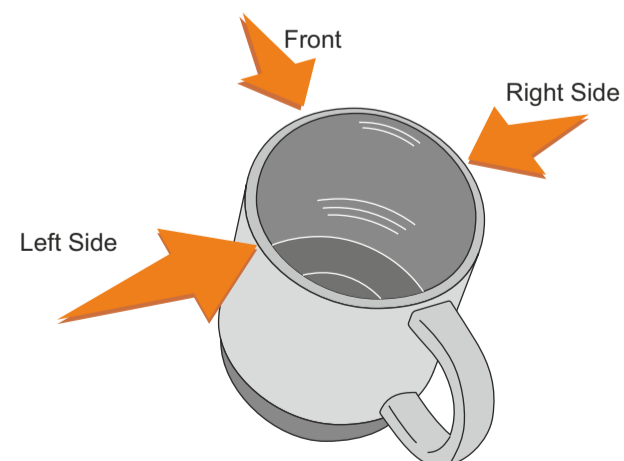

Technika znakowania  
Technique  
Technique de marquage  
Markierungstechnik

item front

120x100

L

**Scale 1:1**

**P437.32**

Miejsce znakowania  
Placement  
Lieu de marquage  
Standortmarkierung

Maksymalne pole znakowania  
Max area dimension  
Zone de marquage maximale  
Maximale Etikettenfläche  
[mm]