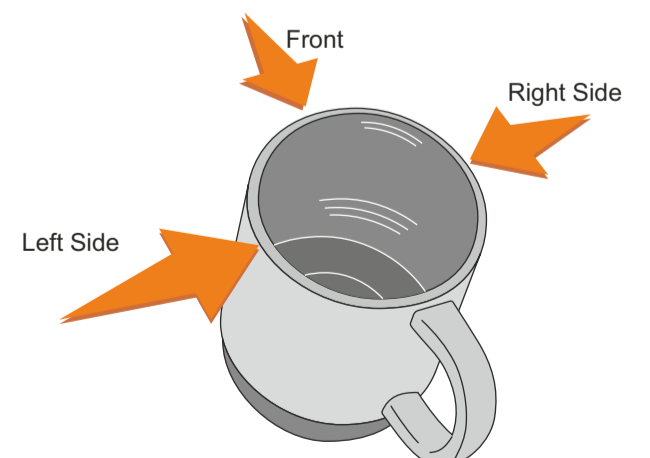

P437.30

Miejsce znakowania
Placement
Lieu de marquage
Standortmarkierung

Maksymalne pole znakowania
Max area dimension
Zone de marquage maximale
Maximale Etikettenfläche
[mm]

Technika znakowania
Technique
Technique de marquage
Markierungstechnik

item right side

55x90

L

Scale 1:1