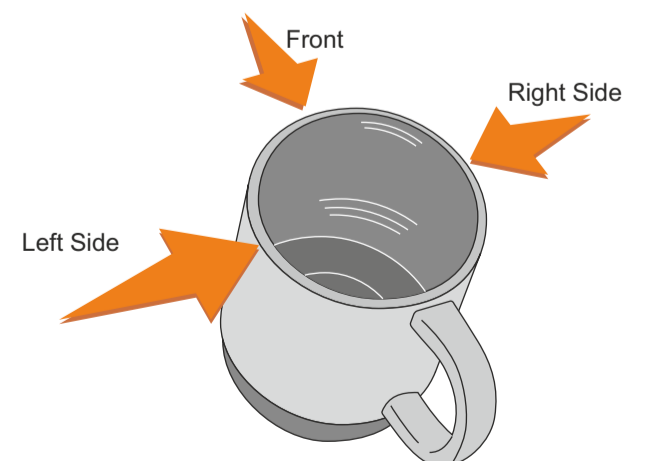

P437.30

Miejsce znakowania
Placement
Lieu de marquage
Standortmarkierung

Maksymalne pole znakowania
Max area dimension
Zone de marquage maximale
Maximale Etikettenfläche
[mm]

Technika znakowania
Technique
Technique de marquage
Markierungstechnik

item right side

25x60

T, L

Scale 1:1