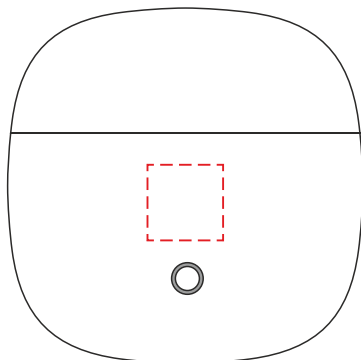

VA122

Miejsce znakowania
Placement
Lieu de marquage
Standortmarkierung

Maksymalne pole znakowania
Max area dimension
Zone de marquage maximale
Maximale Etikettenfläche
[mm]

Technika znakowania
Technique
Technique de marquage
Markierungstechnik

item front

10x10

T

Scale 1:1