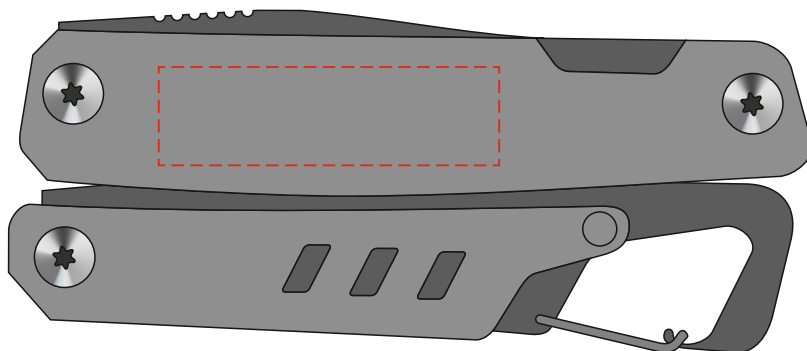

VA558

Miejsce znakowania
Placement
Lieu de marquage
Standortmarkierung

Maksymalne pole znakowania
Max area dimension
Zone de marquage maximale
Maximale Etikettenfläche
[mm]

Technika znakowania
Technique
Technique de marquage
Markierungstechnik

item front

45x13

T, L

Scale 1:1

VA558

Miejsce znakowania
Placement
Lieu de marquage
Standortmarkierung

Maksymalne pole znakowania
Max area dimension
Zone de marquage maximale
Maximale Etikettenfläche
[mm]

Technika znakowania
Technique
Technique de marquage
Markierungstechnik

item back

60x7

T, L

Scale 1:1