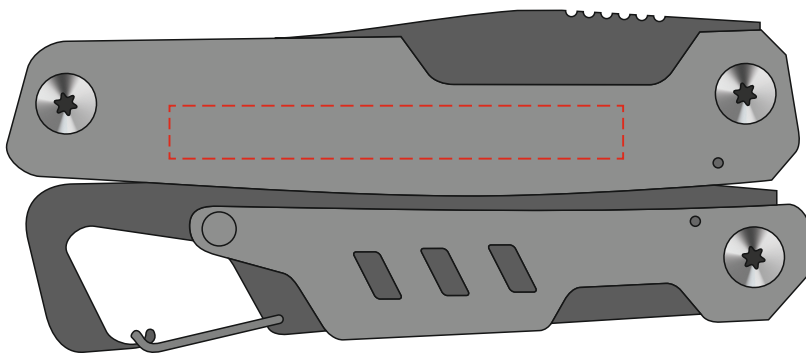

VA558

Miejsce znakowania
Placement
Lieu de marquage
Standortmarkierung

Maksymalne pole znakowania
Max area dimension
Zone de marquage maximale
Maximale Etikettenfläche
[mm]

Technika znakowania
Technique
Technique de marquage
Markierungstechnik

item front

45x13

T, L

Scale 1:1

VA558

Miejsce znakowania
Placement
Lieu de marquage
Standortmarkierung

Maksymalne pole znakowania
Max area dimension
Zone de marquage maximale
Maximale Etikettenfläche
[mm]

Technika znakowania
Technique
Technique de marquage
Markierungstechnik

item back

60x7

T, L

Scale 1:1