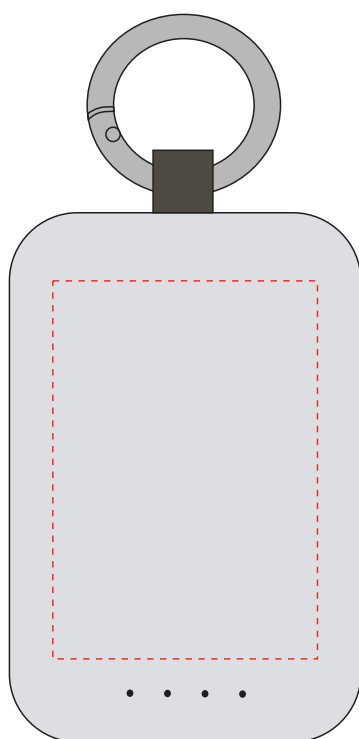

Va109

Miejsce znakowania
Placement
Lieu de marquage

Maksymalne pole znakowania
Max area dimension
Zone de marquage maximale
[mm]

Technika znakowania
Technique
Technique de marquage

item front

35x50

T, FC

Scale 1:1