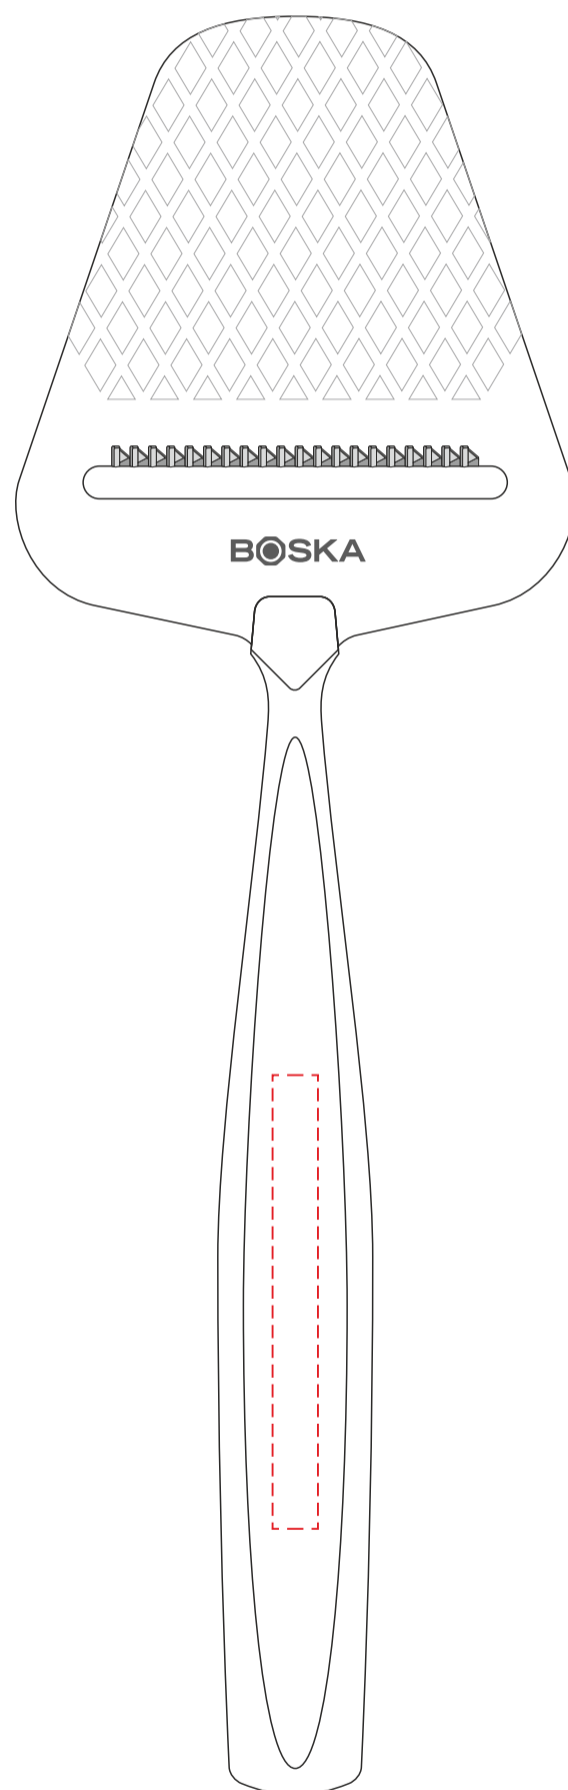

# VSB01

Miejsce znakowania  
Placement  
Lieu de marquage  
Standortmarkierung

Maksymalne pole znakowania  
Max area dimension  
Zone de marquage maximale  
Maximale Etikettenfläche  
[mm]

Technika znakowania  
Technique  
Technique de marquage  
Markierungstechnik

item handle

6x60

T, L

**Scale 1:1**