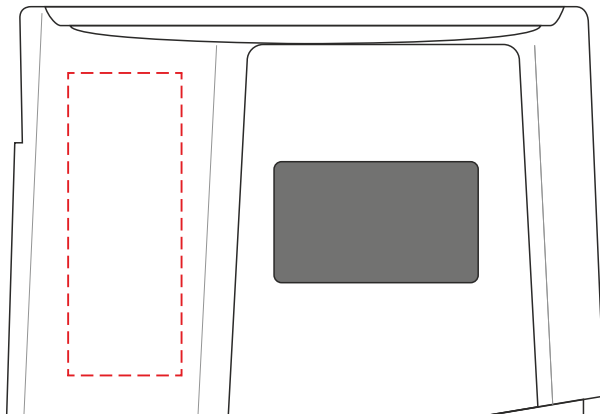

VSK12

Miejsce znakowania
Placement
Lieu de marquage
Standortmarkierung

Maksymalne pole znakowania
Max area dimension
Zone de marquage maximale
Maximale Etikettenfläche
[mm]

Technika znakowania
Technique
Technique de marquage
Markierungstechnik

item left side

15x40

T

Scale 1:1