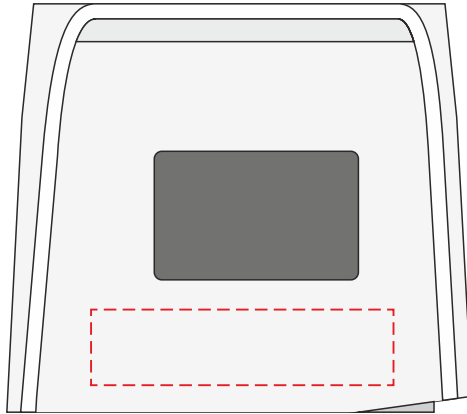

VSK10

Miejsce znakowania
Placement
Lieu de marquage
Standortmarkierung

Maksymalne pole znakowania
Max area dimension
Zone de marquage maximale
Maximale Etikettenfläche
[mm]

Technika znakowania
Technique
Technique de marquage
Markierungstechnik

item left side

40x10

T

Scale 1:1